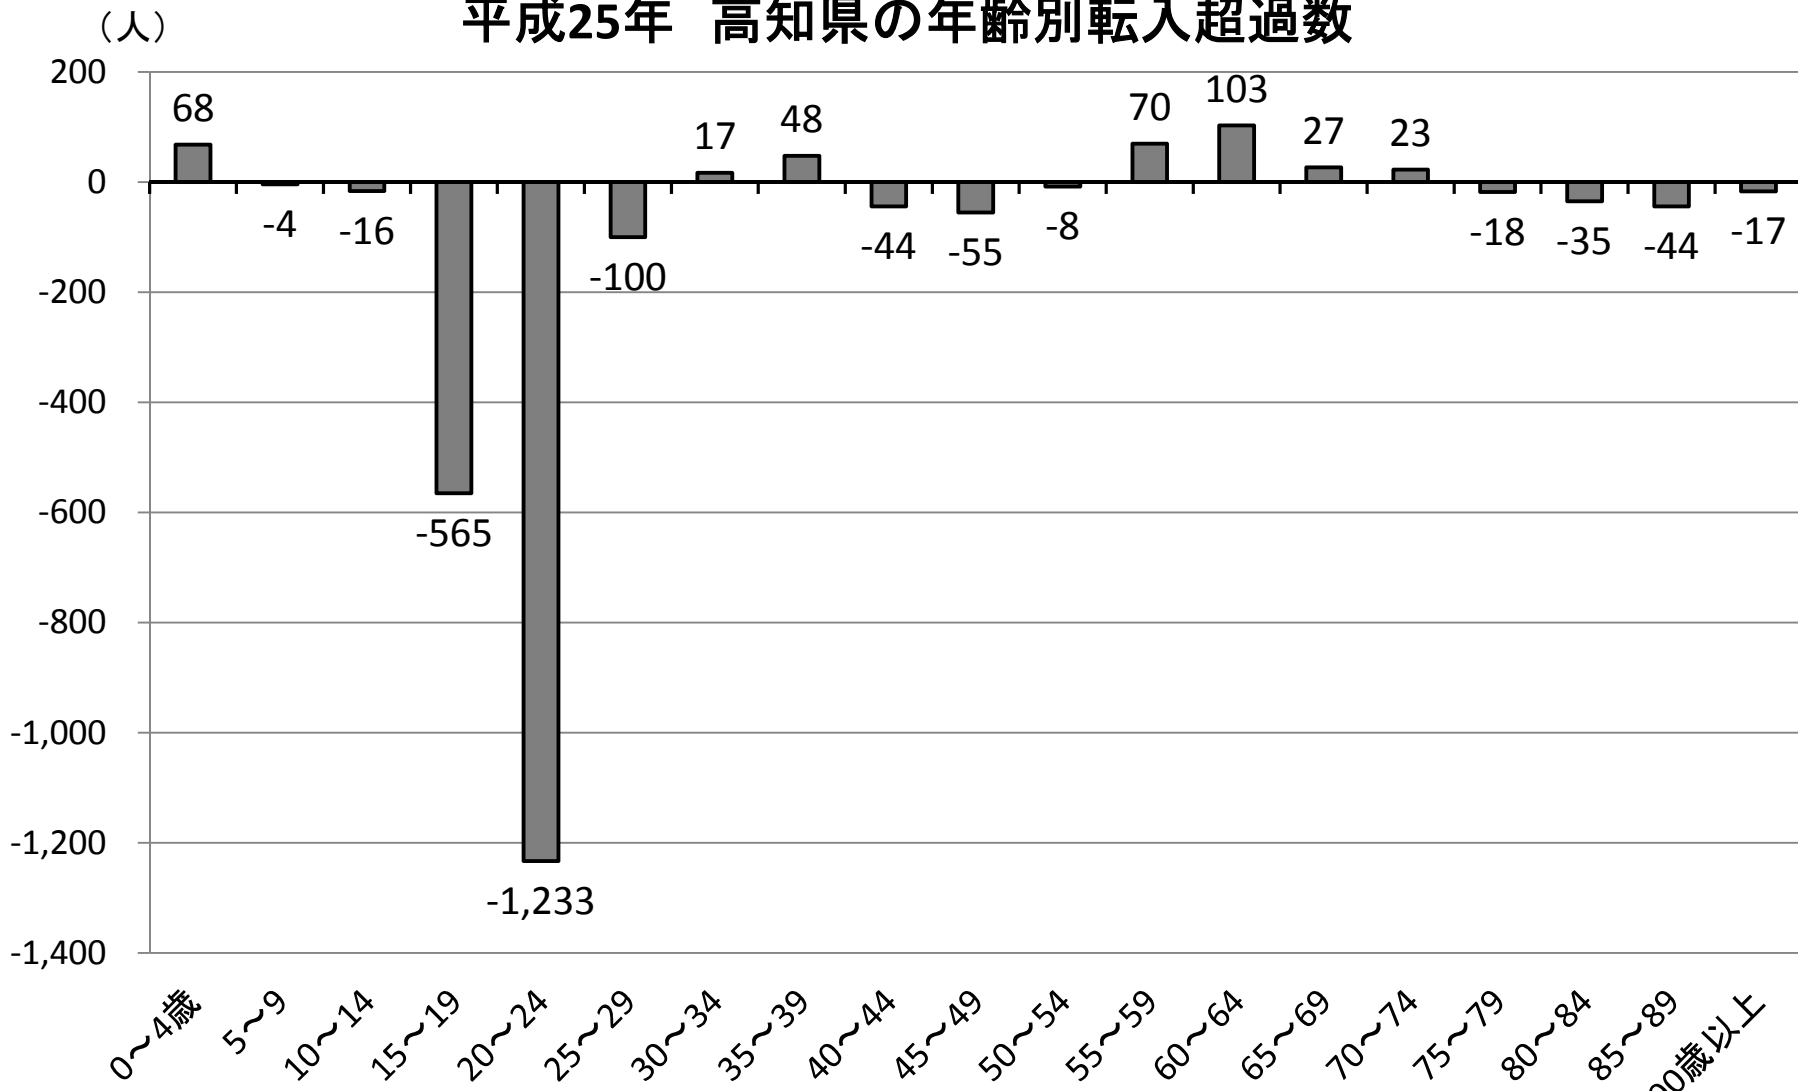

(注)「住民基本台帳人口移動報告」(総務省)より作成。マイナスは転出超過を示す。なお、転入超過数は、年齢不詳を含むため総数と各歳の計は必ずしも一致しない。