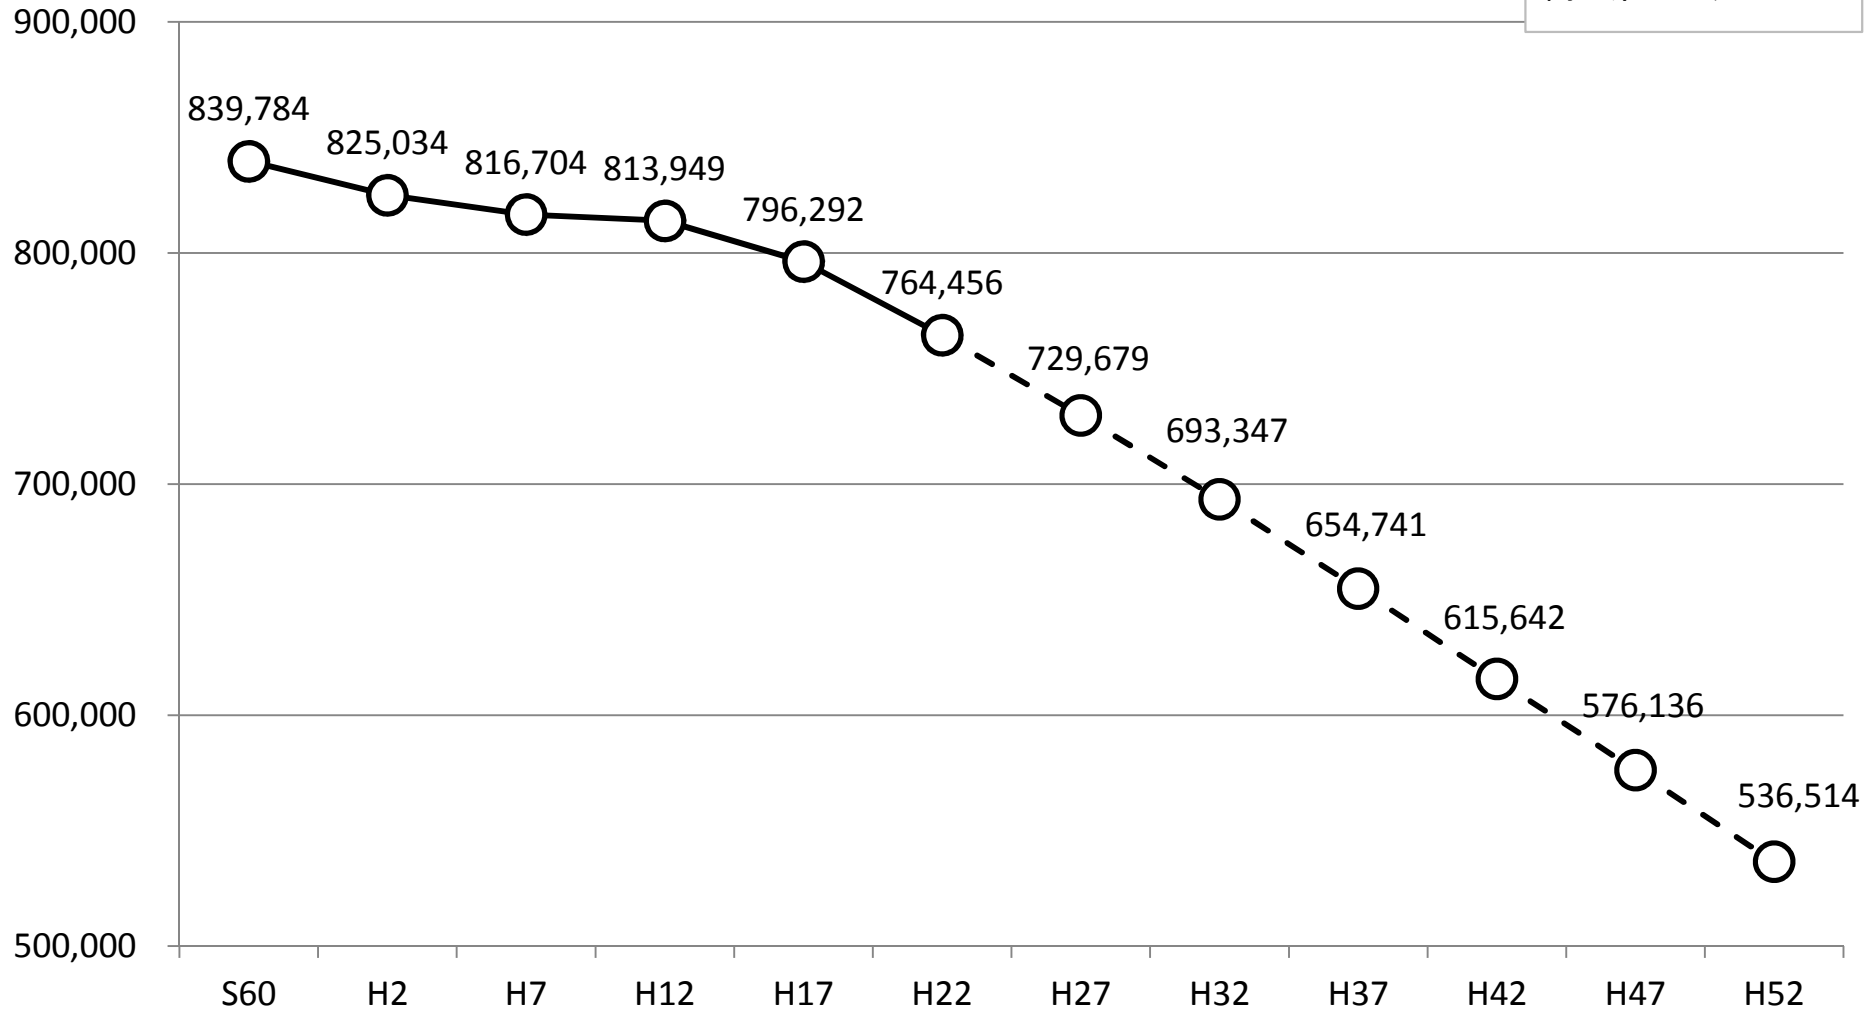

(人)

高知県の人口推移(S60-H52)

参考資料
高知県HPより

(注) 平成22年までは「国勢調査」(総務省)、平成27年以降は「日本の地域別将来推計人口(平成25年3月推計)」
(国立社会保障・人口問題研究所)より作成。

高知県の年齢3区分別人口推移(S60-H52)

(注) 平成22年までは「国勢調査」(総務省)、平成27年以降は「日本の地域別将来推計人口(平成25年3月推計)」(国立社会保障・人口問題研究所)より作成。ただし、平成22年までは「年齢不詳」を含まないため、3区分を合計しても全体人口と一致しない。

(注)「住民基本台帳人口移動報告」(総務省)より作成。マイナスは転出超過を示す。なお、転入超過数は、年齢不詳を含むため総数と各歳の計は必ずしも一致しない。