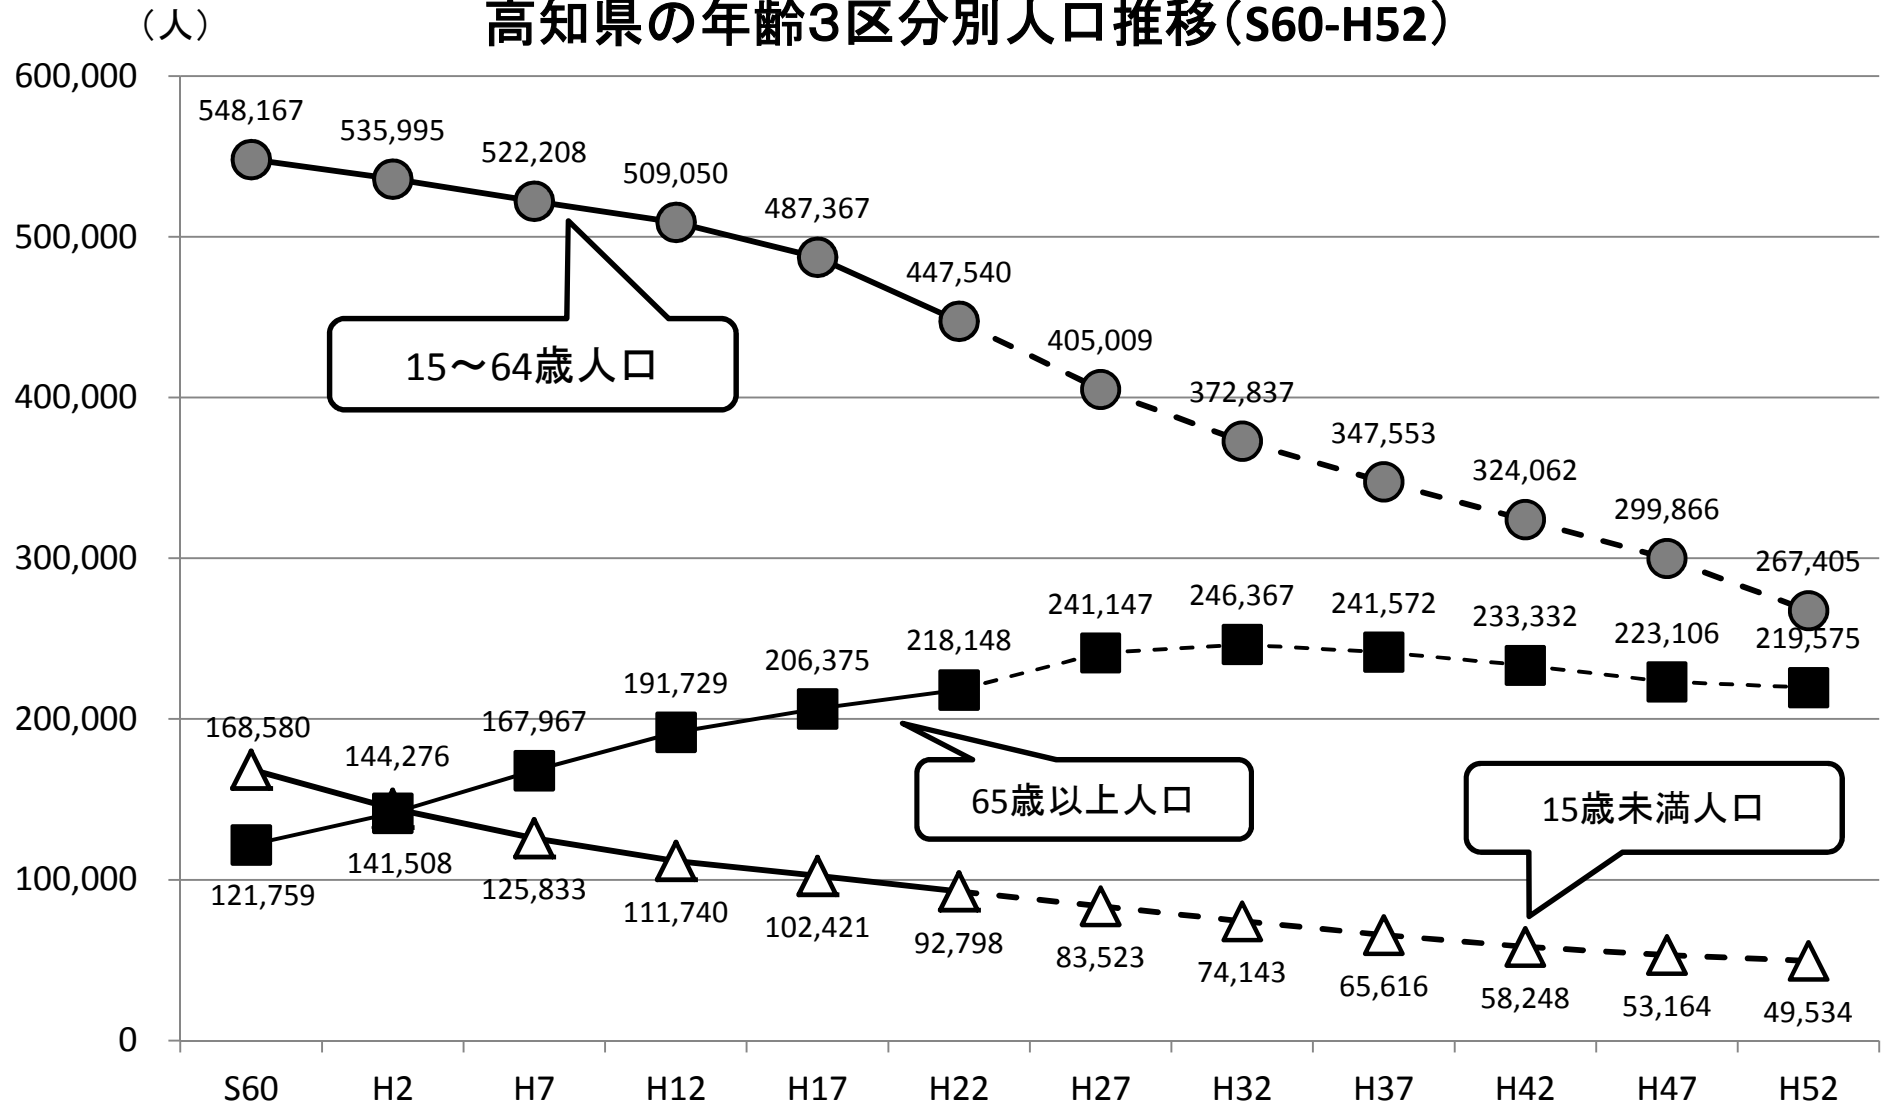

(人)

高知県の人口推移(S60-H52)

参考資料
高知県HPより

(注) 平成22年までは「国勢調査」(総務省)、平成27年以降は「日本の地域別将来推計人口(平成25年3月推計)」
(国立社会保障・人口問題研究所)より作成。

高知県の年齢3区分別人口推移(S60-H52)

(注) 平成22年までは「国勢調査」(総務省)、平成27年以降は「日本の地域別将来推計人口(平成25年3月推計)」(国立社会保障・人口問題研究所)より作成。ただし、平成22年までは「年齢不詳」を含まないため、3区分を合計しても全体人口と一致しない。

(注)「住民基本台帳人口移動報告」(総務省)より作成。マイナスは転出超過を示す。なお、転入超過数は、年齢不詳を含むため総数と各歳の計は必ずしも一致しない。