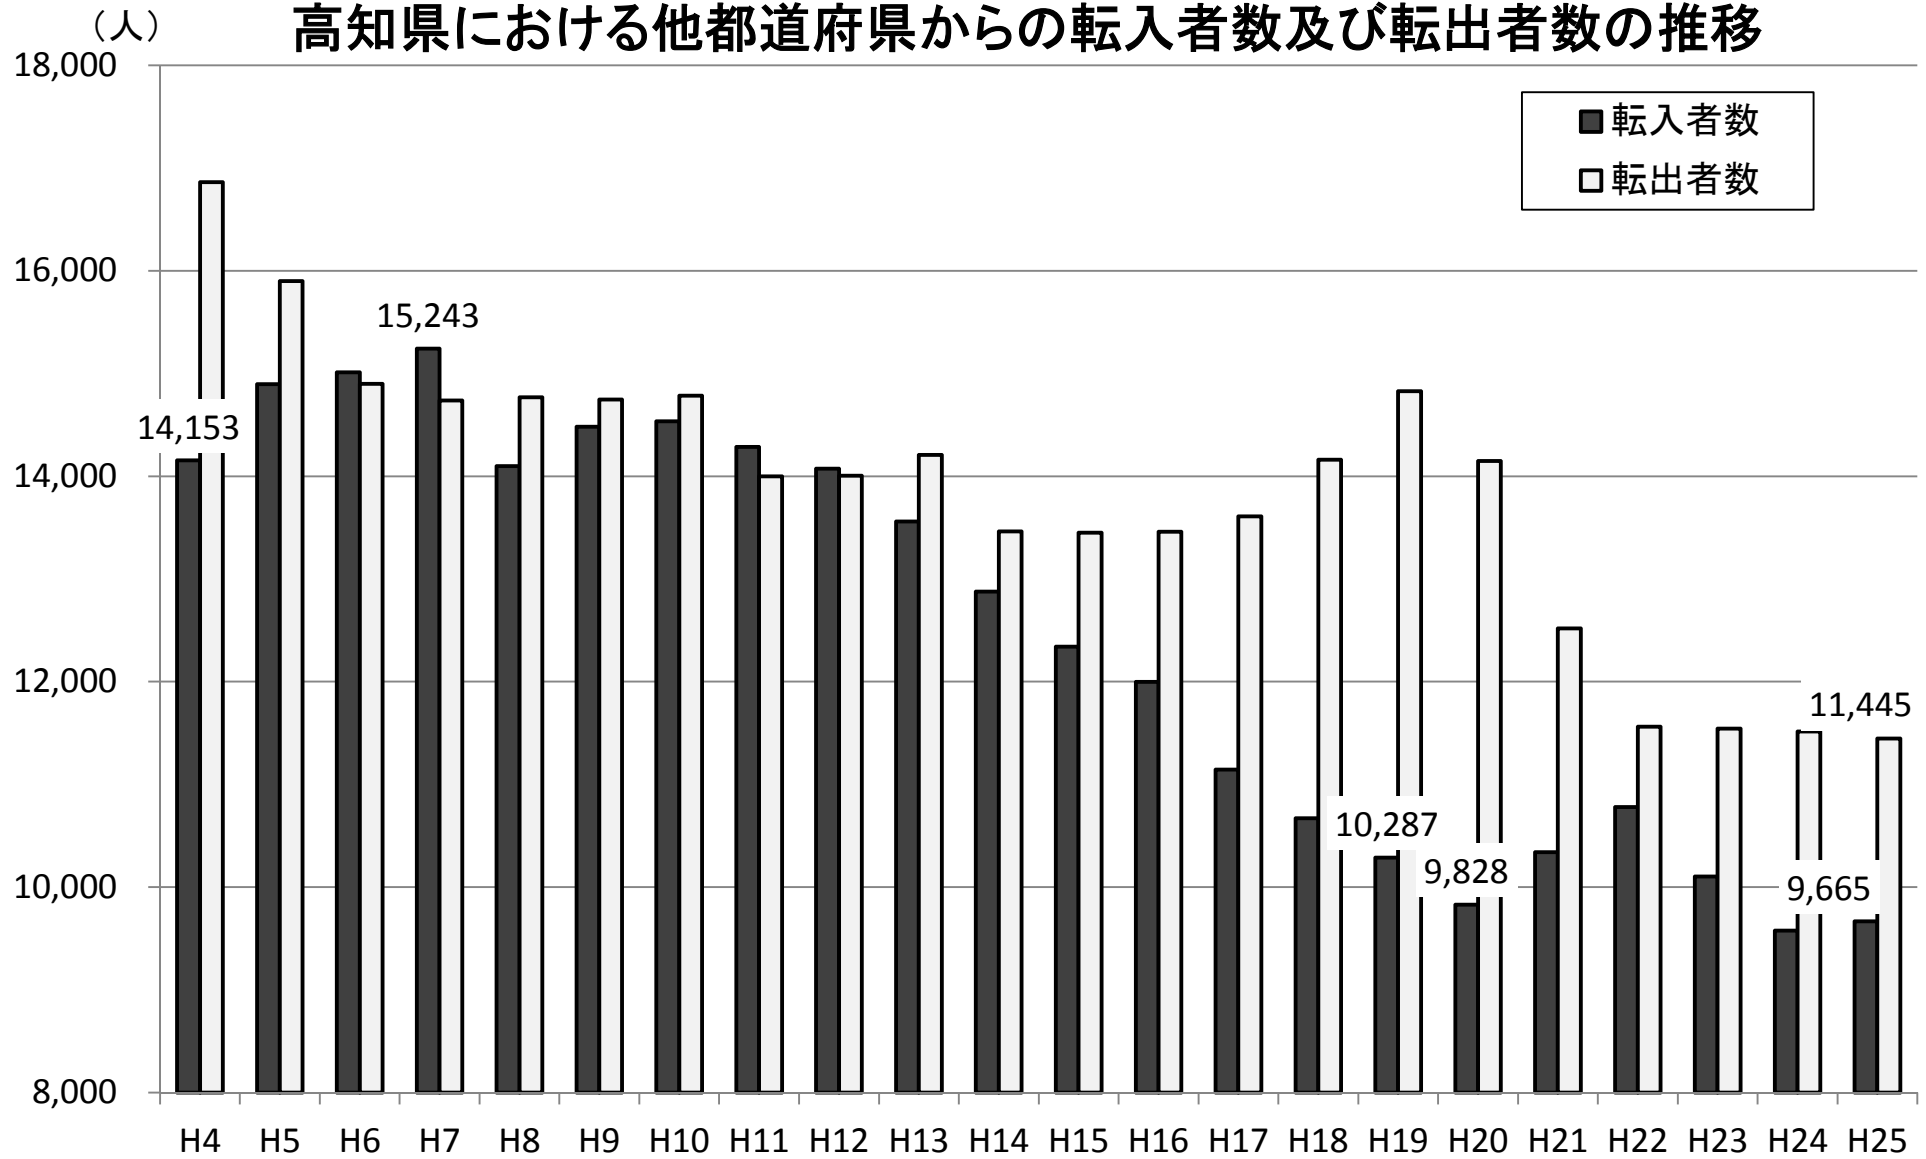

高知県における他都道府県からの転入者数及び転出者数の推移

(注)「住民基本台帳人口移動報告」(総務省)より作成。