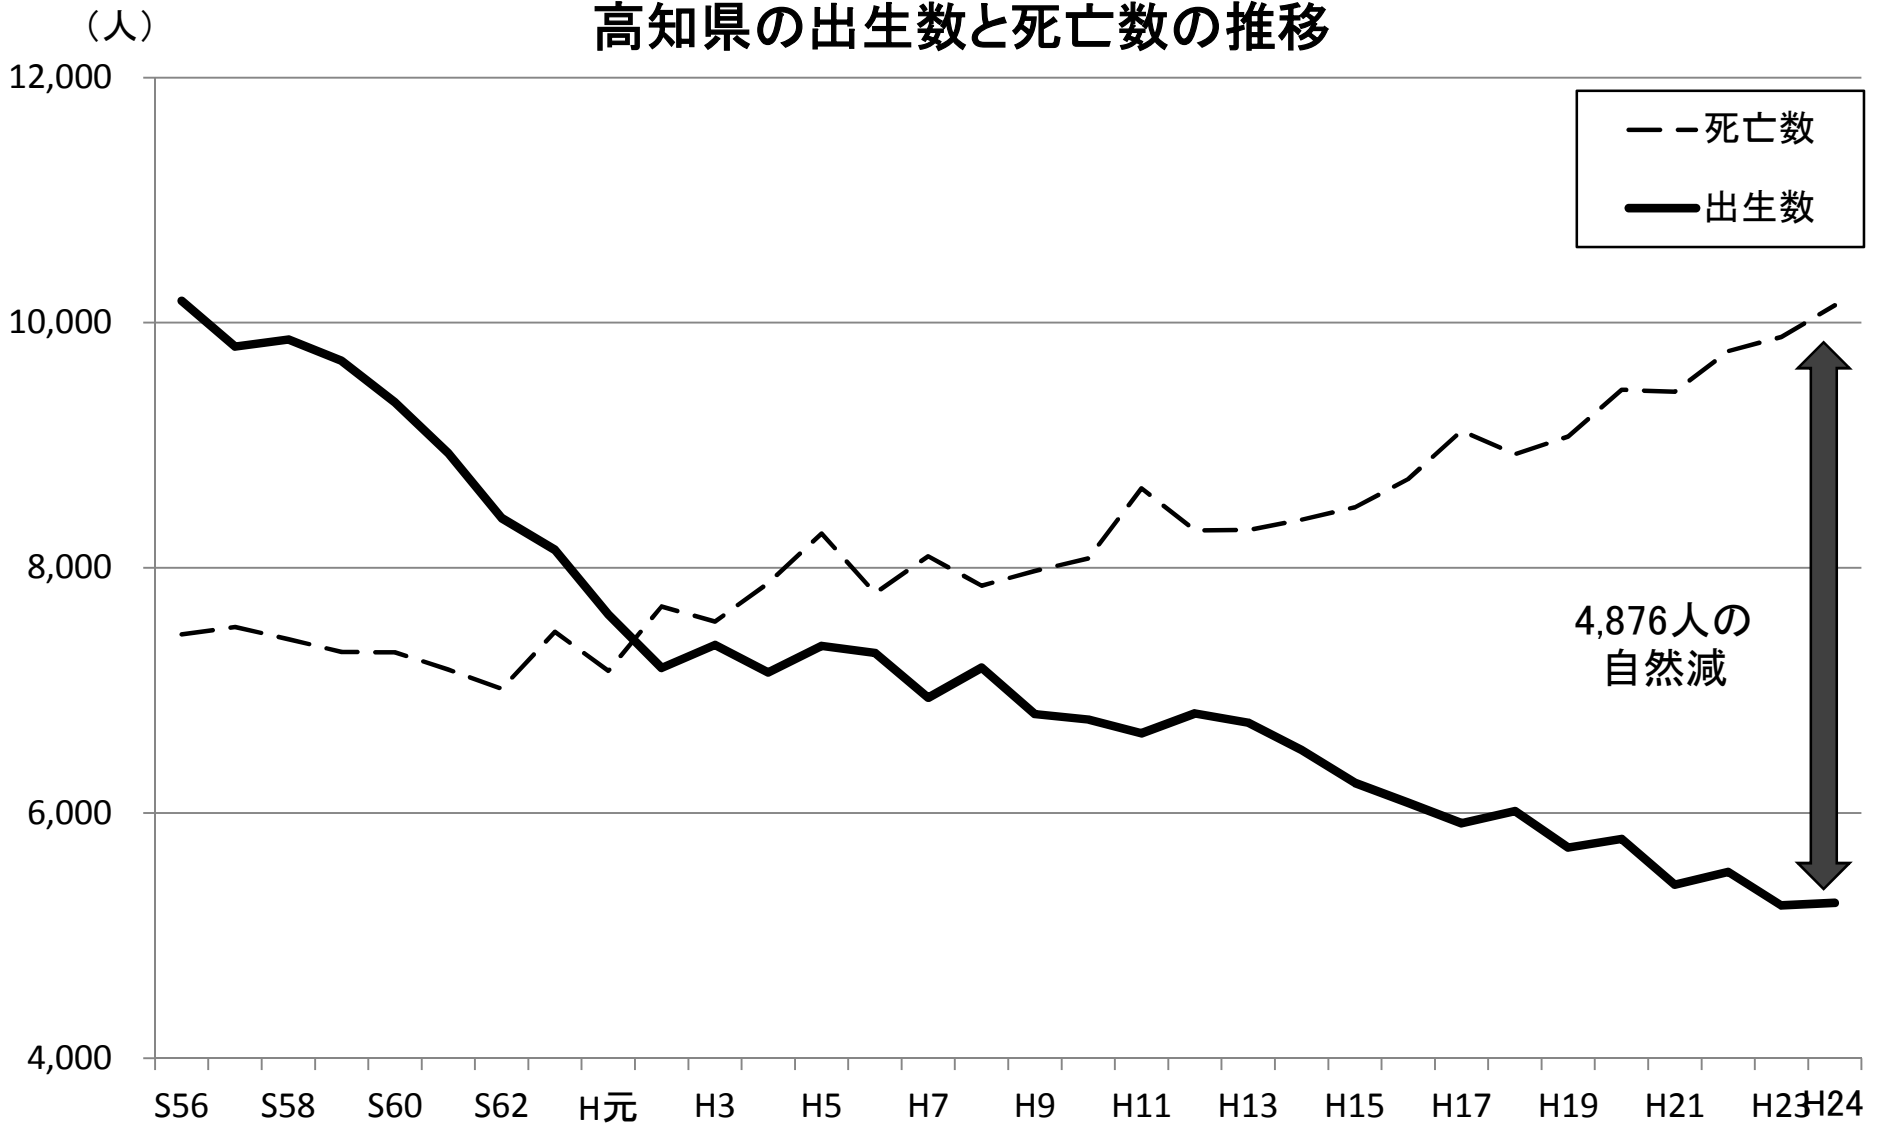

高知県の出生数と死亡数の推移

4,876人の
自然減

(注) 「人口動態統計」(厚生労働省)より作成。