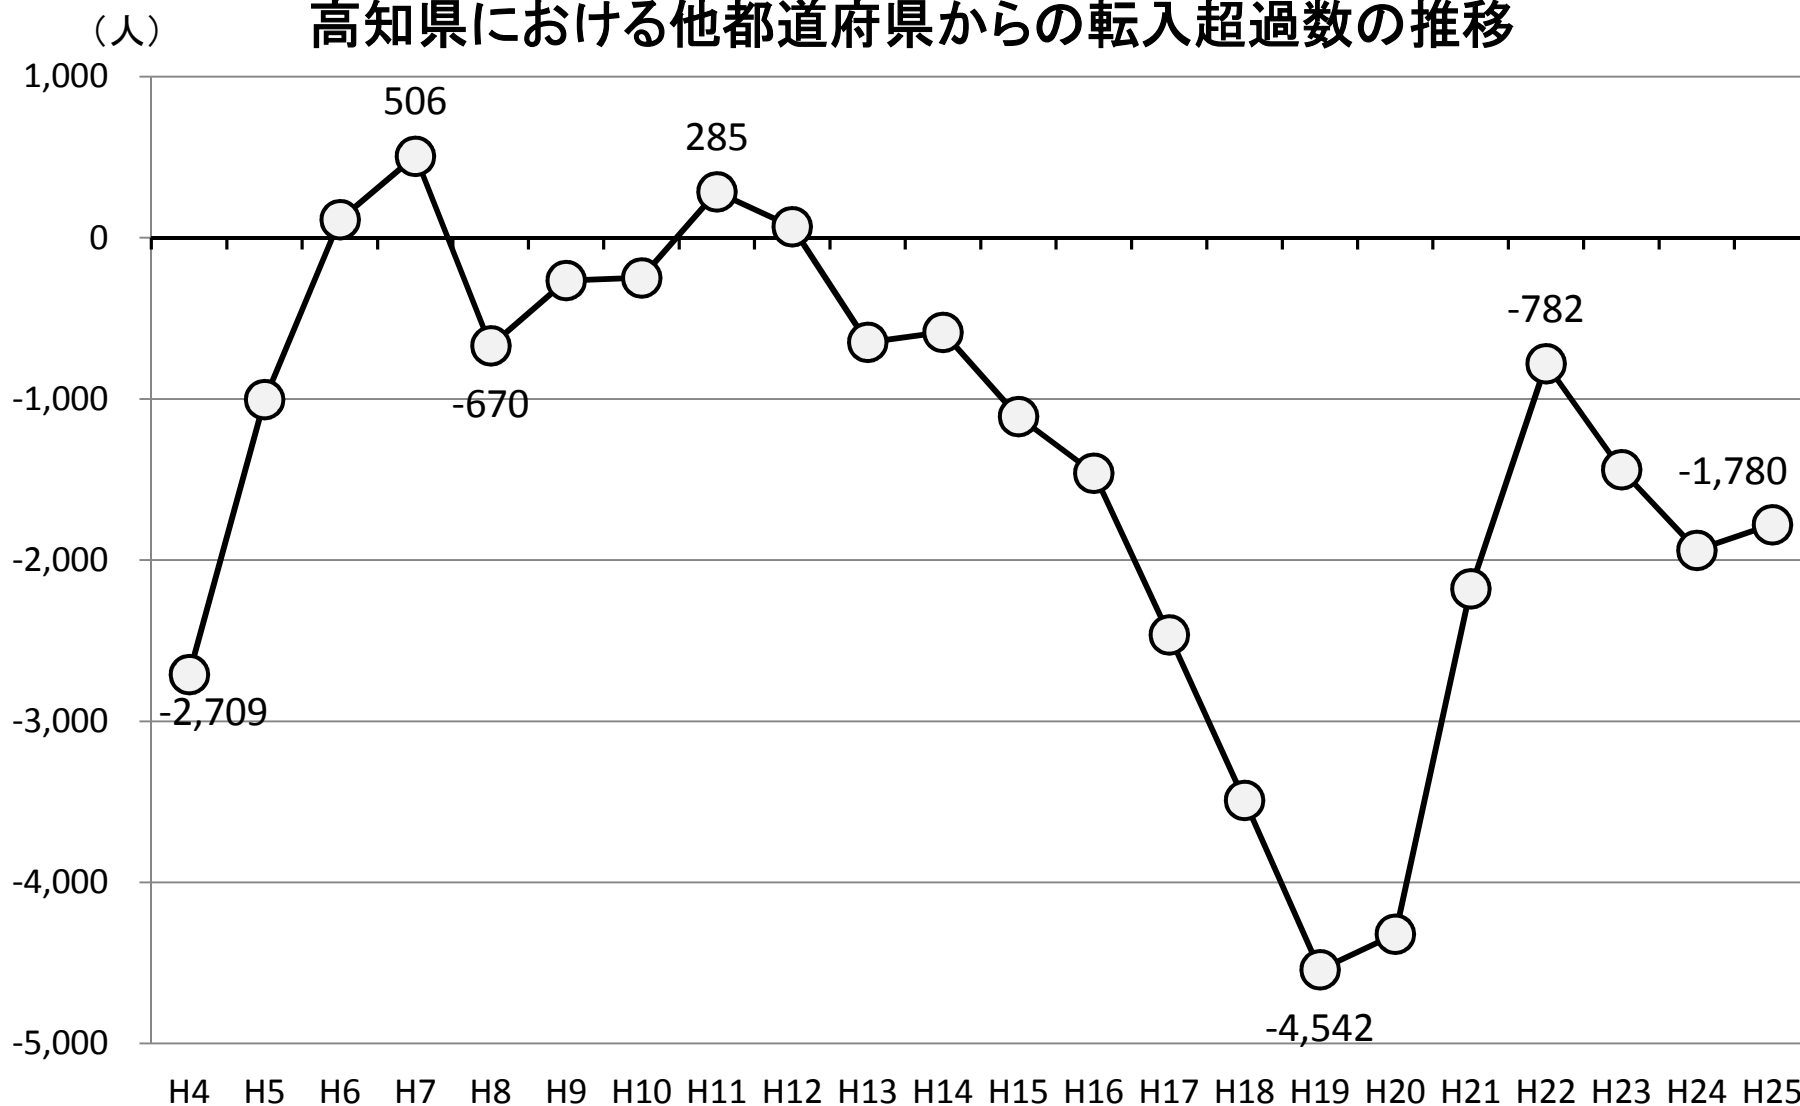

高知県における他都道府県からの転入超過数の推移

(注)「住民基本台帳人口移動報告」(総務省)より作成。マイナスは転出超過を示す。