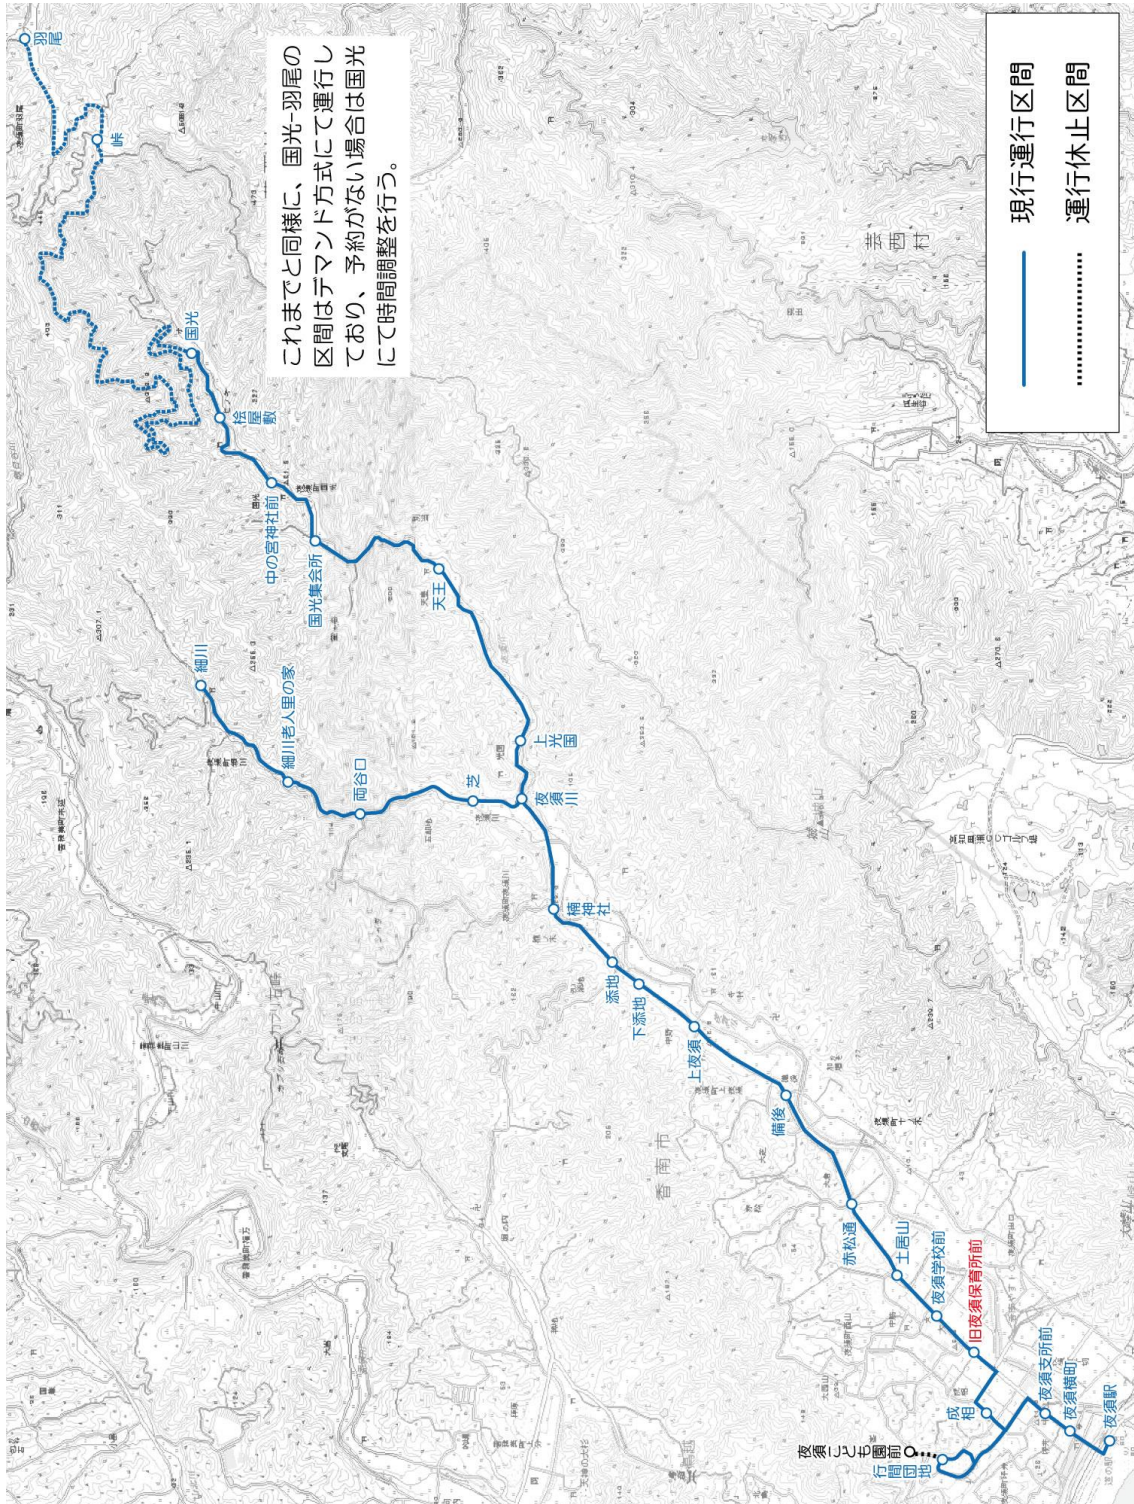

⑧ 羽尾・細川線 [平日のみ運行]

休日の運行は無し。