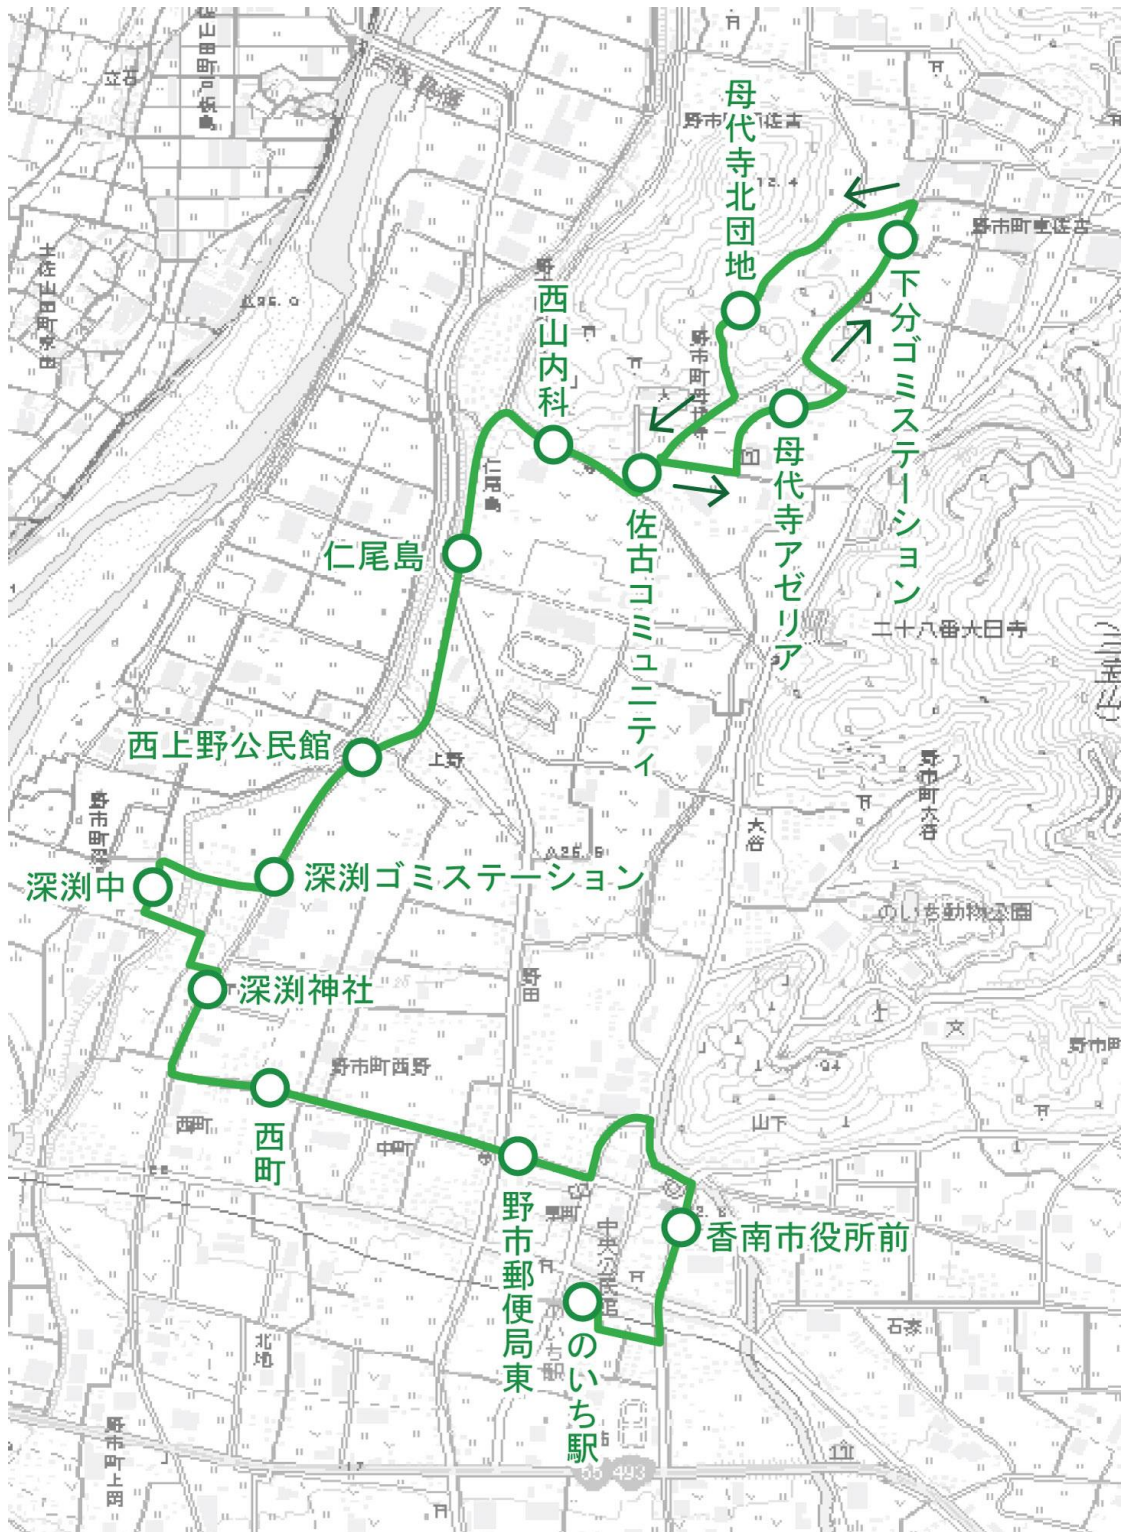

⑭ 深淵・母代寺線（火・木・金・土 運行）