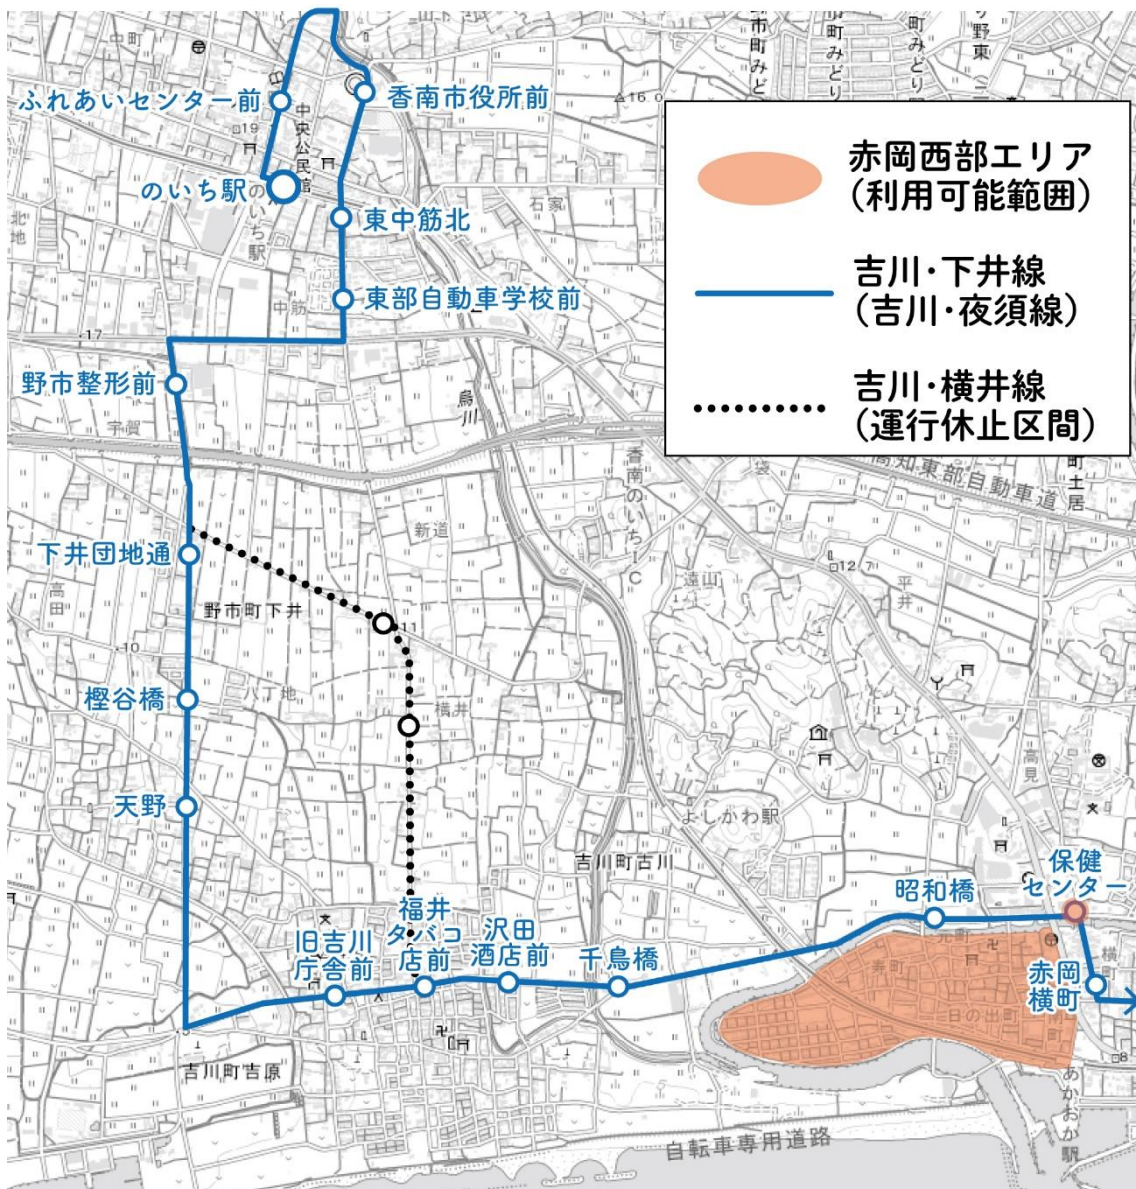

⑫ 山北・西川エリア（毎日 運行）【新規】

着色の範囲内において「乗降場所」を設定し、野市中心部方面までの間における乗降を可能とする。

野市中心部方面との間の区間で乗降可能な場所（案）は次のとおり。

のいち駅、香南市役所前、野市東町、藤田整形前、野市中央病院前、鈴木内科前、鳴子、香我美支所前、山北クリニック前、山北郵便局前 等とし、予約の内容に応じて野市方面への運行経路をその都度柔軟に設定する。

□ 山北・西川エリア乗降可能場所及び設定時間

⑯ 吉川・横井エリア（月・水・木 運行）【新規】

※ 吉川・横井エリア内に乗降場所を設定し、乗降はその場所に限ることとする。

※ 基本的に吉川・横井エリアと市営バス吉川・夜須線沿線（野市整形前～のいち駅間）における乗降に対応するが、吉川・横井エリア内での乗降（例：エリア内から吉川支所間の利用）も可能とする。

おでかけ便	
行き先（方面）	終点到着時刻
のいち駅	7:15
のいち駅	9:30
のいち駅	10:40
のいち駅	12:30
のいち駅	15:30
のいち駅	16:40

おかえり便	
出発場所	出発時間
のいち駅	8:30
のいち駅	10:00
のいち駅	11:40
のいち駅	13:30
のいち駅	16:00
のいち駅	17:30

⑰ 赤岡西部エリア（月・水・木 運行）【新規】

- ※ 赤岡西部エリア内に乗降場所を設定し、乗降はその場所に限ることとする。
- ※ 基本的に赤岡西部エリアと市営バス吉川・下井線沿線（野市整形前～のいち駅間）における乗降に対応するが、赤岡西部エリア内での乗降（エリア内から赤岡支所間の利用）も可能とする。

おでかけ便	
行き先（方面）	終点到着時刻
のいち駅	7:15
のいち駅	9:30
のいち駅	10:40
のいち駅	12:30
のいち駅	15:30
のいち駅	16:40

おかえり便	
出発場所	出発時間
のいち駅	8:30
のいち駅	10:00
のいち駅	11:40
のいち駅	13:30
のいち駅	16:00
のいち駅	17:30

⑱ 夜須中部エリア（月・水・金・日 運行）

基本的に住宅地乗降場所（青色表示）とまちなか乗降場所（赤色表示）間の利用に対応するが、住宅地乗降場所と住宅地乗降場所での利用も可能とする。