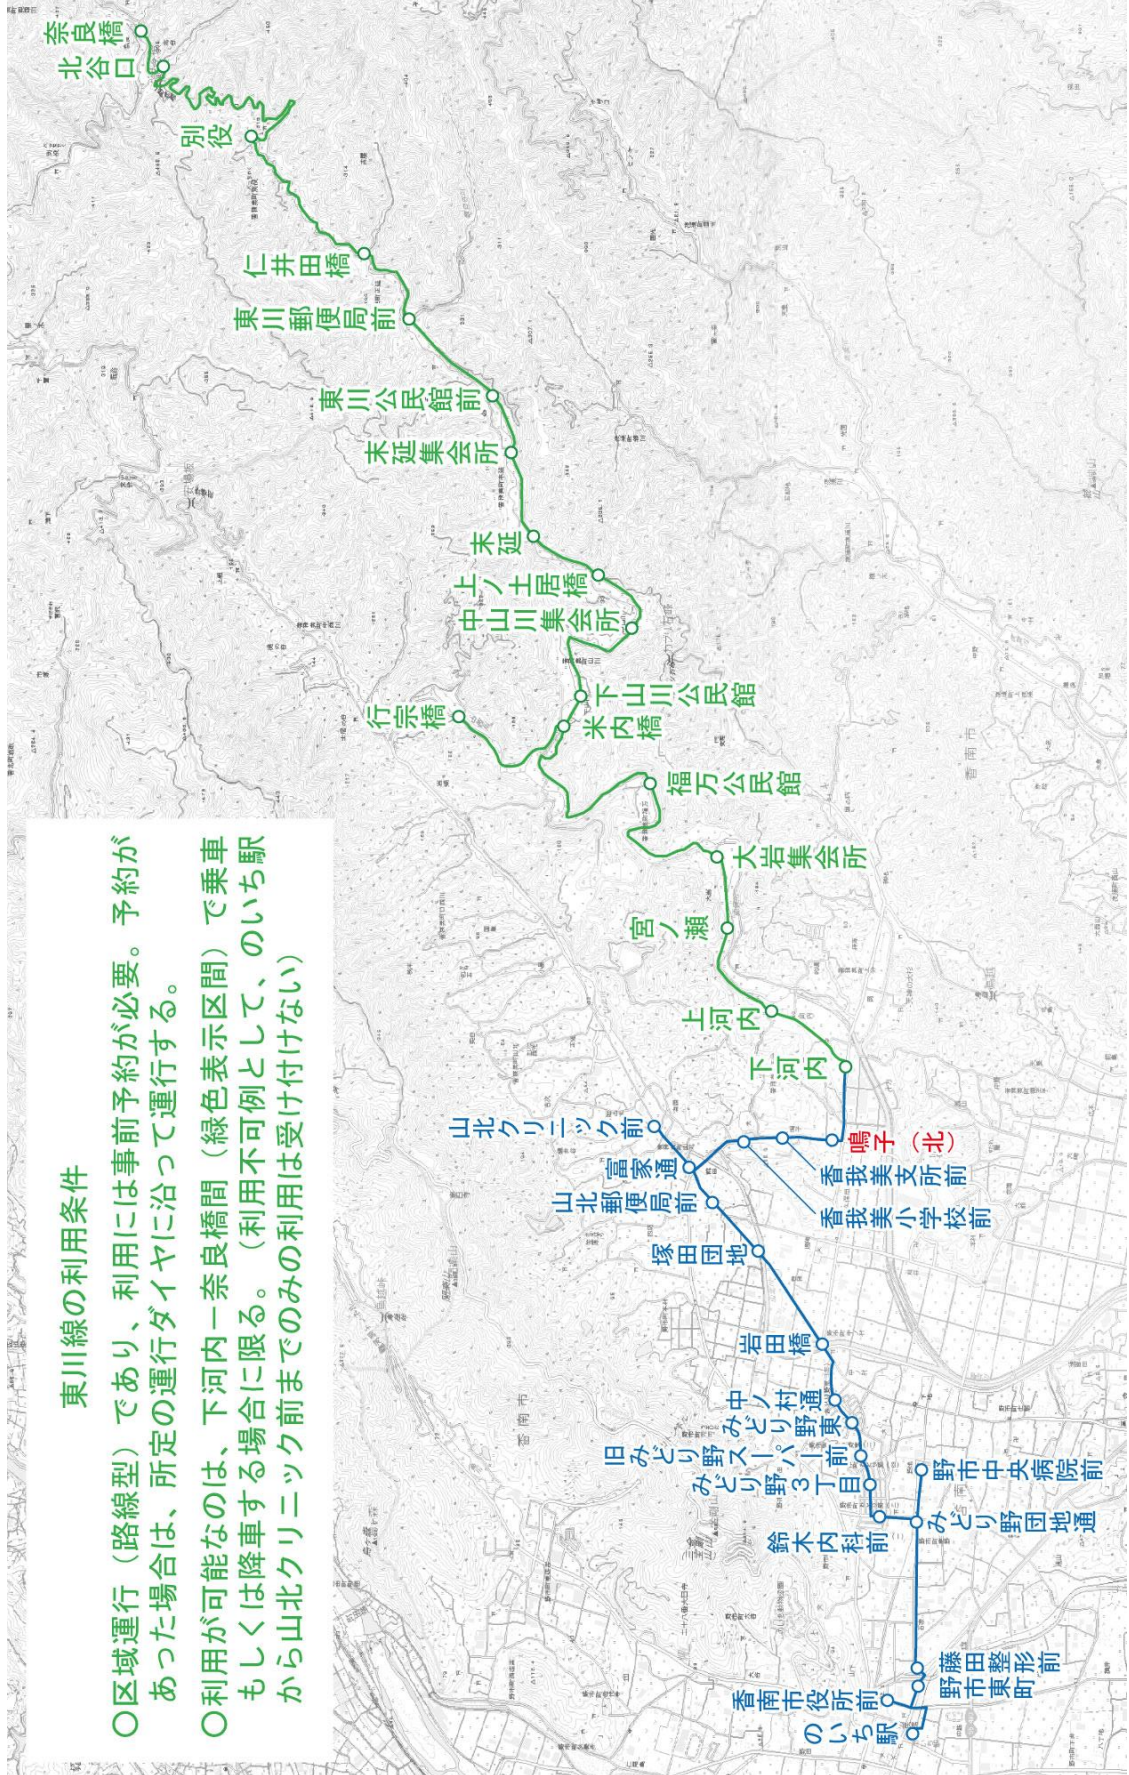

□ 徳王子エリア乗降可能場所及び設定時間

徳王子エリア内の乗降場所（青色表示）において、乗車もしくは降車する場合に限り利用可能とする。

おでかけ便	
行き先（方面）	終点到着時刻
のいち駅	7:15
のいち駅	9:30
のいち駅	10:40
のいち駅	12:30
のいち駅	15:30
のいち駅	16:40

おかえり便	
出発場所	出発時間
のいち駅	8:30
のいち駅	10:00
のいち駅	11:40
のいち駅	13:30
のいち駅	16:00
のいち駅	17:30

⑫ 山北・西川エリア（毎日 運行）【新規】

着色の範囲内において「乗降場所」を設定し、野市中心部方面までの間における乗降を可能とする。

野市中心部方面との間の区間で乗降可能な場所（案）は次のとおり。

のいち駅、香南市役所前、野市東町、藤田整形前、野市中央病院前、鈴木内科前、鳴子、香我美支所前、山北クリニック前、山北郵便局前 等とし、予約の内容に応じて野市方面への運行経路をその都度柔軟に設定する。

□ 山北・西川エリア乗降可能場所及び設定時間

おでかけ便	
行き先（方面）	終点到着時刻
のいち駅	7:15
のいち駅	9:30
のいち駅	10:40
のいち駅	12:30
のいち駅	15:30
のいち駅	16:40

おかえり便	
出発場所	出発時間
のいち駅	8:30
のいち駅	10:00
のいち駅	11:40
のいち駅	13:30
のいち駅	16:00
のいち駅	17:30

⑬ 東川線 (月・水・金・土・日・祝 運行)

東川線の利用条件

- 区域運行 (路線型) であり、利用には事前予約が必要。予約があった場合は、所定の運行ダイヤに沿って運行する。
- 利用が可能なのは、下河内～奈良橋間 (緑色表示区間) で乗車もしくは降車する場合に限る。(利用不可例として、のいち駅から山北クリニック前までの利用は受け付けない)

⑯ 吉川・横井エリア（月・水・木 運行）【新規】

※ 吉川・横井エリア内に乗降場所を設定し、乗降はその場所に限ることとする。

※ 基本的に吉川・横井エリアと市営バス吉川・夜須線沿線（野市整形前～のいち駅間）における乗降に対応するが、吉川・横井エリア内での乗降（例：エリア内から吉川支所間の利用）も可能とする。

おでかけ便	
行き先（方面）	終点到着時刻
のいち駅	7:15
のいち駅	9:30
のいち駅	10:40
のいち駅	12:30
のいち駅	15:30
のいち駅	16:40