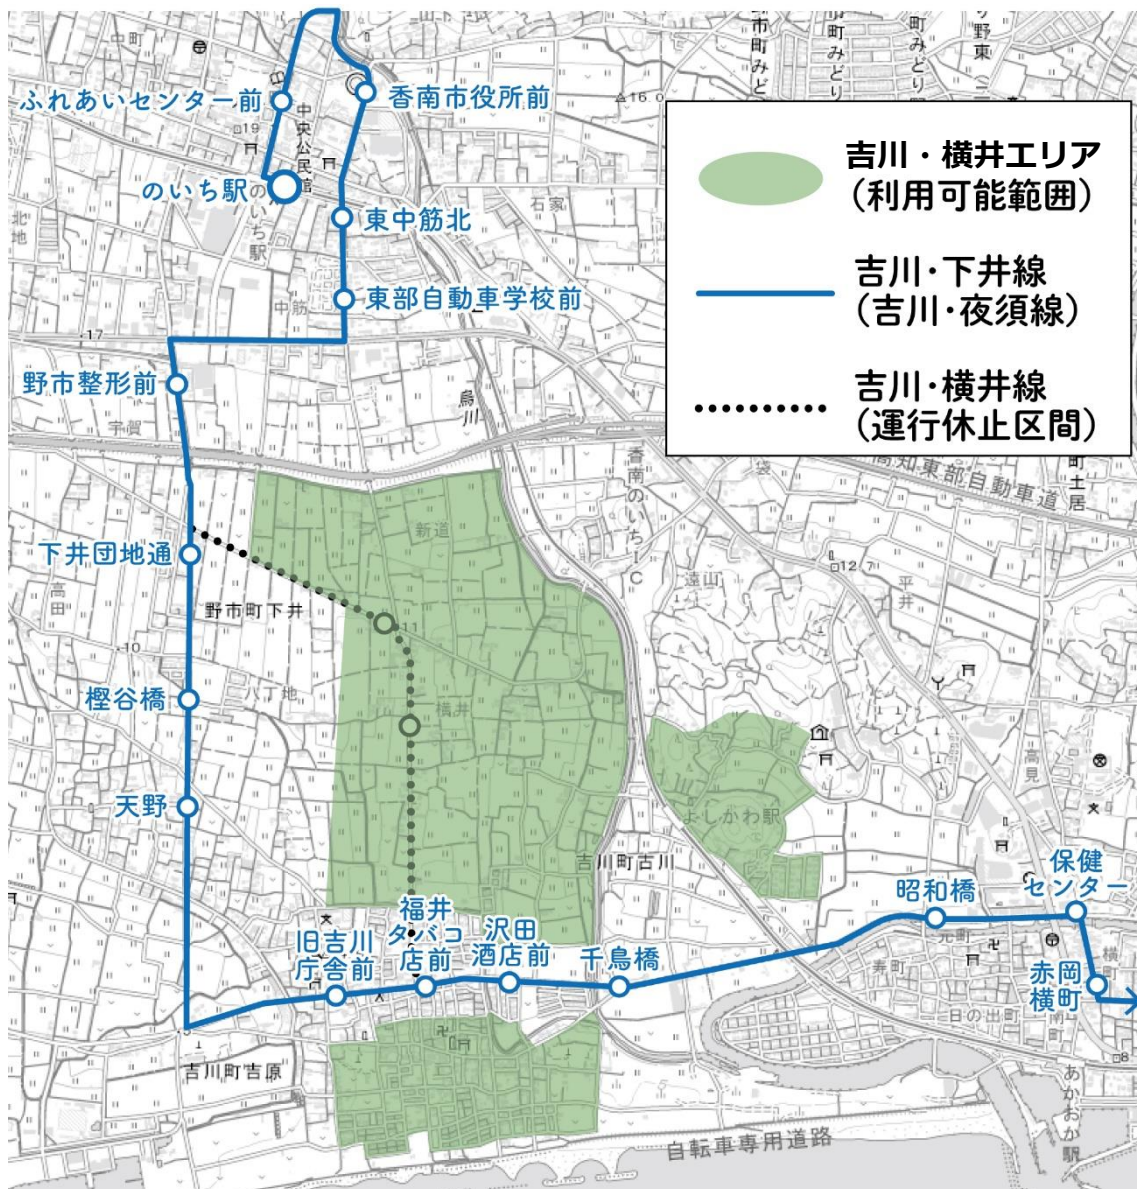

⑫ 山北・西川エリア（毎日 運行）【新規】

着色の範囲内において「乗降場所」を設定し、野市中心部方面までの間における乗降を可能とする。

野市中心部方面との間の区間で乗降可能な場所（案）は次のとおり。

のいち駅、香南市役所前、野市東町、藤田整形前、野市中央病院前、鈴木内科前、鳴子、香我美支所前、山北クリニック前、山北郵便局前 等とし、予約の内容に応じて野市方面への運行経路をその都度柔軟に設定する。

□ 山北・西川エリア乗降可能場所及び設定時間

おでかけ便	
行き先（方面）	終点到着時刻
のいち駅	7:15
のいち駅	9:30
のいち駅	10:40
のいち駅	12:30
のいち駅	15:30
のいち駅	16:40

おかえり便	
出発場所	出発時間
のいち駅	8:30
のいち駅	10:00
のいち駅	11:40
のいち駅	13:30
のいち駅	16:00
のいち駅	17:30

⑬ 東川線 (月・水・金・土・日・祝 運行)

東川線の利用条件

- 区域運行 (路線型) であり、利用には事前予約が必要。予約があった場合は、所定の運行ダイヤに沿って運行する。
- 利用が可能なのは、下河内～奈良橋間 (緑色表示区間) で乗車もしくは降車する場合に限る。(利用不可例として、のいち駅から山北クリニック前までの利用は受け付けない)

⑭ 深淵・母代寺線（火・木・金・土 運行）

□ 深淵・母代寺線運行ダイヤ

のいち駅	8:09	8:58	10:02	12:15	14:17	16:00
香南市役所前	8:11	9:00	10:04	12:17	14:19	16:02
野市郵便局東	8:13	9:02	10:06	12:19	14:21	16:04
西町	8:14	9:03	10:07	12:20	14:22	16:05
深淵神社	8:15	9:04	10:08	12:21	14:23	16:06
深淵中	8:17	9:06	10:10	12:23	14:25	16:08
深淵ゴミステーション	8:18	9:07	10:11	12:24	14:26	16:09
西上野公民館	8:19	9:08	10:12	12:25	14:27	16:10
仁尾島	8:20	9:09	10:13	12:26	14:28	16:11
西山内科	8:21	9:10	10:14	12:27	14:29	16:12
佐古コミュニティ	8:22	9:11	10:15	12:28	14:30	16:13
母代寺アゼリア	8:24	9:13	10:17	12:30	14:32	16:15
下分ゴミステーション	8:25	9:14	10:18	12:31	14:33	16:16
母代寺北団地	8:27	9:16	10:20	12:33	14:35	16:18
佐古コミュニティ	8:28	9:17	10:21	12:34	14:36	16:19
西山内科	8:29	9:18	10:22	12:35	14:37	16:20
仁尾島	8:30	9:19	10:23	12:36	14:38	16:21
西上野公民館	8:31	9:20	10:24	12:37	14:39	16:22
深淵ゴミステーション	8:32	9:21	10:25	12:38	14:40	16:23
深淵中	8:33	9:22	10:26	12:39	14:41	16:24
深淵神社	8:35	9:24	10:28	12:41	14:43	16:26
西町	8:36	9:25	10:29	12:42	14:44	16:27
野市郵便局東	8:37	9:26	10:30	12:43	14:45	16:28
香南市役所前	8:39	9:28	10:32	12:45	14:47	16:30
のいち駅	8:41	9:30	10:34	12:47	14:49	16:32

⑯ 吉川・横井エリア（月・水・木 運行）【新規】

※ 吉川・横井エリア内に乗降場所を設定し、乗降はその場所に限ることとする。

※ 基本的に吉川・横井エリアと市営バス吉川・夜須線沿線（野市整形前～のいち駅間）における乗降に対応するが、吉川・横井エリア内での乗降（例：エリア内から吉川支所間の利用）も可能とする。

おでかけ便	
行き先（方面）	終点到着時刻
のいち駅	7:15
のいち駅	9:30
のいち駅	10:40
のいち駅	12:30
のいち駅	15:30
のいち駅	16:40