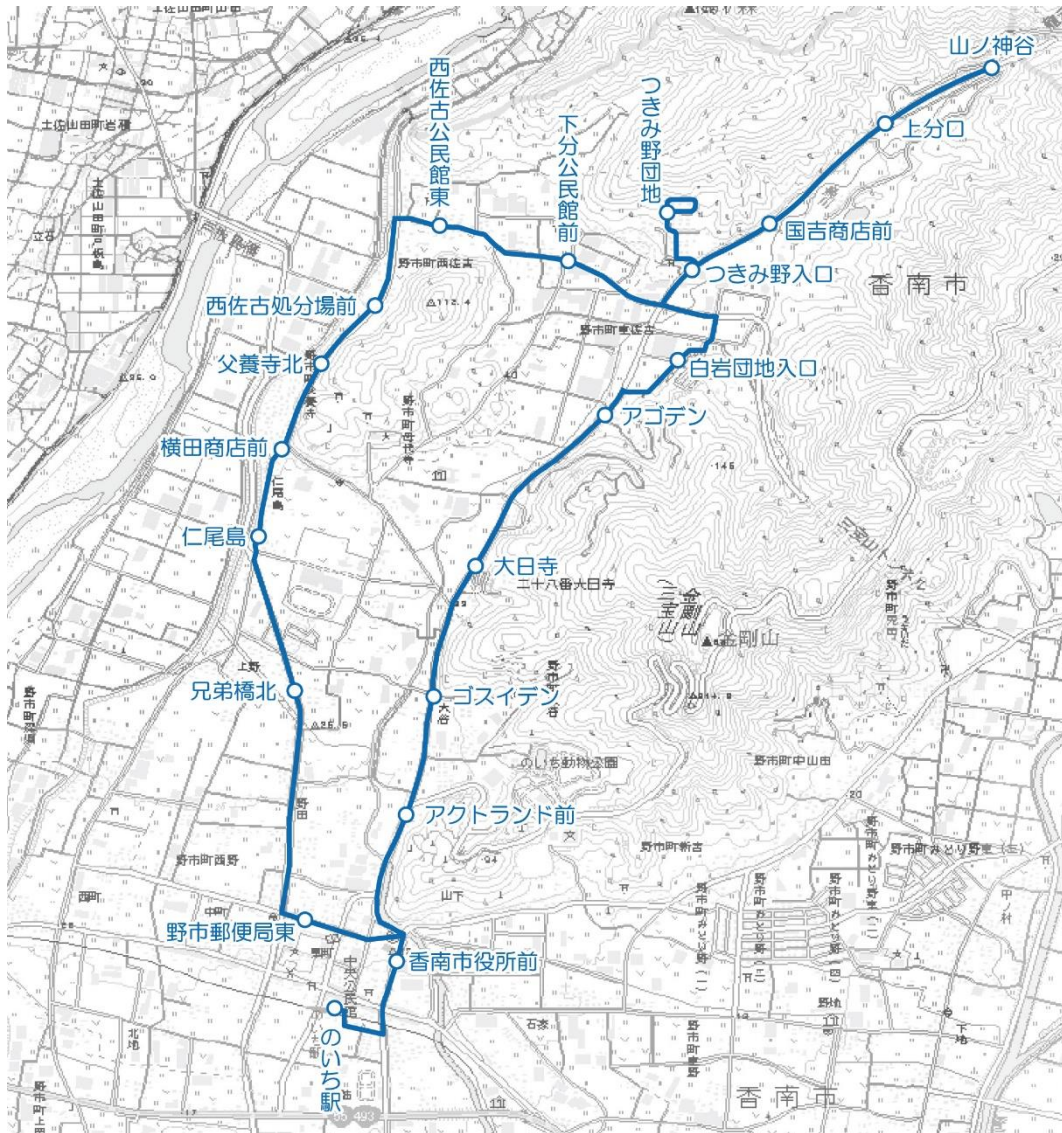

④ のいち北部循環線 [毎日運行]