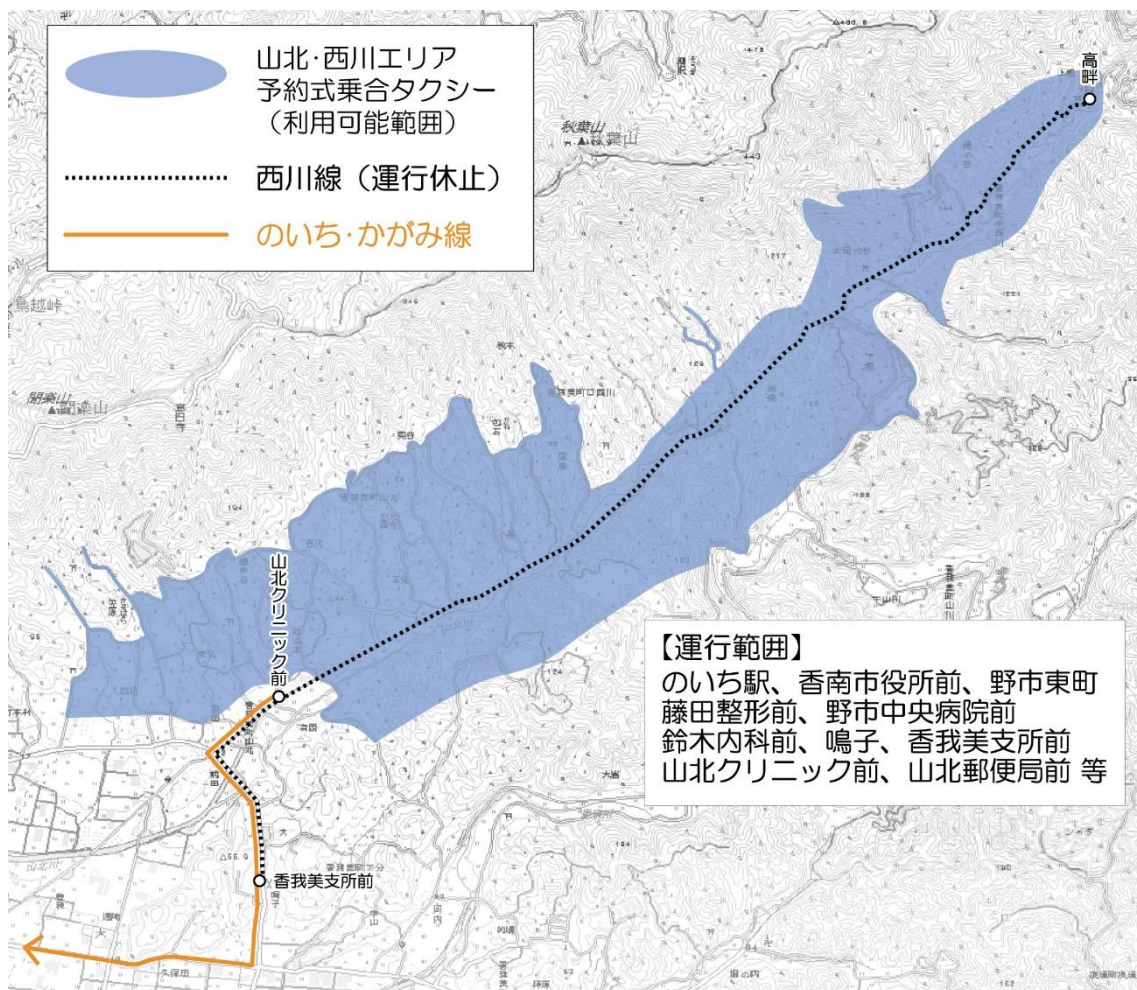

□ 徳王子エリア乗降可能場所及び設定時間

徳王子エリア内の乗降場所（青色表示）において、乗車もしくは降車する場合に限り利用可能とする。

おでかけ便	
行き先（方面）	終点到着時刻
のいち駅	7:15
のいち駅	9:30
のいち駅	10:40
のいち駅	12:30
のいち駅	15:30
のいち駅	16:40

おかえり便	
出発場所	出発時間
のいち駅	8:30
のいち駅	10:00
のいち駅	11:40
のいち駅	13:30
のいち駅	16:00
のいち駅	17:30

⑫ 山北・西川エリア（毎日 運行）【新規】

着色の範囲内において「乗降場所」を設定し、野市中心部方面までの間における乗降を可能とする。

野市中心部方面との間の区間で乗降可能な場所（案）は次のとおり。

のいち駅、香南市役所前、野市東町、藤田整形前、野市中央病院前、鈴木内科前、鳴子、香我美支所前、山北クリニック前、山北郵便局前 等とし、予約の内容に応じて野市方面への運行経路をその都度柔軟に設定する。

□ 山北・西川エリア乗降可能場所及び設定時間