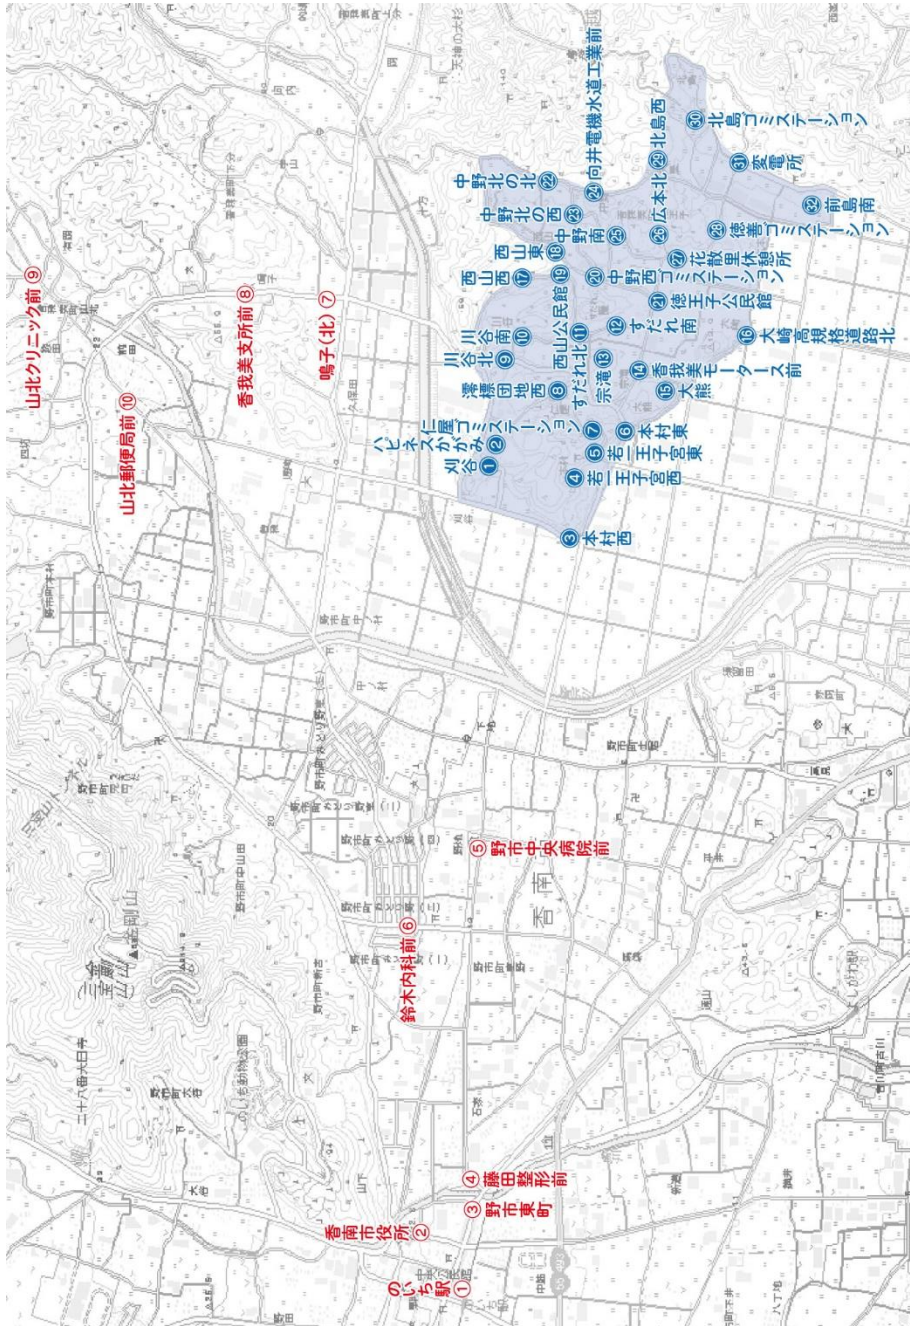

※ 設定した路線を運行するものは路線型（東川線、深淵・母代寺線、のいち西部線）とし、設定した範囲内で予約に応じて経路を効率的に運行するものをエリア型（徳王子エリア、山北・西川エリア、吉川・横井エリア、赤岡西部エリア、夜須中部エリア、手結・住吉エリア）とする。路線型ののいち中心部における運行経路は利用者の予約に応じて柔軟に経路を変更できるものとする。

2-2. 路線（エリア）別詳細説明

次頁より、路線（エリア）別に再編概要を説明する。

⑪ 徳王子エリア（毎日 運行）【新規】

徳王子エリア予約式乗合タクシーは次の考え方により、新規に設定する。

着色の範囲内において「乗降場所」を設定し、野市中心部方面までの間における乗降を可能とする。

野市中心部方面との間の区間で乗降可能な場所（案）は次のとおり。

のいち駅、香南市役所前、野市東町、藤田整形前、野市中央病院前、鈴木内科前、鳴子、香我美支所前、山北クリニック前、山北郵便局前 等とし、予約の内容に応じて野市方面への運行経路をその都度柔軟に設定する。

□ 徳王子エリア乗降可能場所及び設定時間

徳王子エリア内の乗降場所（青色表示）において、乗車もしくは降車する場合に限り利用可能とする。

おでかけ便	
行き先（方面）	終点到着時刻
のいち駅	7:15
のいち駅	9:30
のいち駅	10:40
のいち駅	12:30
のいち駅	15:30
のいち駅	16:40

おかえり便	
出発場所	出発時間
のいち駅	8:30
のいち駅	10:00
のいち駅	11:40
のいち駅	13:30
のいち駅	16:00
のいち駅	17:30

⑫ 山北・西川エリア（毎日 運行）【新規】

着色の範囲内において「乗降場所」を設定し、野市中心部方面までの間における乗降を可能とする。

野市中心部方面との間の区間で乗降可能な場所（案）は次のとおり。

のいち駅、香南市役所前、野市東町、藤田整形前、野市中央病院前、鈴木内科前、鳴子、香我美支所前、山北クリニック前、山北郵便局前 等とし、予約の内容に応じて野市方面への運行経路をその都度柔軟に設定する。

□ 山北・西川エリア乗降可能場所及び設定時間