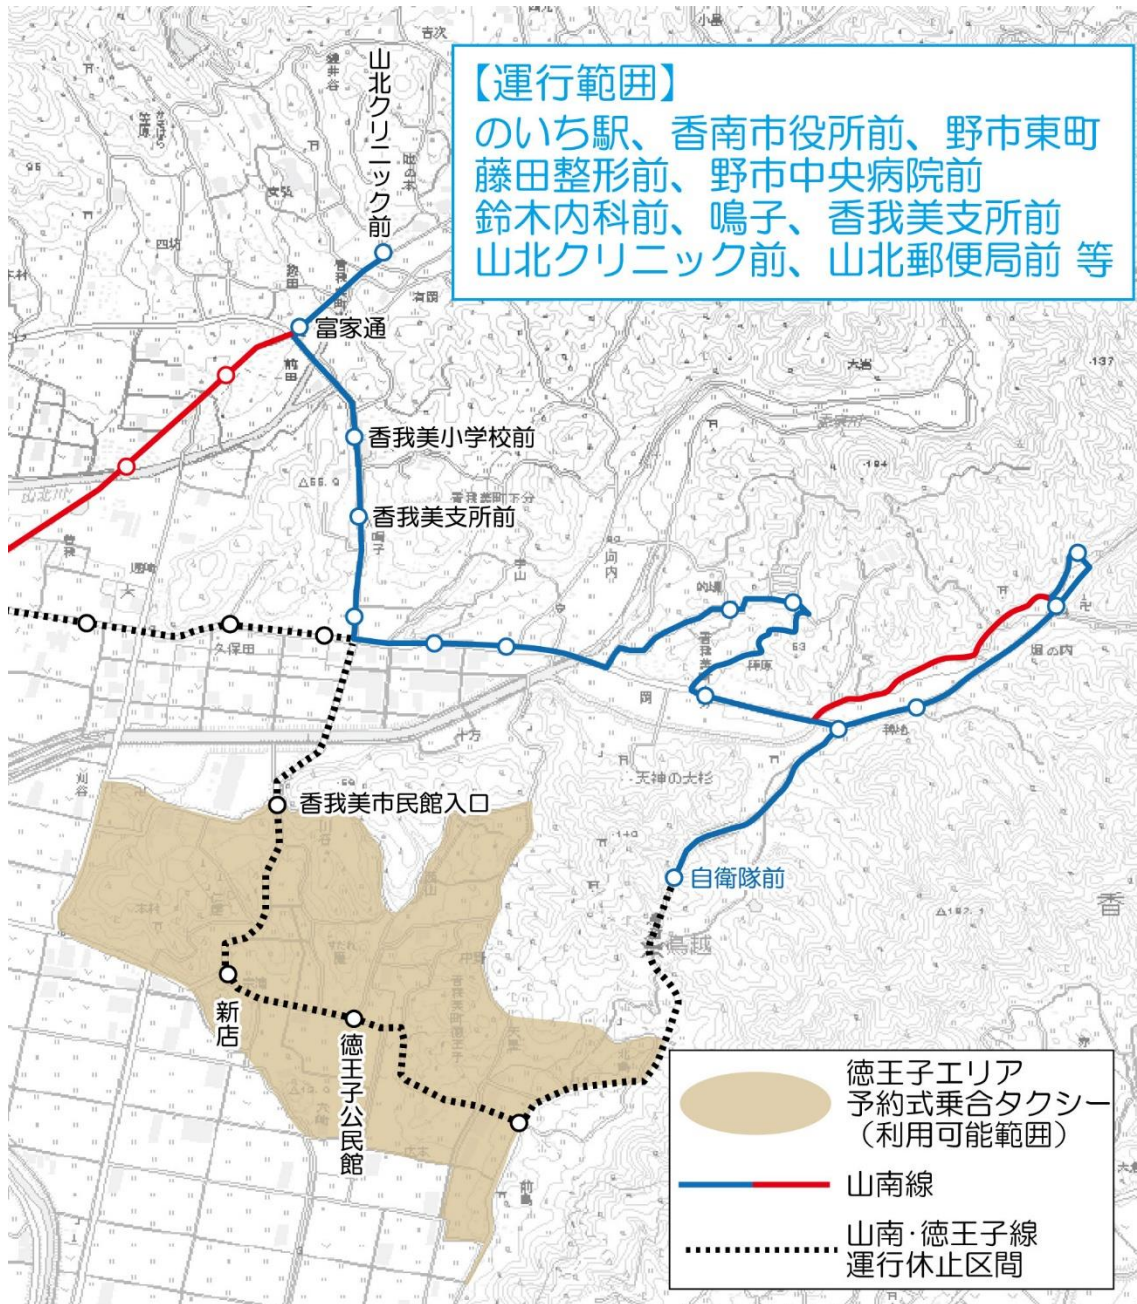

2. 予約式乗合タクシーの再編について

2-1. 予約式乗合タクシー再編概要

路線（エリア）名称	今回の再編において変更する内容
⑪ 徳王子エリア	<ul style="list-style-type: none"> ・旧市営バス山南・徳王子線の徳王子地区を対象に、予約式乗合タクシーとして単独運行とする ・バス停名称の変更（旧Aコープ前→鳴子）
⑫ 山北・西川エリア	<ul style="list-style-type: none"> ・旧市営バス西川線に山北地区を加え、予約式乗合タクシーとして単独運行とする ・バス停名称の変更（旧Aコープ前→鳴子）
⑬ 東川線	<ul style="list-style-type: none"> ・バス停名称の変更（旧Aコープ前→鳴子）
⑭ 深淵・母代寺線	変更なし
⑮ のいち西部線	変更なし
⑯ 吉川・横井エリア	<ul style="list-style-type: none"> ・野市地区の南部及び吉川地区を対象として、予約式乗合タクシーにて単独運行とする
⑰ 赤岡西部エリア	<ul style="list-style-type: none"> ・赤岡地区の西部を対象として、予約式乗合タクシーにて単独運行とする
⑱ 夜須中部エリア	<ul style="list-style-type: none"> ・住宅地乗降場所間での乗降も可能とする
⑲ 手結・住吉エリア	<ul style="list-style-type: none"> ・住宅地乗降場所間での乗降も可能とする

※ 設定した路線を運行するものは路線型（東川線、深淵・母代寺線、のいち西部線）とし、設定した範囲内で予約に応じて経路を効率的に運行するものをエリア型（徳王子エリア、山北・西川エリア、吉川・横井エリア、赤岡西部エリア、夜須中部エリア、手結・住吉エリア）とする。路線型ののいち中心部における運行経路は利用者の予約に応じて柔軟に経路を変更できるものとする。

2-2. 路線（エリア）別詳細説明

次頁より、路線（エリア）別に再編概要を説明する。

⑪ 徳王子エリア（毎日 運行）【新規】

徳王子エリア予約式乗合タクシーは次の考え方により、新規に設定する。

着色の範囲内において「乗降場所」を設定し、野市中心部方面までの間における乗降を可能とする。

野市中心部方面との間の区間で乗降可能な場所（案）は次のとおり。

のいち駅、香南市役所前、野市東町、藤田整形前、野市中央病院前、鈴木内科前、鳴子、香我美支所前、山北クリニック前、山北郵便局前 等とし、予約の内容に応じて野市方面への運行経路をその都度柔軟に設定する。

□ 徳王子エリア乗降可能場所及び設定時間

徳王子エリア内の乗降場所（青色表示）において、乗車もしくは降車する場合に限り利用可能とする。

おでかけ便	
行き先（方面）	終点到着時刻
のいち駅	7:15
のいち駅	9:30
のいち駅	10:40
のいち駅	12:30
のいち駅	15:30
のいち駅	16:40

おかえり便	
出発場所	出発時間
のいち駅	8:30
のいち駅	10:00
のいち駅	11:40
のいち駅	13:30
のいち駅	16:00
のいち駅	17:30