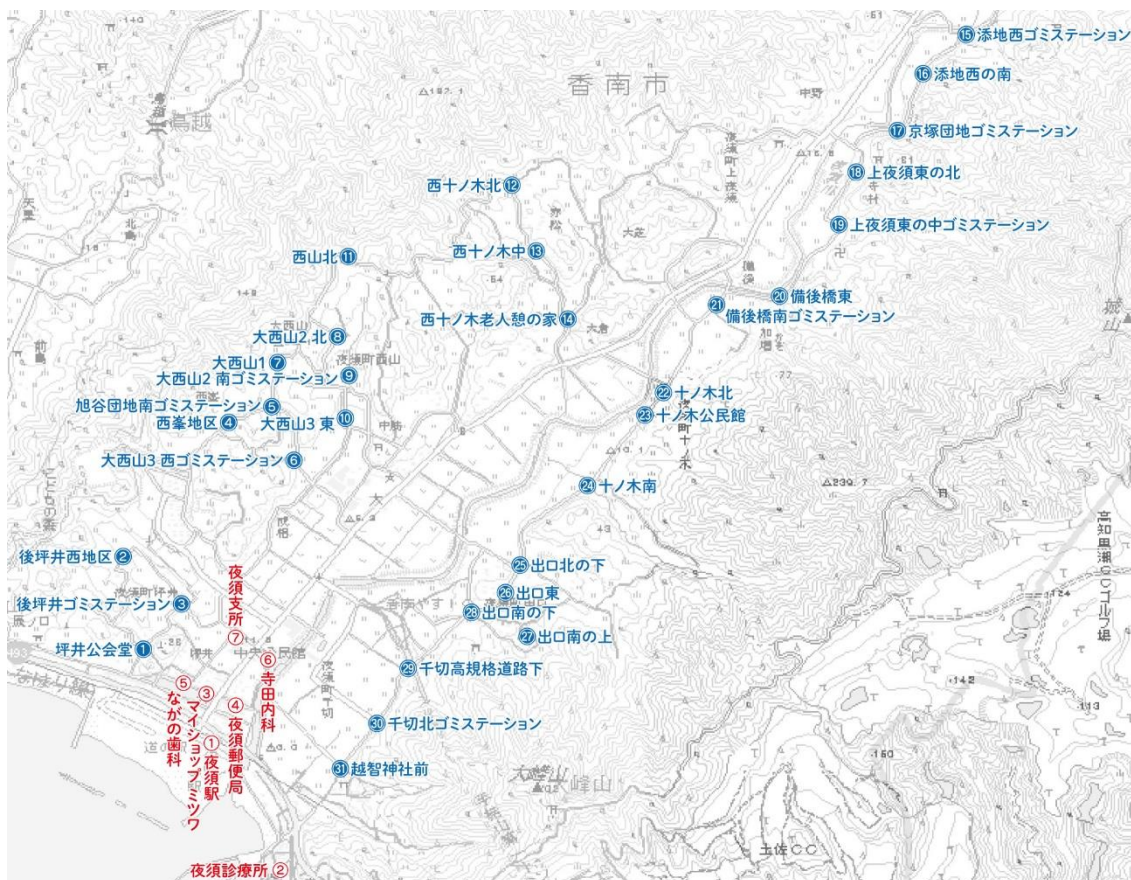

⑯ 吉川・横井エリア（月・水・木 運行）【新規】

※ 吉川・横井エリア内に乗降場所を設定し、乗降はその場所に限ることとする。

※ 基本的に吉川・横井エリアと市営バス吉川・夜須線沿線（野市整形前～のいち駅間）における乗降に対応するが、吉川・横井エリア内での乗降（例：エリア内から吉川支所間の利用）も可能とする。

おでかけ便	
行き先（方面）	終点到着時刻
のいち駅	7:15
のいち駅	9:30
のいち駅	10:40
のいち駅	12:30
のいち駅	15:30
のいち駅	16:40

おかえり便	
出発場所	出発時間
のいち駅	8:30
のいち駅	10:00
のいち駅	11:40
のいち駅	13:30
のいち駅	16:00
のいち駅	17:30

⑰ 赤岡西部エリア（月・水・木 運行）【新規】

- ※ 赤岡西部エリア内に乗降場所を設定し、乗降はその場所に限ることとする。
- ※ 基本的に赤岡西部エリアと市営バス吉川・下井線沿線（野市整形前～のいち駅間）における乗降に対応するが、赤岡西部エリア内での乗降（エリア内から赤岡支所間の利用）も可能とする。

おでかけ便	
行き先（方面）	終点到着時刻
のいち駅	7:15
のいち駅	9:30
のいち駅	10:40
のいち駅	12:30
のいち駅	15:30
のいち駅	16:40

おかえり便	
出発場所	出発時間
のいち駅	8:30
のいち駅	10:00
のいち駅	11:40
のいち駅	13:30
のいち駅	16:00
のいち駅	17:30

⑱ 夜須中部エリア（月・水・金・日 運行）

基本的に住宅地乗降場所（青色表示）とまちなか乗降場所（赤色表示）間の利用に対応するが、住宅地乗降場所と住宅地乗降場所での利用も可能とする。

おでかけ便	
行き先（方面）	終点到着時刻
夜須駅	8 : 10
夜須駅	9 : 20
夜須駅	10 : 10
夜須駅	13 : 20
夜須駅	14 : 25
夜須駅	16 : 40

おかえり便	
出発場所	出発時間
夜須駅	8 : 25
夜須駅	10 : 10
夜須駅	11 : 15
夜須駅	12 : 20
夜須駅	15 : 10
夜須駅	17 : 05

⑱ 手結・住吉エリア（火・木・土 運行）

基本的に住宅地乗降場所（青色表示）とまちなか乗降場所（赤色表示）間の利用に対応するが、住宅地乗降場所と住宅地乗降場所での利用も可能とする。