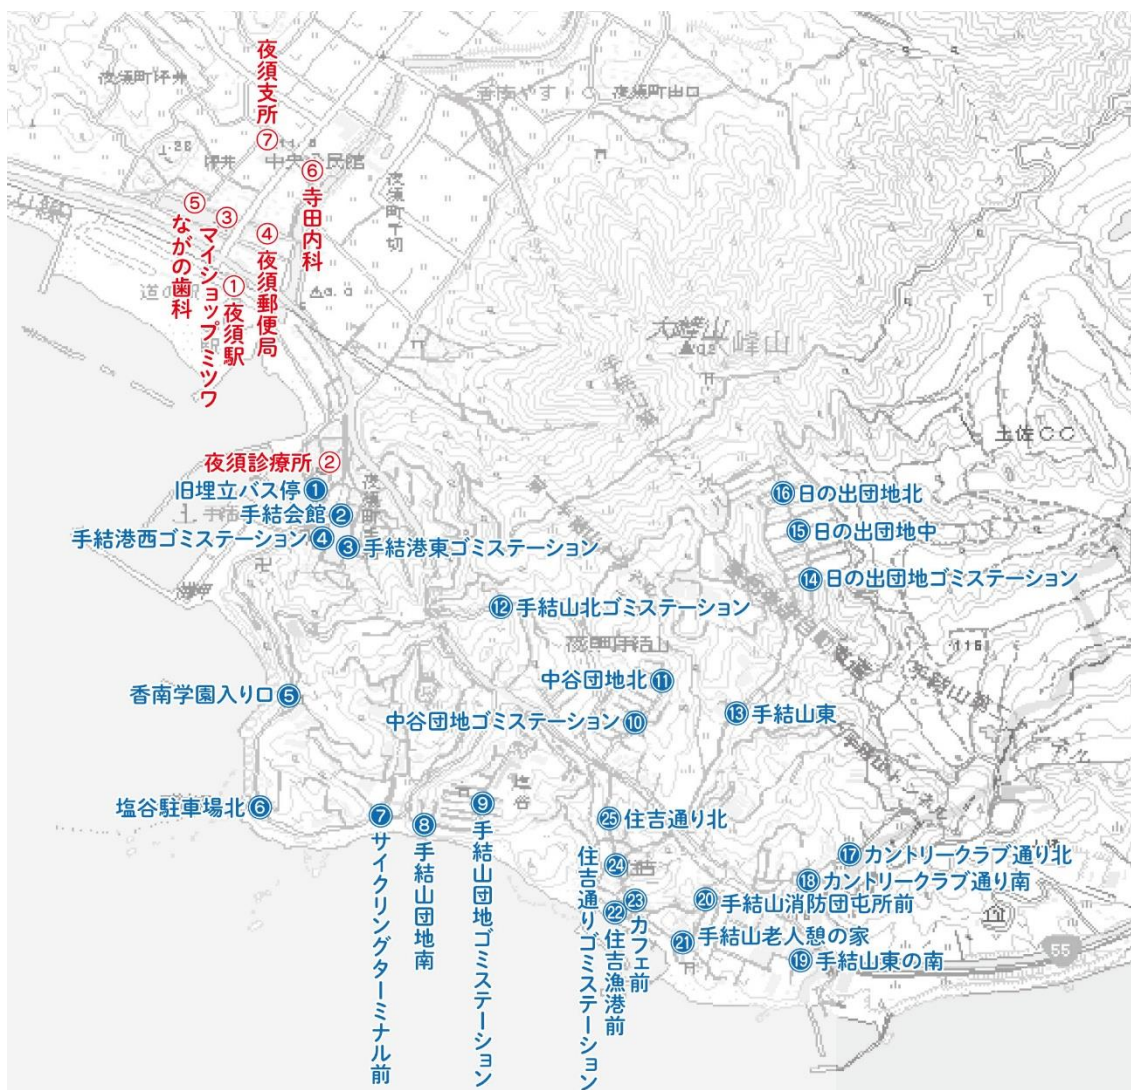

⑯ 吉川・横井エリア（月・水・木 運行）【新規】

※ 吉川・横井エリア内に乗降場所を設定し、乗降はその場所に限ることとする。

※ 基本的に吉川・横井エリアと市営バス吉川・夜須線沿線（野市整形前～のいち駅間）における乗降に対応するが、吉川・横井エリア内での乗降（例：エリア内から吉川支所間の利用）も可能とする。

おでかけ便	
行き先（方面）	終点到着時刻
のいち駅	7:15
のいち駅	9:30
のいち駅	10:40
のいち駅	12:30
のいち駅	15:30
のいち駅	16:40

おかえり便	
出発場所	出発時間
のいち駅	8:30
のいち駅	10:00
のいち駅	11:40
のいち駅	13:30
のいち駅	16:00
のいち駅	17:30

⑰ 赤岡西部エリア（月・水・木 運行）【新規】

- ※ 赤岡西部エリア内に乗降場所を設定し、乗降はその場所に限ることとする。
- ※ 基本的に赤岡西部エリアと市営バス吉川・下井線沿線（野市整形前～のいち駅間）における乗降に対応するが、赤岡西部エリア内での乗降（エリア内から赤岡支所間の利用）も可能とする。

おでかけ便	
行き先（方面）	終点到着時刻
のいち駅	7:15
のいち駅	9:30
のいち駅	10:40
のいち駅	12:30
のいち駅	15:30
のいち駅	16:40

おかえり便	
出発場所	出発時間
のいち駅	8:30
のいち駅	10:00
のいち駅	11:40
のいち駅	13:30
のいち駅	16:00
のいち駅	17:30

⑱ 夜須中部エリア（月・水・金・日 運行）

基本的に住宅地乗降場所（青色表示）とまちなか乗降場所（赤色表示）間の利用に対応するが、住宅地乗降場所と住宅地乗降場所での利用も可能とする。

おでかけ便	
行き先（方面）	終点到着時刻
夜須駅	8 : 10
夜須駅	9 : 20
夜須駅	10 : 10
夜須駅	13 : 20
夜須駅	14 : 25
夜須駅	16 : 40

おかえり便	
出発場所	出発時間
夜須駅	8 : 25
夜須駅	10 : 10
夜須駅	11 : 15
夜須駅	12 : 20
夜須駅	15 : 10
夜須駅	17 : 05

⑱ 手結・住吉エリア（火・木・土 運行）

基本的に住宅地乗降場所（青色表示）とまちなか乗降場所（赤色表示）間の利用に対応するが、住宅地乗降場所と住宅地乗降場所での利用も可能とする。