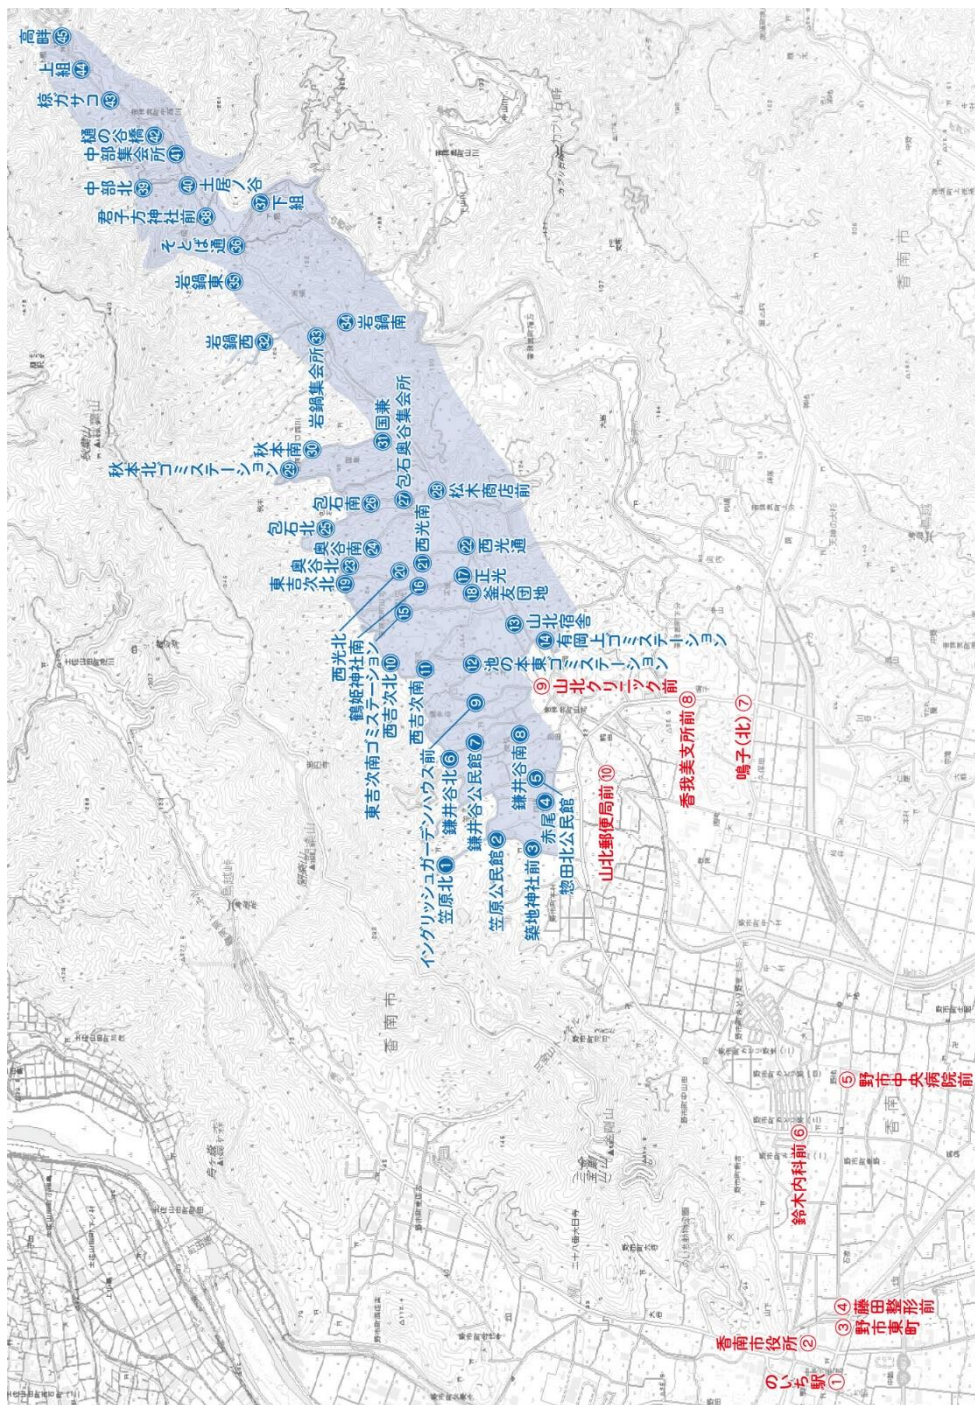

□ 徳王子エリア乗降可能場所及び設定時間

徳王子エリア内の乗降場所（青色表示）において、乗車もしくは降車する場合に限り利用可能とする。

おでかけ便	
行き先（方面）	終点到着時刻
のいち駅	7:15
のいち駅	9:30
のいち駅	10:40
のいち駅	12:30
のいち駅	15:30
のいち駅	16:40

おかえり便	
出発場所	出発時間
のいち駅	8:30
のいち駅	10:00
のいち駅	11:40
のいち駅	13:30
のいち駅	16:00
のいち駅	17:30

⑫ 山北・西川エリア（毎日 運行）【新規】

着色の範囲内において「乗降場所」を設定し、野市中心部方面までの間における乗降を可能とする。

野市中心部方面との間の区間で乗降可能な場所（案）は次のとおり。

のいち駅、香南市役所前、野市東町、藤田整形前、野市中央病院前、鈴木内科前、鳴子、香我美支所前、山北クリニック前、山北郵便局前 等とし、予約の内容に応じて野市方面への運行経路をその都度柔軟に設定する。

□ 山北・西川エリア乗降可能場所及び設定時間

おでかけ便	
行き先（方面）	終点到着時刻
のいち駅	7:15
のいち駅	9:30
のいち駅	10:40
のいち駅	12:30
のいち駅	15:30
のいち駅	16:40

おかえり便	
出発場所	出発時間
のいち駅	8:30
のいち駅	10:00
のいち駅	11:40
のいち駅	13:30
のいち駅	16:00
のいち駅	17:30

⑬ 東川線 (月・水・金・土・日・祝 運行)

東川線の利用条件

- 区域運行 (路線型) であり、利用には事前予約が必要。予約があった場合は、所定の運行ダイヤに沿って運行する。
- 利用が可能なのは、下河内～奈良橋間 (緑色表示区間) で乗車もしくは降車する場合に限る。(利用不可例として、のいち駅から山北クリニック前までの利用は受け付けない)

⑯ 吉川・横井エリア（月・水・木 運行）【新規】

※ 吉川・横井エリア内に乗降場所を設定し、乗降はその場所に限ることとする。

※ 基本的に吉川・横井エリアと市営バス吉川・夜須線沿線（野市整形前～のいち駅間）における乗降に対応するが、吉川・横井エリア内での乗降（例：エリア内から吉川支所間の利用）も可能とする。

おでかけ便	
行き先（方面）	終点到着時刻
のいち駅	7:15
のいち駅	9:30
のいち駅	10:40
のいち駅	12:30
のいち駅	15:30
のいち駅	16:40