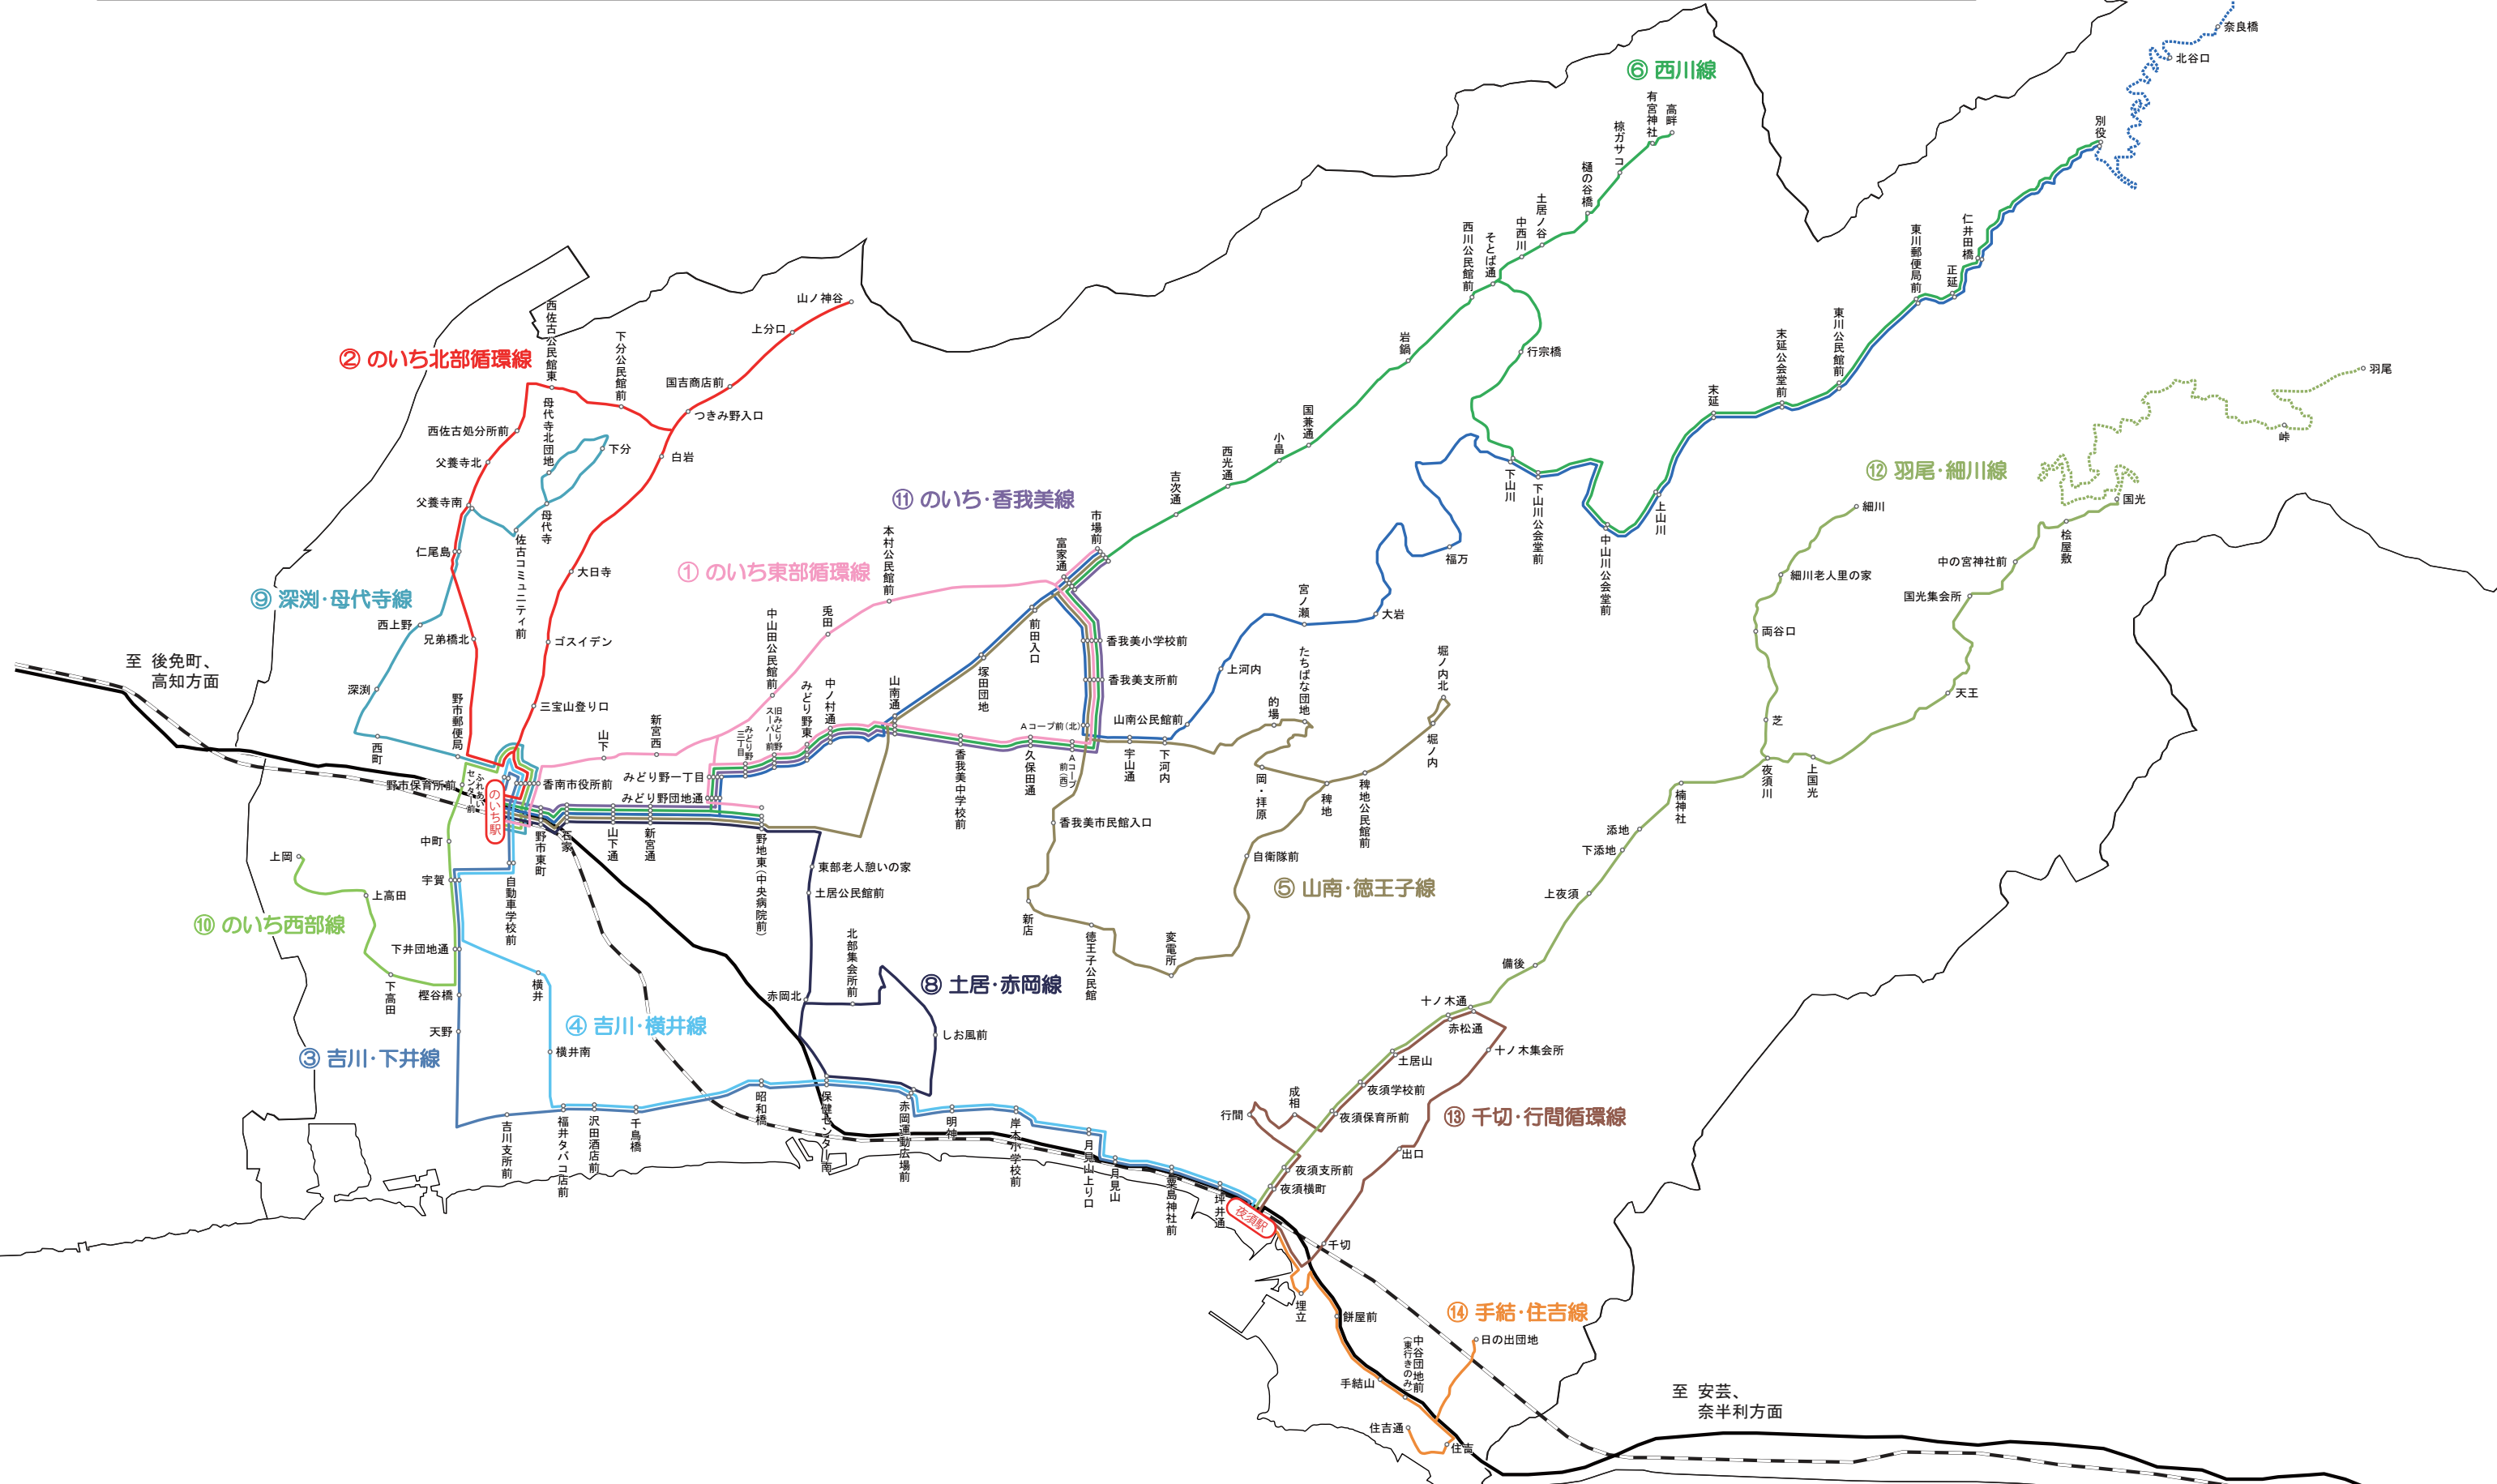

香南市公共交通 路線図 [令和2年10月より]

参考資料

凡例	市営バス	① のいち東部循環線	④ 吉川・横井線	⑦ 東川線	⑩ のいち西部線	⑬ 千切・行間循環線
	その他	② のいち北部循環線	⑤ 山南・徳王子線	⑧ 土居・赤岡線	⑪ のいち・香我美線	⑭ 手結・住吉線
		③ 吉川・下井線	⑥ 西川線	⑨ 深淵・母代寺線	⑫ 羽尾・細川線	
		土佐くろしお鉄道	高知東部交通			

⑦ 東川線

⑥ 西川線

⑫ 羽尾・細川線

⑪ のいち・香我美線

① のいち東部循環線

⑨ 深淵・母代寺線

⑤ 山南・徳王子線

⑧ 土居・赤岡線

④ 吉川・横井線

③ 吉川・下井線

⑩ のいち西部線

⑬ 千切・行間循環線

⑭ 手結・住吉線

至 安芸、
奈半利方面