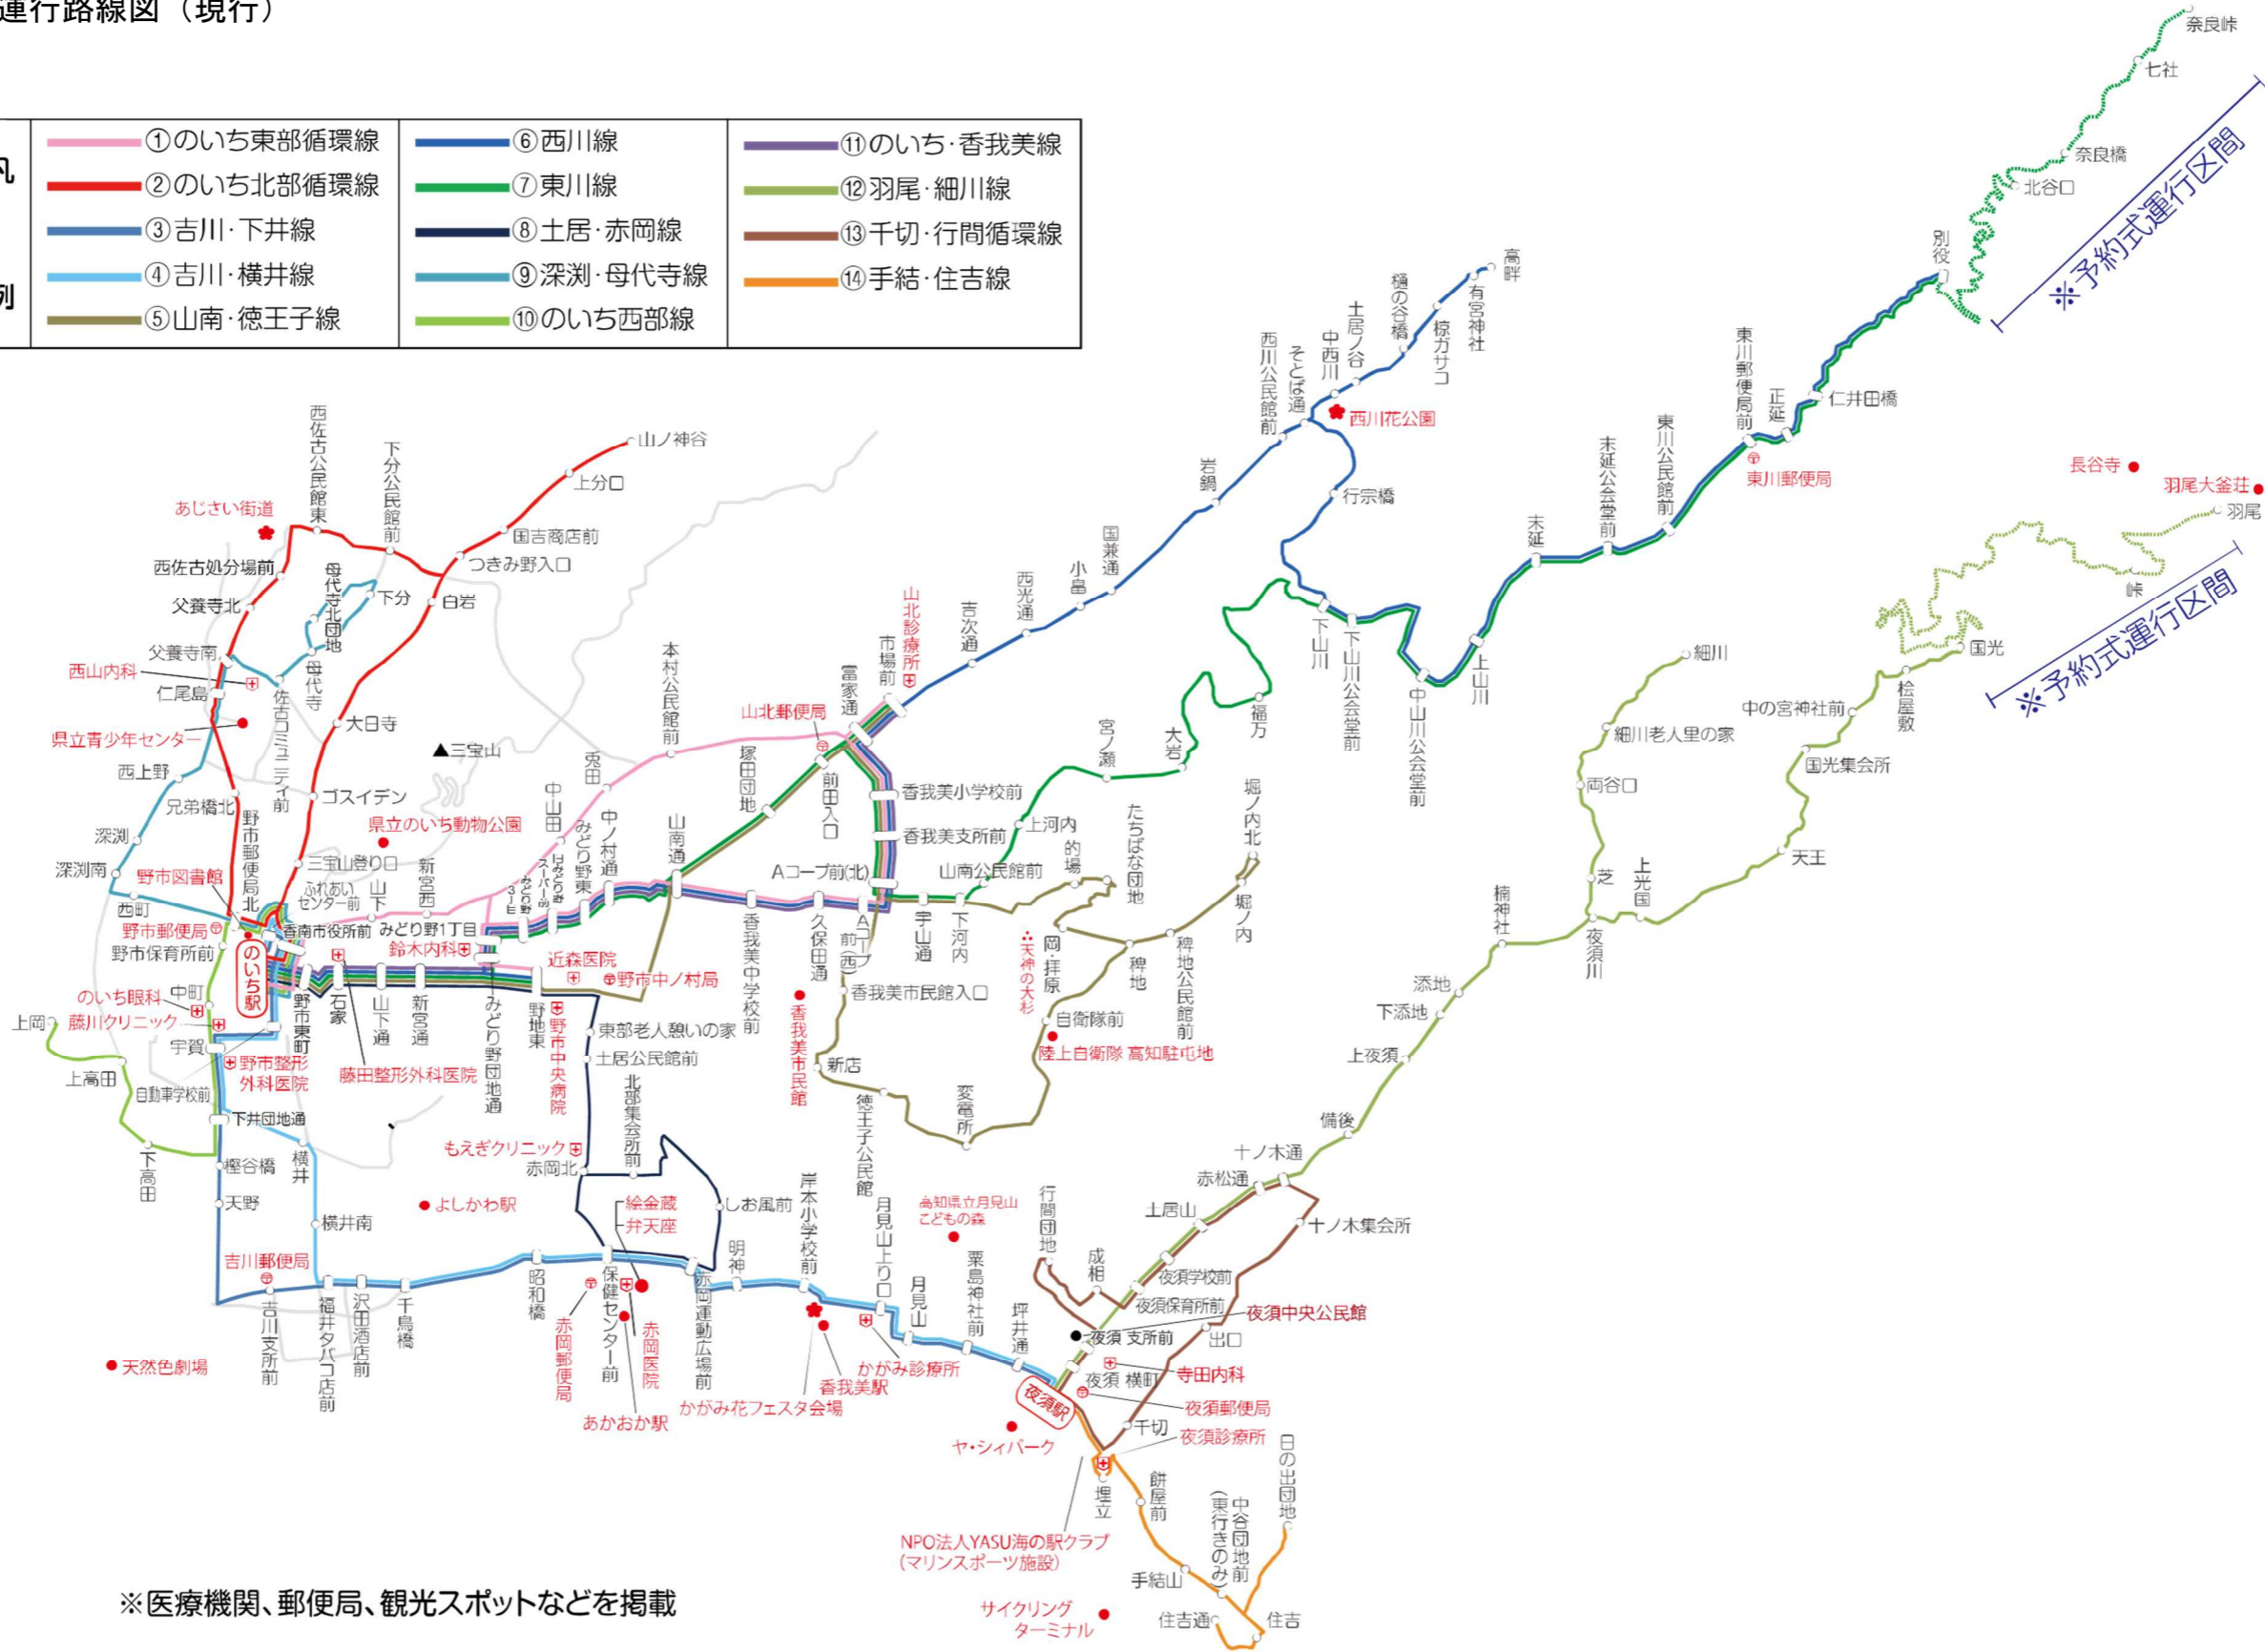

市営バス運行路線図（現行）

凡例	①のいち東部循環線	⑥西川線	⑪のいち・香我美線
	②のいち北部循環線	⑦東川線	⑫羽尾・細川線
	③吉川・下井線	⑧土居・赤岡線	⑬千切・行間循環線
	④吉川・横井線	⑨深淵・母代寺線	⑭手結・住吉線
	⑤山南・徳王子線	⑩のいち西部線	

※医療機関、郵便局、観光スポットなどを掲載