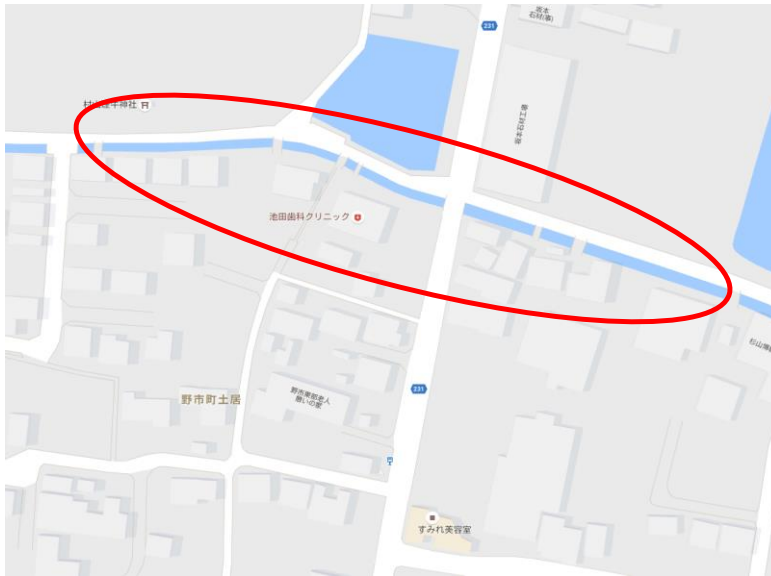

香我美小学校
No. 1
市道 野津吾線

香我美小学校
No. 2
県道 30号香北赤岡線

香我美小学校
No. 3
県道 山北岸本停車場線

野市小学校

No. 4

県道 遠崎野市線

野市小学校

No. 5

市道 横井線

野市小学校

No. 6

市道 駅前南北線

野市小学校

No. 7

県道 龍河洞公園線

野市東小学校

No. 8

農道 石家東西線・清水管理道線

野市東小学校

No. 9

市道 野地中ノ村線

野市東小学校

NO. 10

市道 東小学校通学路線