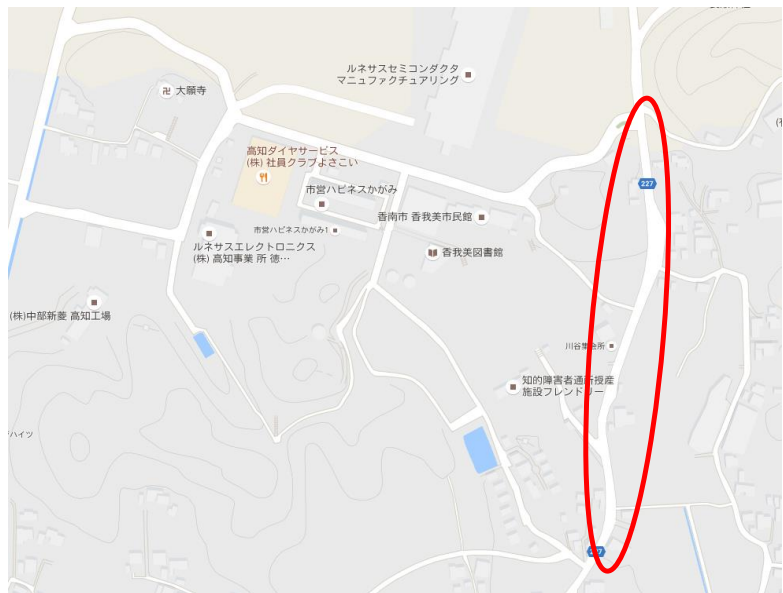

香我美小学校
No. 1
市道 野津吾線

香我美小学校
No. 2
県道 30号香北赤岡線

香我美小学校
No. 3
県道 山北岸本停車場線

野市小学校

No. 4

県道 遠崎野市線

野市小学校

No. 5

市道 横井線

野市小学校

No. 6

市道 駅前南北線

野市小学校

No. 7

県道 龍河洞公園線

野市東小学校

No. 8

農道 石家東西線・清水管理道線

野市東小学校

No. 9

市道 野地中ノ村線

野市東小学校

NO. 10

市道 東小学校通学路線

No. 16

市道 新宮深淵線

野市中学校

No. 17

県道 土佐山田野市線

野市中学校

No. 18

県道 龍河洞公園線