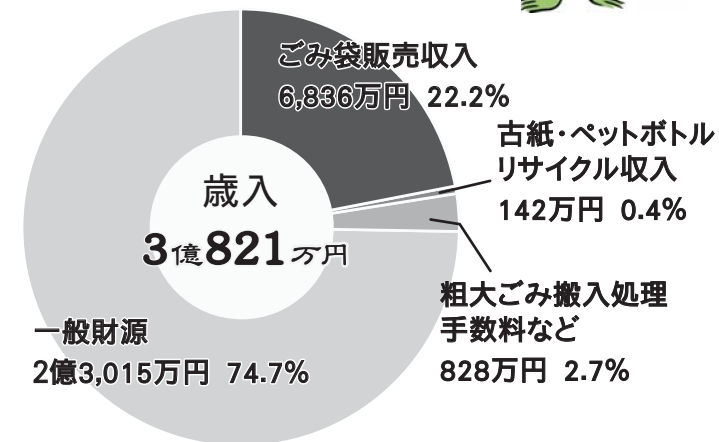

令和3年度 ごみの量と処分費

令和3年度のごみ量は、令和2年度と比較すると124トン減少しています。今後ともごみ量等の減量を図るためにも、ごみの分別と削減にご協力をお願いします。

環境対策課 ☎57-8508

ごみ収集処理量

資源ごみ内訳		粗大ごみ内訳	
ペットボトル・プラスチック製容器包装類	247トン	金属類	111トン
紙・布類	395トン	木類	134トン
ビン類	127トン	プラスチック類	139トン
金属類	91トン	ガラス・陶磁器類	80トン
		ふとん	61トン
		その他	9トン

前年比	可燃ごみ	資源ごみ	粗大ごみ
	66トン 減	56トン 減	2トン 減

ありがとうございます！

皆さまのご協力で可燃ごみが減少しています！
今後も一層のご協力をお願いします。

ごみ処理等決算

市民一人あたりの年間のごみ量は **276kg**
ごみ処理費は **9,333円**

お買い物をする時には、ごみ出しのことも考えてみましょう。
家計の負担も減るかも！

第3回 高知県立牧野植物園 植物図コンクール作品展

日時 3/4(土)~5/14(日) 9:00~17:00

場所 高知県立牧野植物園
牧野富太郎記念館 展示館
企画展示室・植物画ギャラリー

植物図とは

植物研究のために描かれる絵(図)は、そのかたちや特徴など植物の情報を正しく伝えることを目的としています。牧野博士の植物図は、細部まで丁寧に描かれており植物研究のための重要な資料となっています。

世界的な植物分類学者で、植物図の名手でもあった牧野富太郎博士の「たくさんの人々に、もっと植物に親しんで“植物と友だち”になってもらいたい」という思いから始まった植物図コンクール。今回は、全国の小学5・6年生から561点もの応募がありました。牧野富太郎賞をはじめ入選作品の計32点を展示します。大人顔負けの観察眼と描写力、そして植物への愛情あふれる作品の数々をご覧ください。
■問い合わせ/高知県立牧野植物園 ☎088-882-2601