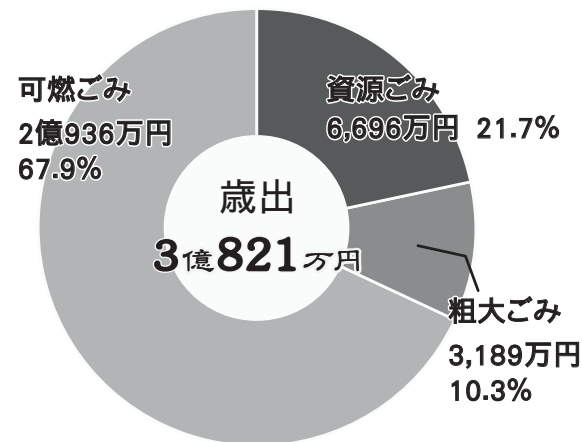

令和3年度 ごみの量と処分費

令和3年度のごみ量は、令和2年度と比較すると124トン減少しています。今後ともごみ量等の減量を図るためにも、ごみの分別と削減にご協力をお願いします。

環境対策課 ☎57-8508

ごみ収集処理量

資源ごみ内訳		粗大ごみ内訳	
ペットボトル・プラスチック製容器包装類	247トン	金属類	111トン
紙・布類	395トン	木類	134トン
ビン類	127トン	プラスチック類	139トン
金属類	91トン	ガラス・陶磁器類	80トン
		ふとん	61トン
		その他	9トン

前年比	可燃ごみ	資源ごみ	粗大ごみ
	66トン 減	56トン 減	2トン 減

ありがとうございます！

皆さまのご協力で可燃ごみが減少しています！
今後も一層のご協力をお願いします。

ごみ処理等決算

市民一人あたりの年間のごみ量は **276kg**
ごみ処理費は **9,333円**

お買い物をする時には、ごみ出しのことも考えてみましょう。
家計の負担も減るかも！

第3回 高知県立牧野植物園 植物図コンクール作品展