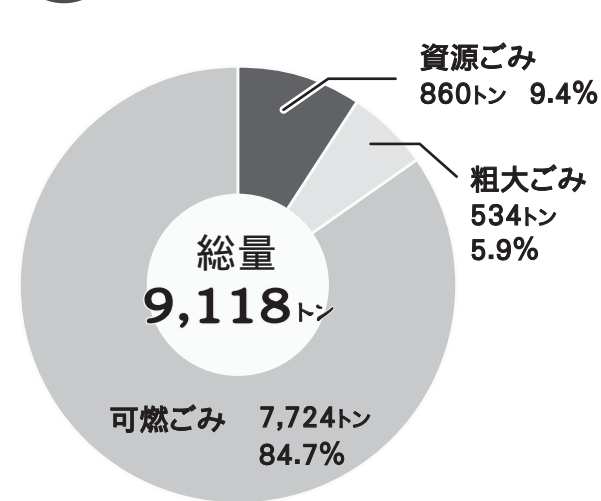

令和3年度 ごみの量と処分費

令和3年度のごみ量は、令和2年度と比較すると124トン減少しています。今後ともごみ量等の減量を図るためにも、ごみの分別と削減にご協力をお願いします。

環境対策課 ☎57-8508

ごみ収集処理量

資源ごみ内訳		粗大ごみ内訳	
ペットボトル・プラスチック製容器包装類	247トン	金属類	111トン
紙・布類	395トン	木類	134トン
ビン類	127トン	プラスチック類	139トン
金属類	91トン	ガラス・陶磁器類	80トン
		ふとん	61トン
		その他	9トン

前年比	可燃ごみ	資源ごみ	粗大ごみ
	66トン 減	56トン 減	2トン 減

ありがとうございます！

皆さまのご協力で可燃ごみが減少しています！
今後も一層のご協力をお願いします。

ごみ処理等決算

市民一人あたりの年間のごみ量は **276kg**
ごみ処理費は **9,333円**

お買い物をする時には、ごみ出しのことも考えてみましょう。
家計の負担も減るかも！

第3回 高知県立牧野植物園 植物図コンクール作品展

日時 3/4(土)~5/14(日) 9:00~17:00

場所 高知県立牧野植物園
牧野富太郎記念館 展示館
企画展示室・植物画ギャラリー

植物図とは

植物研究のために描かれる絵(図)は、そのかたちや特徴など植物の情報を正しく伝えることを目的としています。牧野博士の植物図は、細部まで丁寧に描かれており植物研究のための重要な資料となっています。

世界的な植物分類学者で、植物図の名手でもあった牧野富太郎博士の「たくさんの人々に、もっと植物に親しんで“植物と友だち”になってもらいたい」という思いから始まった植物図コンクール。今回は、全国の小学5・6年生から561点もの応募がありました。牧野富太郎賞をはじめ入選作品の計32点を展示します。大人顔負けの観察眼と描写力、そして植物への愛情あふれる作品の数々をご覧ください。
■問い合わせ/高知県立牧野植物園 ☎088-882-2601