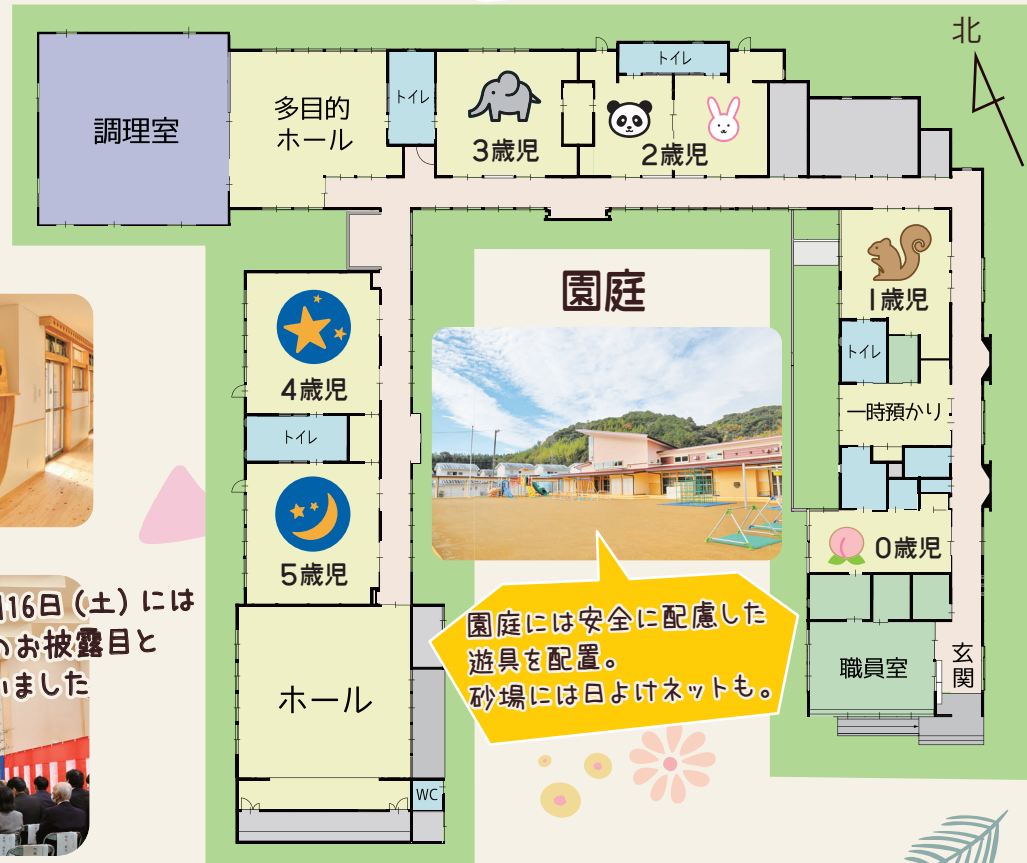

園舎のご紹介

玄関から一番近い場所に職員室があり、0歳児クラスから5歳児クラスまで順番に並んで、園庭を囲んでいます。保護者の皆さんには、園庭からそれぞれのクラス前まで送り迎えができるようになっています。

いろんなところに遊びやくつろぎのスペースがあるよ！

園庭の光をたくさん取り込む明るい園舎です

園庭には安全に配慮した遊具を配置。砂場には日よけネットも。

令和5年12月16日(土)には新しい園舎のお披露目と見学会を行いました

これから、将来の香南市を担う子どもたちが、木のぬくもりを感じられる明るい園舎で、にぎやかに健やかに成長してくれることを願っています。また、こども園では、これまで隣接していた小学校、中学校と紡いできた絆を引き継ぎ、保護者の皆さん、地域の皆さんとともに、子どもたちの成長を支えていきますので、引き続きどうぞよろしくお願いいたします。

こども課 ☎50-3021

香南市立 夜須こども園

やすいろ

が開園しました

すこやか やすのこ げんきなこ

夜須幼稚園・夜須保育所を統合し、香南市の公立施設では初めての幼保連携型認定こども園として、夜須こども園やすいろが令和6年1月9日(火)に開園しました。

こども園って？

教育・保育を一体的に行う施設で、幼稚園と保育所の両方の良さを併せ持っている施設です。夜須こども園では0歳～5歳児の教育・保育を行っています。

高台へ移転しました

これまでの施設はいずれも津波浸水想定区域にあったため、高台へ新築移転しました。海拔21メートルで、津波から避難する心配がなくなりました。

まちの子育て支援も！

保育所・幼稚園・こども園に預けていないお子さんでも利用できる一時預かり事業など地域の子育て家庭の支援も行います。

夜須こども園の概要

「太陽のように明るく元気に」、「一人一人の個性(いろ)を大切に」という思いがこもっているよ！

園章・愛称は公募で決定！

所在地

夜須町坪井1437番地

教育方針