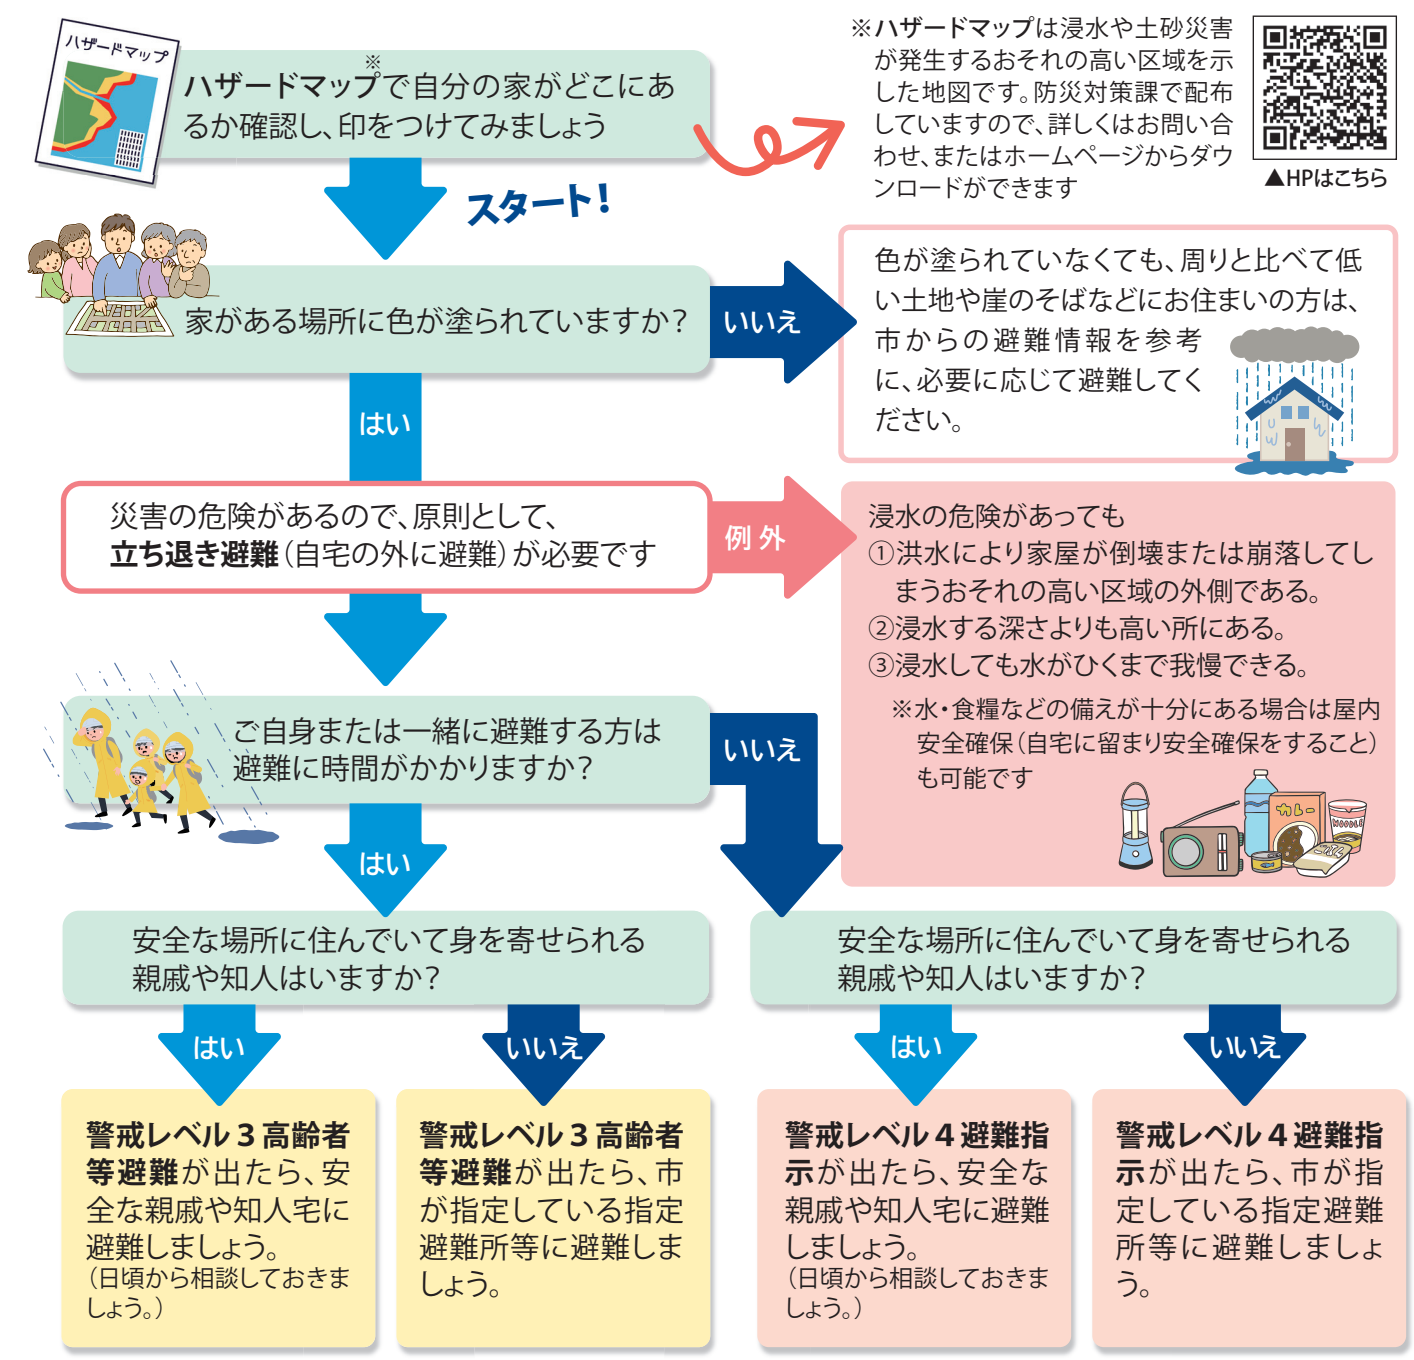

河川等が増水しやすい時期のこと

出水期に向けた避難行動の確認

平時に確認! 台風・豪雨時に備えて「自らの命は自らが守る」意識を持ち、自宅の災害リスクと取るべき行動を確認しましょう。

防災のススメ

「もしも」に備えを!
■防災対策課 ☎57-8501

あなたが取るべき行動は? **避難行動判定フロー** チェックしてみましょう!

「防災のススメ」映像版を放送しています
香南ケーブルテレビの番組「マチの出来事」行政情報コーナー【令和8年度:月1回/全12回】
広報誌と併せてご覧ください!