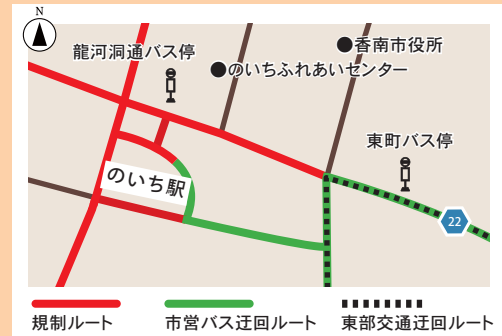

**香南市に聖火がやってくる!**

観覧エリアはコース沿線の歩道のみ。車で観覧に来られる方は、規制時間までに野市総合体育館、市役所の駐車場に駐車してください。

7月に開催予定の東京2020オリンピック競技大会に先立ち、3月26日より聖火リレーが全国各地で実施され、高知県では4月20、21日の2日間、19市町村を巡ることになっています。香南市では、広報車やパートナー車が先導し、聖火を10名のランナーでつないでいきます。ルート途中の「のいちふれあいセンター」西口では、聖火ランナーにインタビューを行うミニセレブレーションを予定しています。  
 ※この記事は3月23日時点の情報をもとに作成したものです。新型コロナウイルス感染症対策に伴い、延期や規模縮小など変更される場合がありますので、今後の動向にご留意ください

**実施日程**

- 4月21日(火) ルート全長:約2.0km  
 ◆**出発:**高知県立のいち動物公園・・・10時44分(聖火ランナーは11時04分に出発)  
 ◆**到着:**市道駅前南北線南詰・・・・・・11時39分

■**聖火リレールートおよび通行制限の時間帯**

ルートは全面通行止めとなるため、沿道での車両の出し入れができません。また、ルートに侵入する道路も封鎖されます。市民の皆さまには大変なご迷惑をおかけしますが、ご理解ご協力のほどよろしくお祈いします。

**ルート概要**

<b>S</b> 出発地点	<b>F</b> 到着地点
←----- リレールート	
■ <b>交通規制時間</b>	
	10:34~11:19
	10:43~11:25
	10:43~11:28
	10:52~11:33
	10:57~11:35
	10:59~11:42

※準備状況によって時間変更あり

**市営バスおよび東部交通の迂回ルート**

- 【**のいち動物公園**】  
 通常9時30分開園  
 ↓聖火リレー終了後開園
- 交通規制**
- 市営バス**  
 ・野市北部循環線10時55分のいち駅発便↓運休(次の12時発をご利用ください)  
 ・堀ノ内徳王子循環線10時58分のいち駅発便戻り時↓龍河洞通バス停非経由(緑色の迂回ルートで運行)  
 ・土居赤岡線11時10分のいち駅発便↓龍河洞通バス停非経由(緑色の迂回ルートで運行)
- 東部交通**  
 ・高知方面行き10時59分発便↓龍河洞通バス停非経由(点線の迂回ルートで運行・東町バス停をご利用ください)
- ・吉川横井線11時30分のいち駅発便↓ふれあいセンターバス停、香南市役所バス停非経由