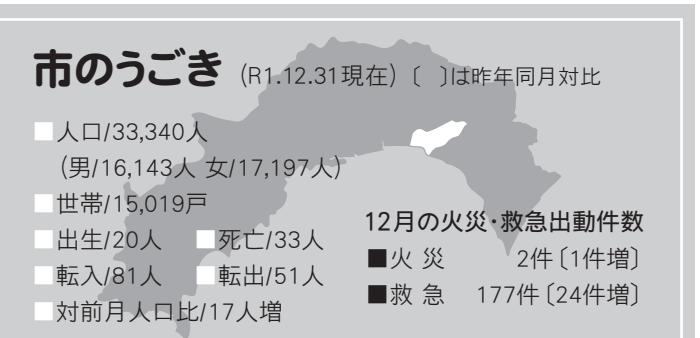

安全運転相談ダイヤル

「運転に不安を感じたら、まずは相談」
加齢に伴い、視野障害や筋力の衰えなど身体機能が低下すると、運転操作のミスへつながり、重大な交通事故を引き起こす可能性が高まります。「若い頃とちよと違っな」「おかしいな」と感じたら、まずは気軽に相談ください。

■最近、次のような経験はありませんか？

- ・視野が狭くなったたり、部分的に見えづらくなった
- ・身体の動きが若い頃より鈍くなった
- ・物忘れが多くなった
- ・運転中ヒヤッとしたことがある
- ■高齢ドライバーや家族の皆さん、高齢や病気で運転を続けることに不安を感じたらお電話ください。

多発する特殊詐欺にご注意

全国的に特殊詐欺被害が後を絶ちませんが、昨年、高知県内での特殊詐欺被害は26件発生し、被害額は約5,100万円でした。一昨年と比べると件数被害額共に増加しています。例年1〜2月は確定申告期間と重なっていることから、還付金詐欺が多く発生しています。

◆ATMからお金は戻ってきません。還付金があるからATMに行くように言われたら、詐欺です。

また、架空請求詐欺は依然として後を絶たず、その手口は、公的機関のような団体名で、民事訴訟の訴状が提出さ

れていること等が書かれたはがきや封書が届いたり、未払い料金の請求メール等が送られてきて、訴訟取り下げ費用や裁判、弁護士費用を「コンビニ」等の電子マネーの購入や収納代行システムでの支払いを要求されたり、宅配便等で現金を送るよう指示されるものです。

◆身に覚えのない請求には応じず、記載されている連絡先には問い合わせをしないようにしましょう。

不審な電話やはがき、訪問があった場合やおかしいと思ったら、すぐに警察や身近な人に相談しましょう。

(香南地区地域安全協議会地域安全アドバイザー・長田麻紀 ☎55-0110)

2月10日で絵金蔵は15周年を迎えます。これもひとえに、支えてくださった市民の皆さまのおかげだと思っております。本当にありがとうございます。

また赤岡町時代の2005年に、8年におよぶ(とんでもない長期!)住民参加のまちづくりワークショップを経て絵金蔵は誕生しました。なぜ絵金蔵かとい

絵金蔵15周年を迎えるにあたって

うと、昭和初期の農協の米蔵だった建物を絵金の蔵にしようというところで「絵金蔵」と名付けたためです。この15年の歩みの中には、2010年の芝居絵屏風の变色事故というショッキングなニュースもありましたが、2017年には修理を終えて赤岡に帰ってくるのができました。現在では他の芝居絵屏風18

点の経年変化を修理する4カ年計画の事業も順調に進んでいます。2022年には、市民の皆さまに、美しくなった芝居絵屏風の姿をお披露目できようになっています。ですから、今からわくわくしています。

修理の詳細は、絵金蔵ホームページの「蔵通信」にも掲載しております。また修理のための寄付金も募集中です。こちらも絵金蔵ホームページに詳細を明記しておりますので、ご協力程よろしくお願いたします。

そして今年の絵金蔵は、15周年を記念して、2月には映画上

映本誌30・31ページ参照、入館料割引・プレゼントまち歩き、さらに3月にも楽しんでいただけるイベントを計画しています。「絵金蔵」名前は聞いたことあるけど行ったことがないという方は、ぜひこの機会にお越しください。

イベント、アクセス情報などは、お気軽に絵金蔵へお問い合わせください。

絵金蔵 福原明理

※香南市にゆかりのある方に、コラムを書いてもらうコーナーです

催し・イベント INFORMATION

皆さまの参加をお待ちしています!

安岡章太郎 生誕100周年記念展

～『流離譚』への歩みと香南の勤王の志士たち～

日時 2/22(土)～3/1(日) 10:00～17:00 ※2/24(月)、25(火)は休館

場所 香我美図書館 2階 展示室

芥川賞作家・安岡章太郎が、幕末の激動の時を生きた先祖たちの姿を描いた歴史小説『流離譚』を生み出すあゆみと登場する香南の志士を紹介し、

第45回 香我美芸能大会

日時 2/16(日) (開場)12:30 (開演)13:00
場所 弁天座

内容/舞踊、歌、音楽演奏など
問い合わせ/実行委員会 長崎万里子 ☎090-6286-2694

井田典子さんの すっきり整理収納術

モノと時間と心の整理

日時 2/20(木) 10:00～11:30

場所 ちより街テラス 3階 ちよテラホール (高知市知寄町2丁目1-37)

あさイチでお馴染みの整理収納アドバイザー、井田典子さんが来高! 家が片付かない。もったいなくて捨てられない... そんなお悩みをお持ちのお宅を200軒以上訪問してきた井田典子さんが、暮らしと心をすっきりさせる整理収納術についてお話しします。

■入場料/前売り300円、当日400円
※託児有り。300円(おやつ代・保険料含む) 定員20人、要事前予約
■申込み・問い合わせ/高知友の会 ☎088-873-3266

みんなで楽しく バリアフリー

日程 3/7(土) 10:00～12:00

場所 野市図書館 3階

読みづらい、聞こえづらい人にも利用しやすく作られたバリアフリー図書を楽しみませんか?

■問い合わせ/野市図書館 ☎56-3434 FAX 56-3435

★バリアフリー映画会(各30分)/東野圭吾ドラマシリーズ“笑”

1. 10:00～10:40 「モテモテ・スプレー」 出演/濱田岳・倉科カチ
2. 10:50～11:20 「あるジーサンに線香を」 出演/笹野高史・菅田将暉
3. 11:30～12:00 「誘拐電話網」 出演/三上博・ミムラ

★バリアフリー図書体験コーナー/大活字体、点字図書・布絵本などのほかに、朗読CDや録音図書、マルチメディアデジタイズ図書など目や耳で楽しむ図書を紹介。再生機などを使って楽しく体験しよう!

★点字めいし作り/自分のめいしを点字で作ってみよう!

★おはなし会/布絵本・エプロンシアター・大型絵本・紙芝居などのおはなし会。いつもと違ったおはなし会を楽しもう。

放送大学 放送大学大学院

ちくちくと学んでみんかえ、まっこと身になるちゃ!!
放送大学高知学習センター 〒780-8072 高知市曙町2-5-1 (高知大学内) TEL 088-843-4864

4月入学出願期間 インターネットですべて資料請求・出願できます。 放送大学 検索 www.ouj.ac.jp

第1回募集 受付中 ～2020年2月29日(土)
第2回募集 2020年3月1日(日)～2020年3月17日(火)

■学士、修士、博士の学位が取得できます。
■教養学部への入学には入学試験がありません。
■臨床心理士の受験資格や認定心理士の資格に必要な単位を取得できます。
■授業料1科目(2単位) 11,000円(教材費を含む)から学べます。
■BSデジタル放送やインターネットの環境が自宅にない方でも学習センターで学べます。

学生募集