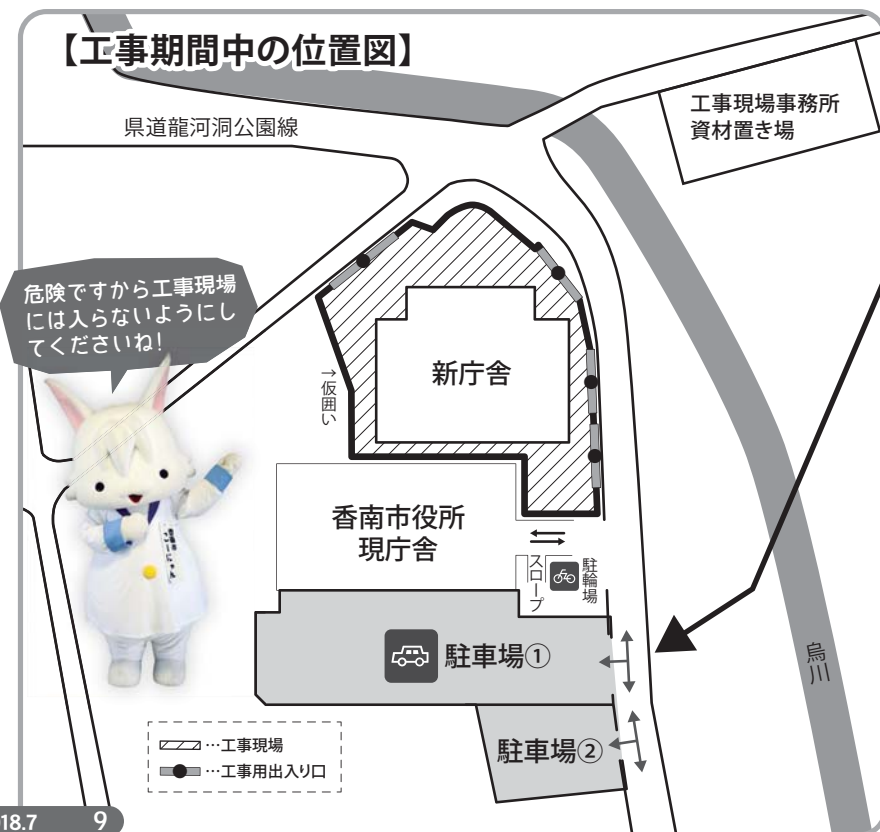

## 【工事期間中の位置図】

## 来庁者用駐車場 が南側になります!

現庁舎北側の駐車場は新庁舎建設工事現場のため駐車できません。このため、庁舎南側へ約60台分の駐車場を確保しています。各所に案内看板を設置していますのでご確認ください。7月初旬には未舗装のところもありますが、順次整備していきます。

また、工事現場には工事車両も出入りします。要所ごとに警備員を配置していますので、誘導に従い安全に通行してください。

工事状況や最新のお知らせは、市ホームページで確認ください。

# 夏ナビ 2018

**ドデカブト選手権** 7月29日◎

受付・計測 11:00～12:00  
結果発表 13:30～14:00

ご家庭で飼育している国産カブトムシを持参していただき、サイズを競います。オスは全長、メスは重量! 各1匹ずつエントリー可。

■場所/どうぶつ科学館1階

**夏休み特別教室**

8月5日◎ 8月12日◎・8月19日◎  
の計3回 14:00～15:00  
(13:00～どうぶつ科学館で受け付け)