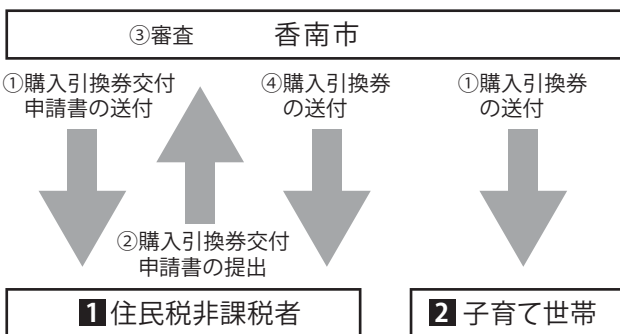

【商品券の購入等について】

商品券は、購入引換券と本人確認書類を商品券販売窓口へ持参することで購入できます。購入引換券の交付方法は右のイメージ図をご参照ください。

※購入引換券交付申請書の送付日程等については、詳細が決まり次第、市ホームページ等でお知らせします

【商品券販売場所・商品券利用可能店舗について】

詳細が決まり次第、市ホームページ等でお知らせします。

【購入限度額】

- 1 対象者1人につき 25,000円(販売額20,000円)
- 2 対象となる子ども1人につき //

【販売単位】

1冊5,000円分(500円×10枚)を4,000円で販売。最大5冊まで分割で購入できます。

●イメージ図

◀詳細は市ホームページをご覧ください

■商工水産課 ☎57-7520

夏のイベント大特集!!

苔玉を作ろう!
~苔じいと楽しく苔観察~

8月4日(日)
午前の部/10:00~
午後の部/13:30~
園内に生えている苔を観察したあと、苔玉を作ります。苔玉1個300円。各先着30人。申込期間は7月14日(日)~28日(日)。