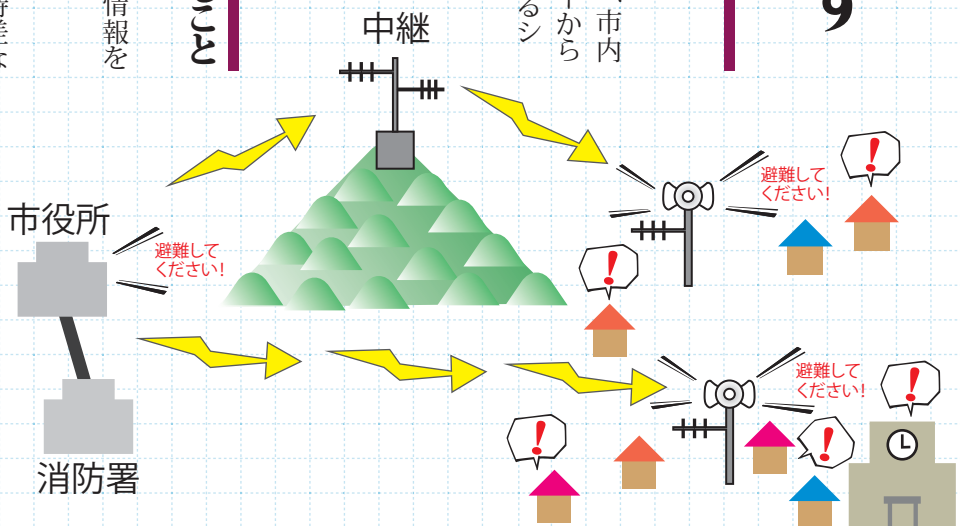

緊急地震速報

津波警報 災害情報

「その時」声が届けば 助かる命が必ずある

市内全域へデジタル式

同報防災行政無線を導入します

生命を守るための設備

現在、香南市では香我美町・夜須町・吉川町でアナログ方式の同報系無線、赤岡町では有線方式による情報提供が行われています。野市町には同報系無線が設置されていません。

これでは万一、大規模災害などが起こった際に、市民の皆さんへ向けて、一斉に素早く情報を届けることが困難です。

これを解消するため、同報系無線を市内全域に整備していきます。

同報系無線とは

市役所を基地局として、市内各所に設置したスピーカーから一斉に同じ情報を伝達するシステムです。

電波の届きにくい地区へは中継局を経由して、確実に情報を届けます。

同報系無線でできること

- 市内全域へ同じ内容の情報を一斉に配信できます
- 沿岸部から山間部まで時差なく瞬時に届きます
- 非常用電源で、停電時でも情報を伝えることができます
- 緊急地震速報や津波警報など大規模災害時には、昼夜を問わず即座に必要な情報を自動放送します

提供できる情報の一例 災害時

- 地域への警報・注意報
- 避難勧告・誘導情報
- 災害状況・救援情報
- 救援現場への連絡
- 災害現場の情報収集・連絡

日常

- 気象情報
- 防犯情報
- 時報
- 市役所からのお知らせ

現在、新たにスピーカーを設置する適切な位置を検討中です。今後、25・26年度で工事を行い、平成27年4月から運用開始を予定しています。

大規模災害時に被害を最小限に抑え、皆さんの命を守るための重要な施設と位置付けていますので、設置から運用までご理解とご協力をよろしく願います。

市内全域を同報系無線でカバーします