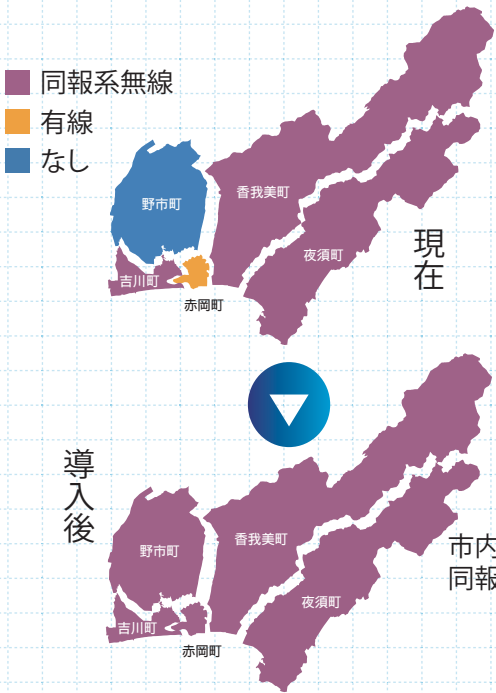

緊急地震速報

津波警報 災害情報

「その時」声が届けば 助かる命が必ずある

市内全域へデジタル式

同報防災行政無線を導入します

生命を守るための設備

現在、香南市では香我美町・夜須町・吉川町でアナログ方式の同報系無線、赤岡町では有線方式による情報提供が行われています。野市町には同報系無線が設置されていません。

これでは万一、大規模災害などが起こった際に、市民の皆さんへ向けて、一斉に素早く情報を届けることが困難です。

これを解消するため、同報系無線を市内全域に整備していきます。

同報系無線とは

市役所を基地局として、市内各所に設置したスピーカーから一斉に同じ情報を伝達するシステムです。

電波の届きにくい地区へは中継局を経由して、確実に情報を届けます。

同報系無線でできること

- 市内全域へ同じ内容の情報を一斉に配信できます
- 沿岸部から山間部まで時差なく瞬時に届きます
- 非常用電源で、停電時でも情報を伝えることができます
- 緊急地震速報や津波警報など大規模災害時には、昼夜を問わず即座に必要な情報を自動放送します

提供できる情報の一例 災害時

- 地域への警報・注意報
- 避難勧告・誘導情報
- 災害状況・救援情報
- 救援現場への連絡
- 災害現場の情報収集・連絡

日常

- 気象情報
- 防犯情報
- 時報
- 市役所からのお知らせ

現在、新たにスピーカーを設置する適切な位置を検討中です。今後、25・26年度で工事を行い、平成27年4月から運用開始を予定しています。

大規模災害時に被害を最小限に抑え、皆さんの命を守るための重要な施設と位置付けていますので、設置から運用までご理解とご協力をよろしく願います。

市内全域を同報系無線でカバーします