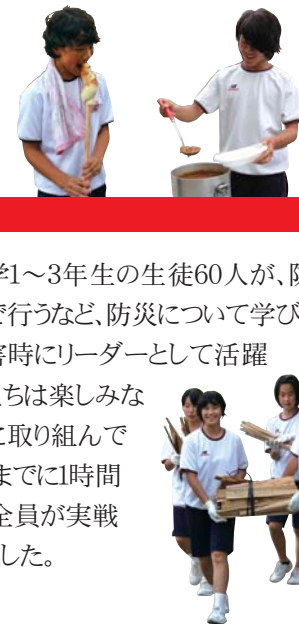

伝言板

7月30日(火) 香南市消防本部 ☎55-4141 民家を使って救助訓練

取り壊しが決まっている民家を利用した救助訓練が市内で行われ、約30人の隊員が訓練を行いました。

南海地震を想定して行われた今回の訓練では、地震によって1階がつぶされ、2階に人が取り残されている想定や、火災により煙が充満した中から救助する訓練を行いました。チェーンソーやハンマーなどを使って雨戸や壁に穴を開けての進入や、間取りのわからない部屋からの救助など、実践に近い状況での訓練となりました。

8月16日(金) 福祉事務所 ☎57-8509 平和を未来へ繋ぐ慰霊祭

夜須町手結山の住吉海岸慰霊塔前で、終戦日の翌日に命を落とした「震洋隊」隊員の慰霊祭が行われました。震洋隊は、終戦の翌日、後に誤報と判明する出撃命令による準備中、船体に積載されていた350kgの爆薬が爆発し22艇に引火、隊員約170人中111人が命を落としました。この日の慰霊祭には、遺族や関係者が約60人参加し、故人の冥福を祈りました。

いきいきセミナー 第1講座
中止のお知らせ

9月17日(火)のいちふれあいセンターサンホールで開催を予定していた第8回いきいきセミナー第1講座、東京慈恵会医科大学教授の中山和彦氏による講演は、講師の都合により中止となりました。

※受講券をすでに購入し、返金を希望される方は、4講座の受講券と引換に返金します(1講座分のみの返金はいりません)

生涯学習課 ☎57-7523

非 夜須中学校防災学習会 常事態に備える

7月26日(金)夜須中学校で中学1~3年生の生徒60人が、防災マップ作成や、炊き出しを自分たちで行うなど、防災について学びました。自然災害から命を守ること、災害時にリーダーとして活躍できることを目的に行われ、子どもたちは楽しみながらも災害時を想像しながら真剣に取り組んでいました。なかでも火おこしでは付くまでに1時間ほどかかるなど悪戦苦闘。それでも全員が実践してリーダーとしての成長がみられました。

▲火おこしではなかなか火種がでず悪戦苦闘