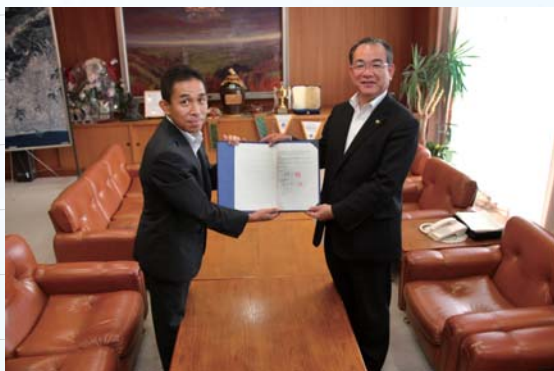

伝言板

7月30日(火) 香南市消防本部 ☎55-4141 民家を使って救助訓練

取り壊しが決まっている民家を利用した救助訓練が市内で行われ、約30人の隊員が訓練を行いました。

南海地震を想定して行われた今回の訓練では、地震によって1階がつぶされ、2階に人が取り残されている想定や、火災により煙が充満した中から救助する訓練を行いました。チェーンソーやハンマーなどを使って雨戸や壁に穴を開けての進入や、間取りのわからない部屋からの救助など、実践に近い状況での訓練となりました。

8月5日(月) 防災対策課 ☎57-8501 災害時の通信手段の確保に向けて

市では南海トラフ巨大地震などの大規模災害時に避難所で被災者の通信手段の確保を図るため「特殊公衆電話の設置・管理・利用に関する覚書」をNTT西日本高知支店と締結しました。

特殊公衆電話は、災害時に一般回線に比べつながりやすく、電話局の自家発電が続く限り通話ができる公衆電話です。県内最多の22回線が避難所に設置され、災害時には有効な通信手段としての期待が持たれます。

8月16日(金) 福祉事務所 ☎57-8509 平和を未来へ繋ぐ慰霊祭

夜須町手結山の住吉海岸慰霊塔前で、終戦日の翌日に命を落とした「震洋隊」隊員の慰霊祭が行われました。震洋隊は、終戦の翌日、後に誤報と判明する出撃命令による準備中、船体に積載されていた350kgの爆薬が爆発し22艇に引火、隊員約170人中111人が命を落としました。この日の慰霊祭には、遺族や関係者が約60人参加し、故人の冥福を祈りました。

7月26日(金)夜須中学校で中学1~3年生の生徒60人が、防災マップ作成や、炊き出しを自分たちで行うなど、防災について学びました。自然災害から命を守ること、災害時にリーダーとして活躍できることを目的に行われ、子どもたちは楽しみながらも災害時を想像しながら真剣に取り組んでいました。なかでも火おこしでは付くまでに1時間ほどかかるなど悪戦苦闘。それでも全員が実践してリーダーとしての成長がみられました。

▲火おこしではなかなか火種がでず悪戦苦闘