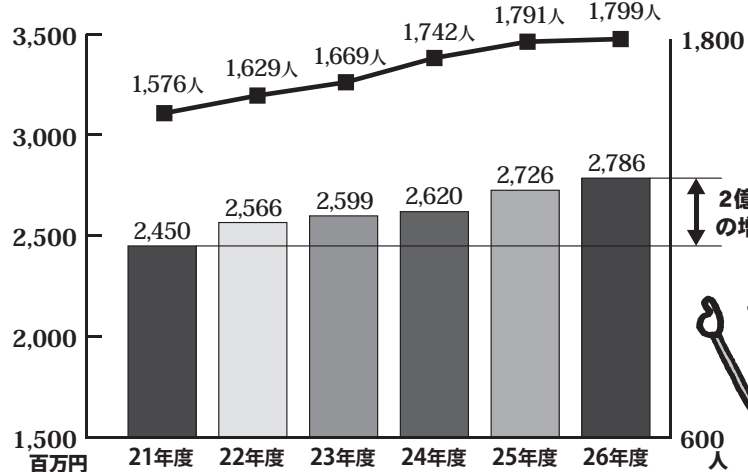

## ▼ 介護給付費の負担割合

しかし、今後も被保険者数の増加や高齢化によって、介護給付費は増加していく見通しです。

## ▼ 介護認定者数と介護給付費の推移

介護給付費の約2割は65歳以上の市民が納めた介護保険料によって成り立っています。介護保険料を納めないでいると介護保険制度の安定した運営が難しくなるだけでなく、自身がサービスを必要とするときに介護給付を容易に受けることができなくなります。介護保険料の納付は義務ですので、滞納せずきちんと納めましょう。