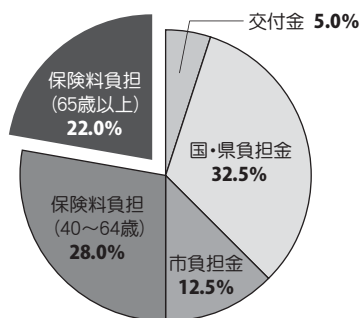

## 登録申請の方法

- ① 居所情報登録申請書  
 を入手(香南市役所市民保険課、各支所、香南市または総務省のホームページ)
- ② 申請書に記入  
 (医療機関・施設が記入する入所証明の欄があります)

## ▼ 介護給付費の負担割合

しかし、今後も被保険者数の増加や高齢化によって、介護給付費は増加していく見通しです。