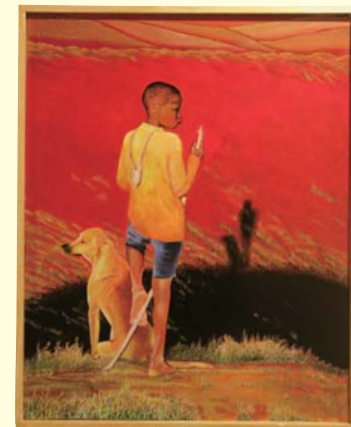

洋画「待つ」
北代正志(赤岡町)