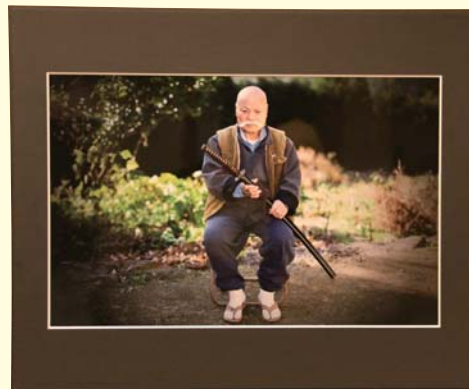

いま、こうしているあいだにも
がんばっているひとたちが
たくさんいる

はなれていても、
わたしたちにもできることが
きっとあるはず

すこしでも、ちかになろう
このくには
みんなてひとつなんだ

だから…

がんばれ

よりも

がんばろう!

がんばろう東北!
がんばろう日本!

市のうごき

(H23.2.28現在) ( )は昨年同月対比

- ■人口/34,501人
- ■世帯/14,297戸
- (男/16,678人 女/17,823人)
- ■出生/19人 ■死亡/35人
- ■転入/63人 ■転出/69人
- ■対前月人口比/22人減
- 2月の火災・救急事故
- ■火災 5件(4件増)
- ■救急 128件(5件増)
- 2月の交通事故
- ■事故件数 16件(11件増)
- ■死者 0人(増減0)
- ■傷者 18人(12件増)

みんなの広場

このコーナーは、皆さんからお寄せいただいた投稿写真や、声を紹介するコーナーです。いろいろな情報をお待ちしています。

2月6日(日)保健所の声かけで行われた吉川海岸の清掃活動に参加しました。金ばさみとちり袋を持って堤防に到着。上から覗いてびっくり!テトラポッドと堤防の間はゴミの山。これがたまるかと思いました。

缶やペットボトル、ビニール、傘など、ありとあらゆる生活ゴミの山でした。「取っても取っても下からゴミが出てくる。海岸をゴミ捨て場にしようもんじゃない」。他の町から参加した人の声が聞こえてきました。私は恥ずかしくなっていて、黙ってゴミを袋に詰めました。

もう何とかしませんか。簡単なことだと思います。皆が気をつけてゴミを捨てなければ間違いなく美しくなります。今からやりましょう。そして、胸を張って吉川のことを話せる町にしませんか。

さざ波

文芸

たちばな会

磯茶屋のありしは昔花海桐
いつの間に建ちし別荘風光る
磯宮の樹間に光る春の海
潮の退きそめし岩場や嫁の皿
忘れ潮あれば覗きて磯遊

とみえ 佳子 富代 直子 味重

西川俳句会

凍雲の切目なき日の暮れにけり
火伏祭雪の山里練りの列
密柑畑捨てて、世の背の高し
まぶしさの膨らんできし春の水
火山灰曇りとや二月の土佐にまで

宝大 綾子 しげみ いつ子 あき子

特選作品

(敬称略)

第5回 香南市 美術展覧会

今年も、例年どおり力作・大作が勢ぞろい。会期中、写真の部には700人、書道・絵画の部には600人、陶芸の部には220人の観客が、市内外から来場しました。各部門、作者の狙いがよく生きた個性豊かな作品が集まりました。並べられた作品の前では「上手に書いてちょうねえ」「どうやって撮ったろう」といった声が聞かれ、好評のうちに幕を閉じました。

▼写真の部：1月15日～23日
▼書道・絵画・陶芸の部：2月19日～27日
■香我美・野市図書館で開催

■審査員
桑原史成(写真)
濱田尚川(書道)
森本忠彦(洋画)
土居恒夫(日本画)
川村雄二(陶芸)

部門	出品作品数
写真	266点
書道	31点
洋画	31点
日本画	10点
陶芸	22点

写真「緊禪一番」
河野彰子(香我美町)