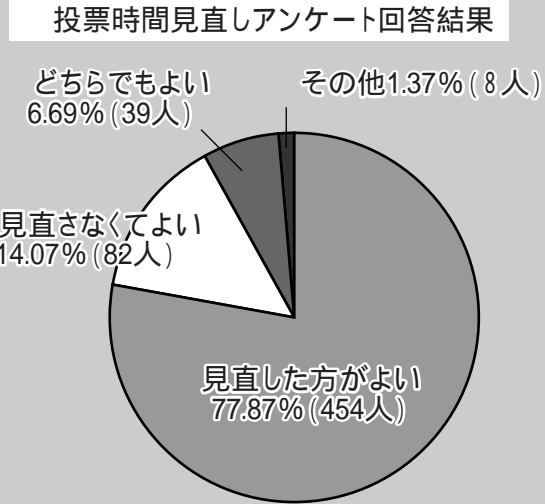

切らないでね！

投票日の前日までに郵送しますので投票の際には入場券の内容をご確認のうえ、指定された投票所へ必ずご本人のハガキをお持ちください。
万一、紛失したり届いていなくても選挙人名簿に載っていれば投票できますので、投票所の係員に申し出てください。

期日前投票が気軽にできます

仕事や旅行などで投票日に投票に行けない人は期日前投票ができます。
その際も必ず投票所入場券をご持参ください。

野市町の投票時間に関する 1,000人にアンケートを行いました

これまで野市町の投票終了時間が午後8時まで、他の4町は午後6時までと違っていることから、昨年12月に野市町の住民1,000人を無作為に選び、野市町の投票終了時間の見直しについてのアンケートを実施しました。
583人から回答をいただき、結果は次のとおりです。

アンケートの結果

野市町の投票時間を「見直した方がよい」と回答した人が77.87%に達したことから終了時間を午後6時に統一することにしました。
また、同時に有権者数を考慮し夜須町羽尾地区は終了時間を香我美町奈良・舞川地区と同じ午後4時とすることにしました。