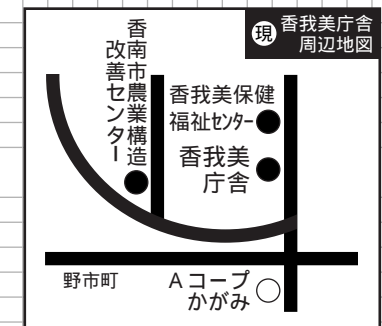

● 現 夜須庁舎は夜須中央公民館と大峰の里へ移ります。教育研究所は2階に移動しました。

● 現 香我美庁舎は香我美保健福祉センターへ支所や建設課、農林課などすべてが移ります。

現在の香我美庁舎と夜須庁舎は、は、耐震が不十分なため平成20年度内に庁舎を取り壊し、駐車場になります。

● 赤岡庁舎は配置の移動がありません。

問い合わせ 総務課 ☎57-8500

香南市農業構造改善センター 香我美町下分656

● 現 香我美庁舎2階に配置されている下記の団体が、香我美庁舎の西側にある香南市農業構造改善センターに移ります。