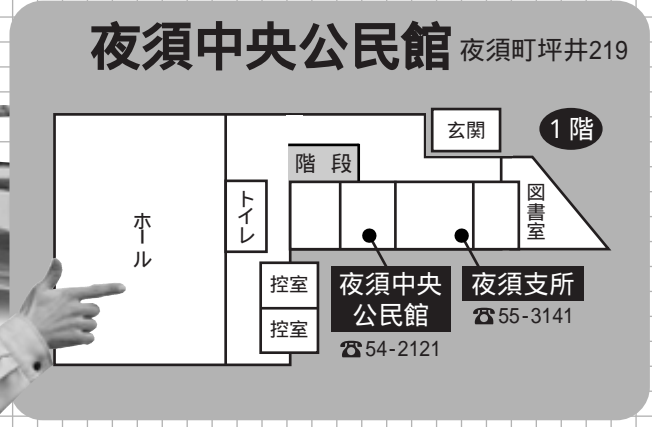

● 現 夜須庁舎は夜須中央公民館と大峰の里へ移ります。教育研究所は2階に移動しました。

● 現 香我美庁舎は香我美保健福祉センターへ支所や建設課、農林課などすべてが移ります。

現在の香我美庁舎と夜須庁舎は、は、耐震が不十分なため平成20年度内に庁舎を取り壊し、駐車場になります。

● 赤岡庁舎は配置の移動がありません。

問い合わせ 総務課 ☎57-8500

香南市農業構造改善センター 香我美町下分656

● 現 香我美庁舎2階に配置されている下記の団体が、香我美庁舎の西側にある香南市農業構造改善センターに移ります。