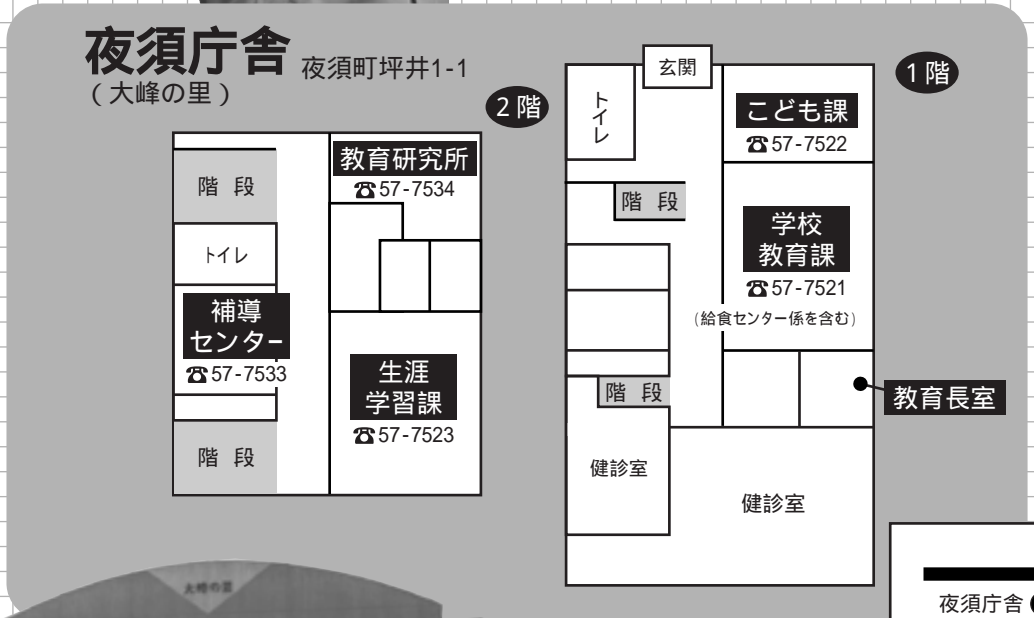

● 現 夜須庁舎は夜須中央公民館と大峰の里へ移ります。教育研究所は2階に移動しました。

● 現 香我美庁舎は香我美保健福祉センターへ支所や建設課、農林課などすべてが移ります。

現在の香我美庁舎と夜須庁舎は、は、耐震が不十分なため平成20年度内に庁舎を取り壊し、駐車場になります。

● 赤岡庁舎は配置の移動がありません。

問い合わせ 総務課 ☎57-8500

香南市農業構造改善センター 香我美町下分656

● 現 香我美庁舎2階に配置されている下記の団体が、香我美庁舎の西側にある香南市農業構造改善センターに移ります。