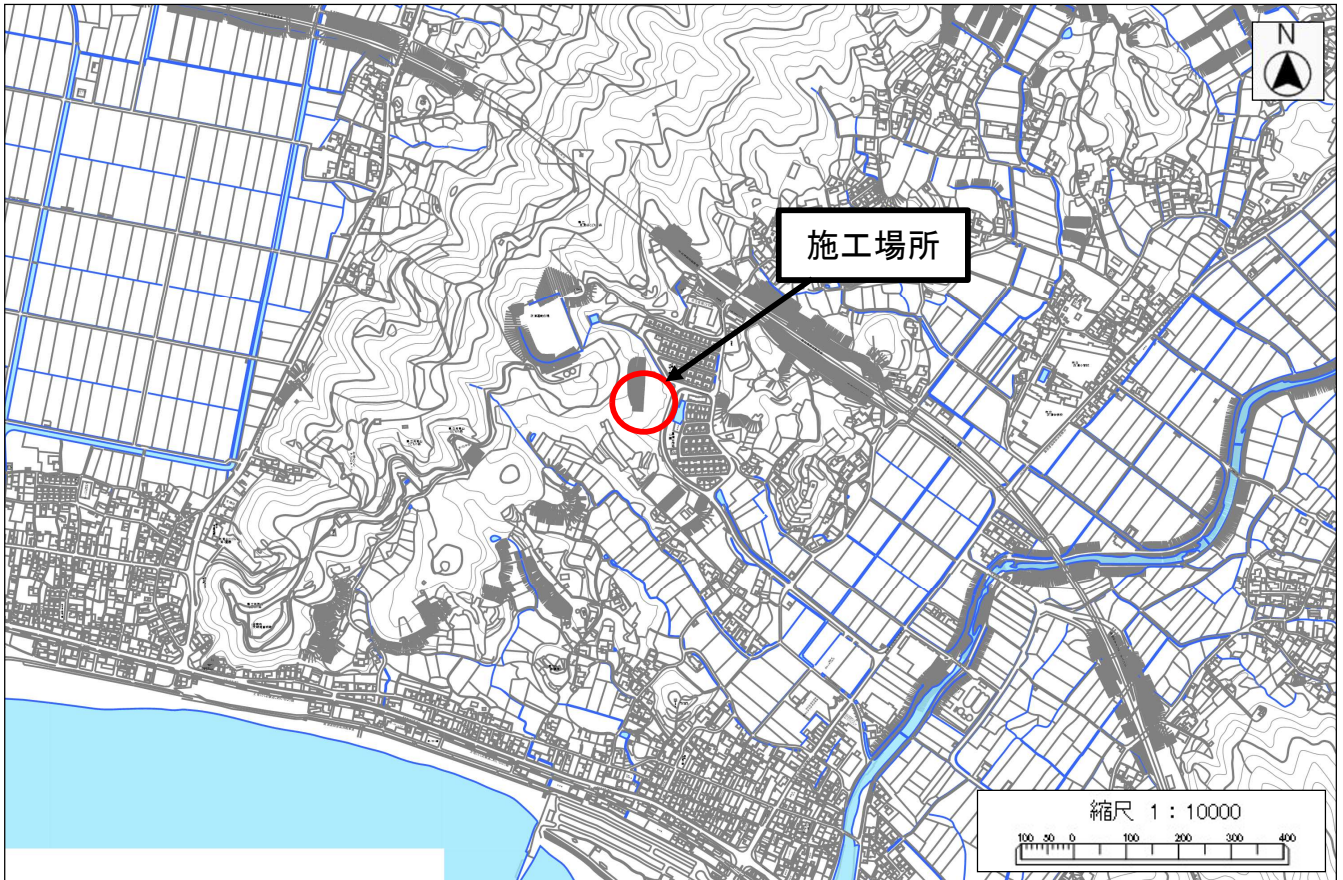

位置図
(防第08008号)夜須防災コミュニティセンター付替道路路面工事

(広域図)

(詳細図)