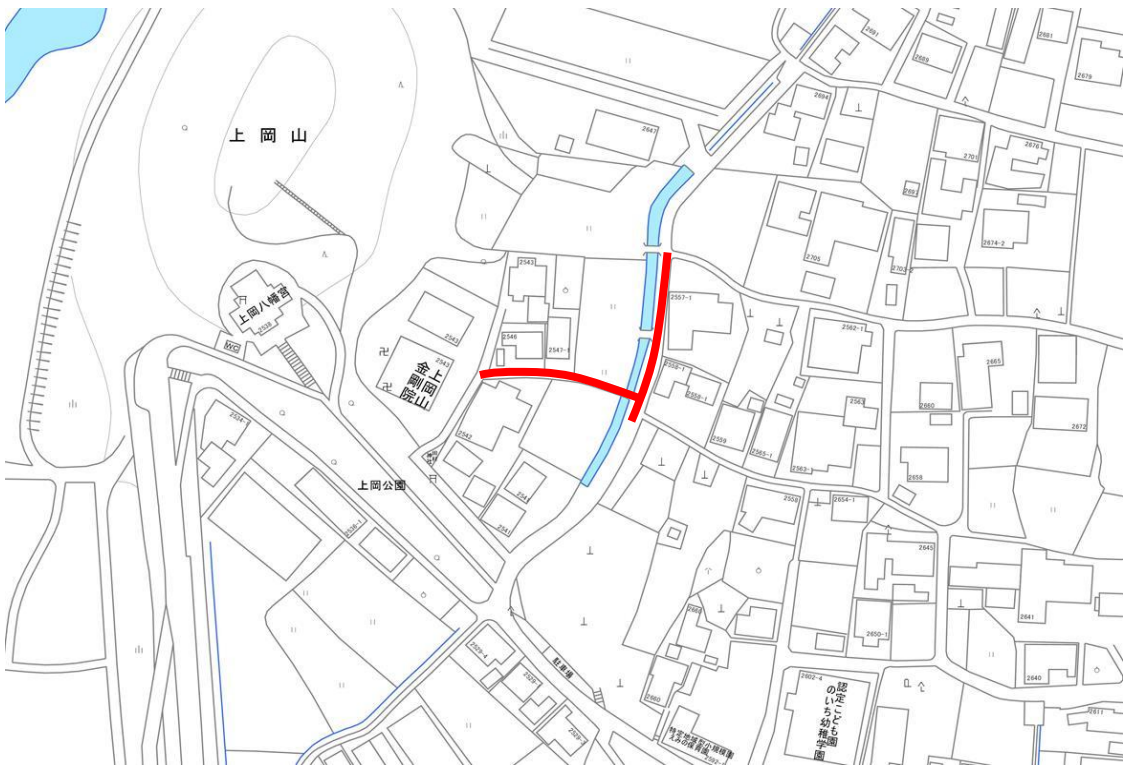

# 位置図

(広域図)

(詳細図)

上水第08002号 上岡農道拡幅に伴う配水管布設替工事