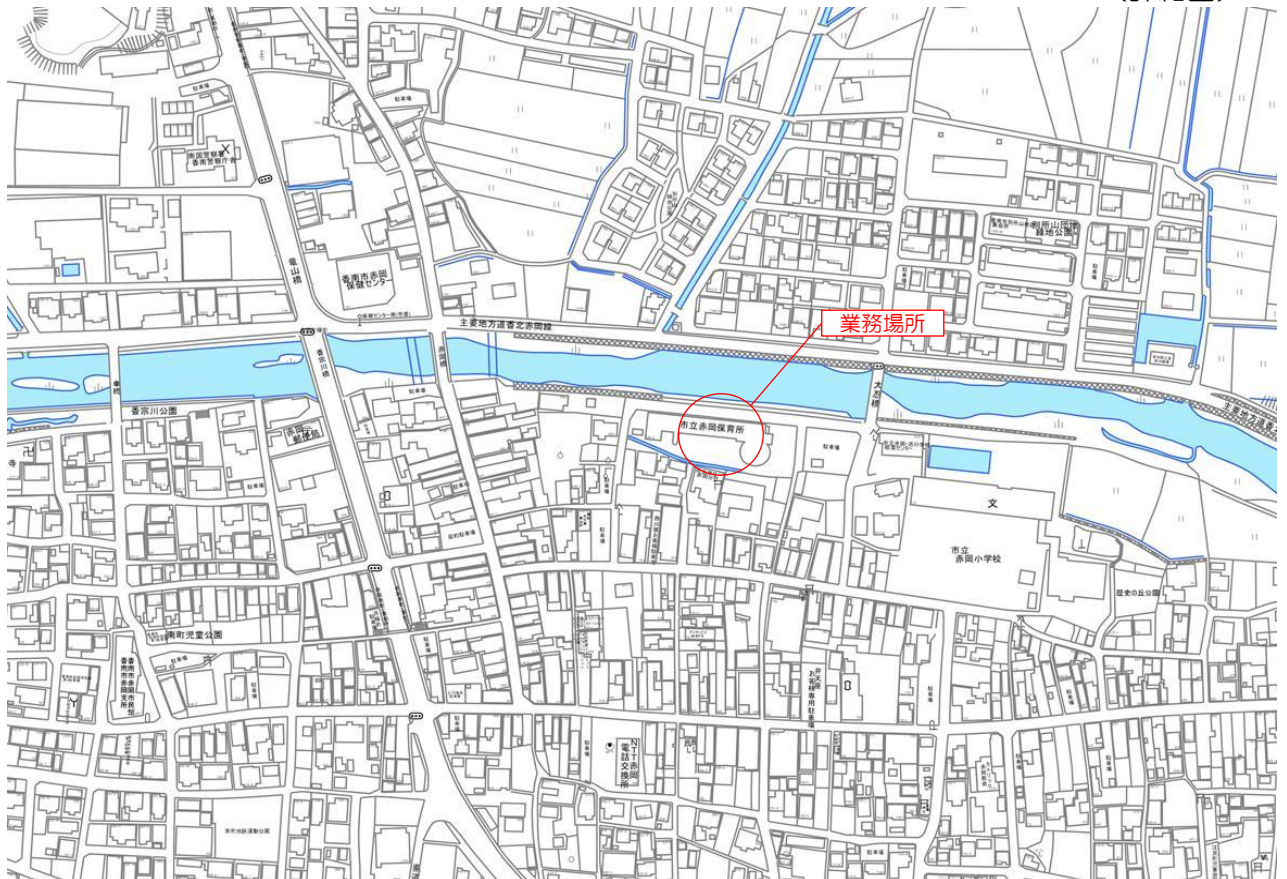

# 位置図

(こ第08048号) 香南市立保育所・こども園・幼稚園 飛散防止フィルム設置工事設計委託業務

【赤岡保育所】 香南市赤岡町534番地3

(広域図)

(詳細図)