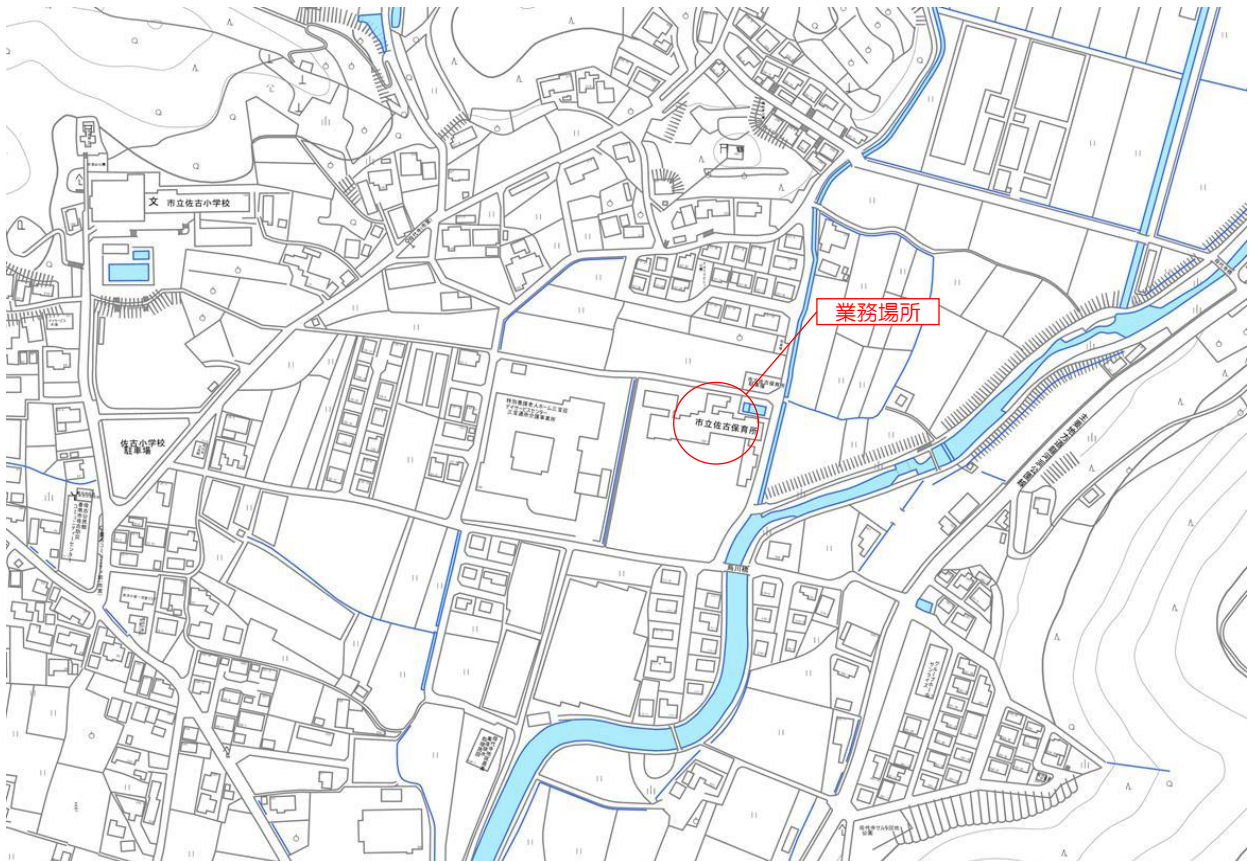

# 位置図

(こ第08048号) 香南市立保育所・こども園・幼稚園 飛散防止フィルム設置工事設計委託業務

【佐古保育所】 香南市野市町母代寺180番地1

(広域図)

(詳細図)

# 位置図

(こ第08048号) 香南市立保育所・こども園・幼稚園 飛散防止フィルム設置工事設計委託業務

【香我美おれんじ保育所】 香南市香我美町下分711番地2

(広域図)

(詳細図)