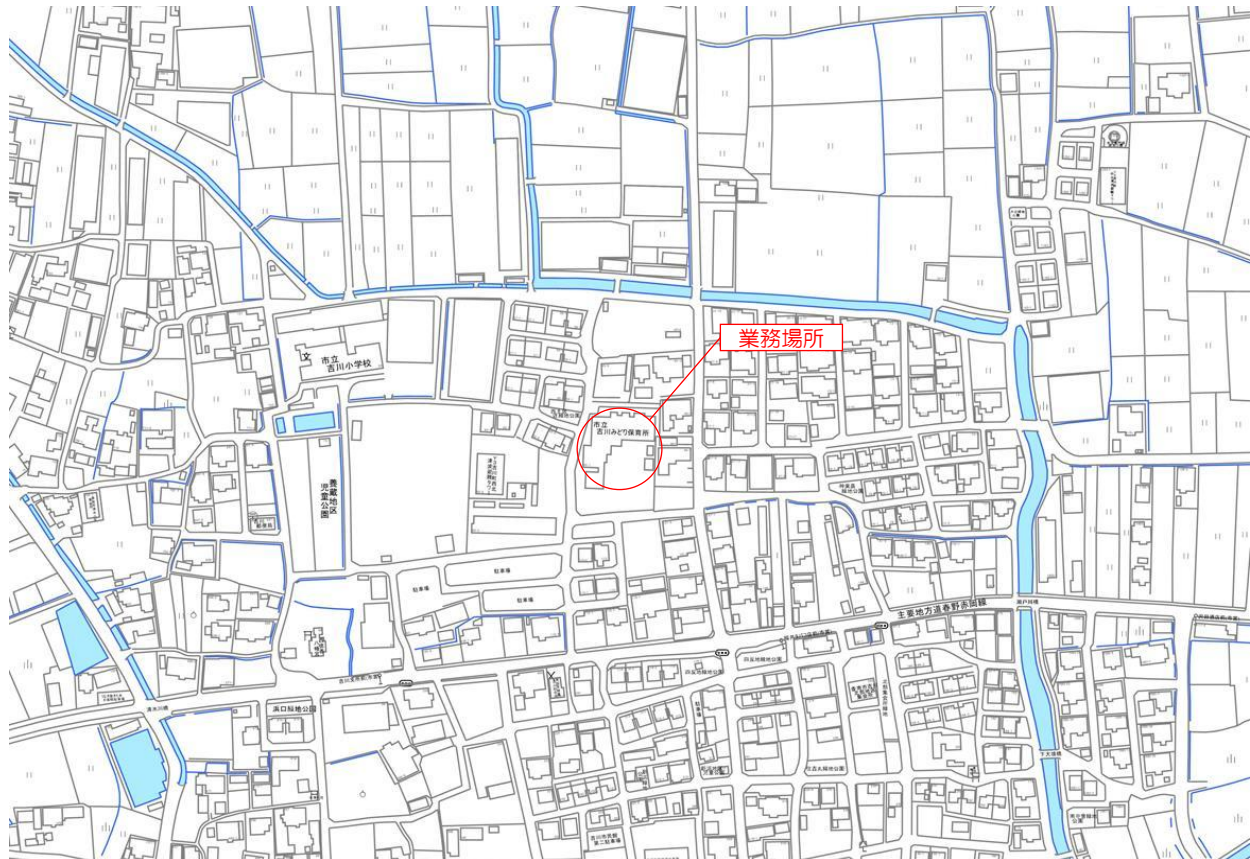

# 位置図

(こ第08048号) 香南市立保育所・こども園・幼稚園 飛散防止フィルム設置工事設計委託業務

【吉川みどり保育所】 香南市吉川町吉原49番地1

(広域図)

(詳細図)