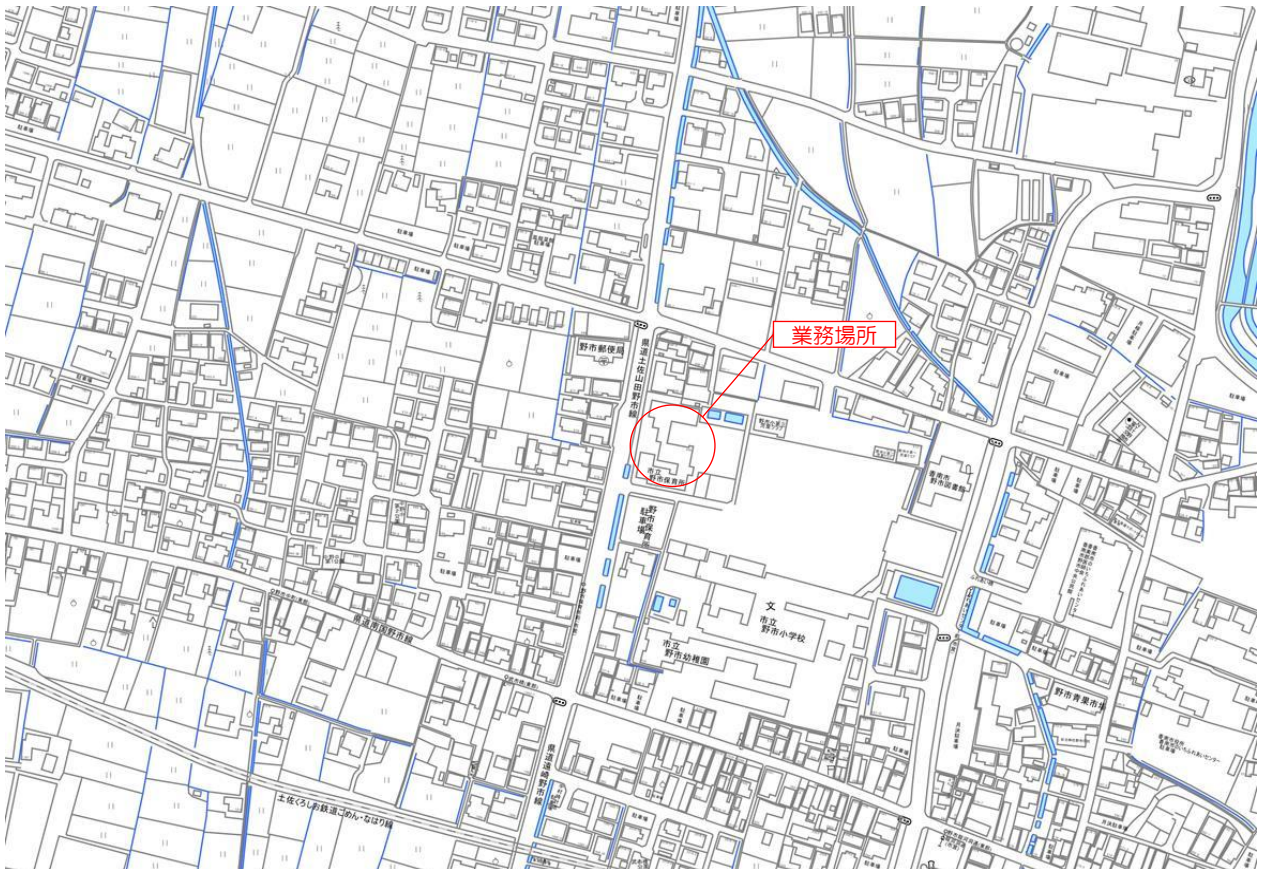

# 位置図

(こ第08048号) 香南市立保育所・こども園・幼稚園 飛散防止フィルム設置工事設計委託業務

【野市保育所】 香南市野市町西野645番地

(広域図)

(詳細図)

# 位置図

(こ第08048号) 香南市立保育所・こども園・幼稚園 飛散防止フィルム設置工事設計委託業務

【佐古保育所】 香南市野市町母代寺180番地1

(広域図)

(詳細図)