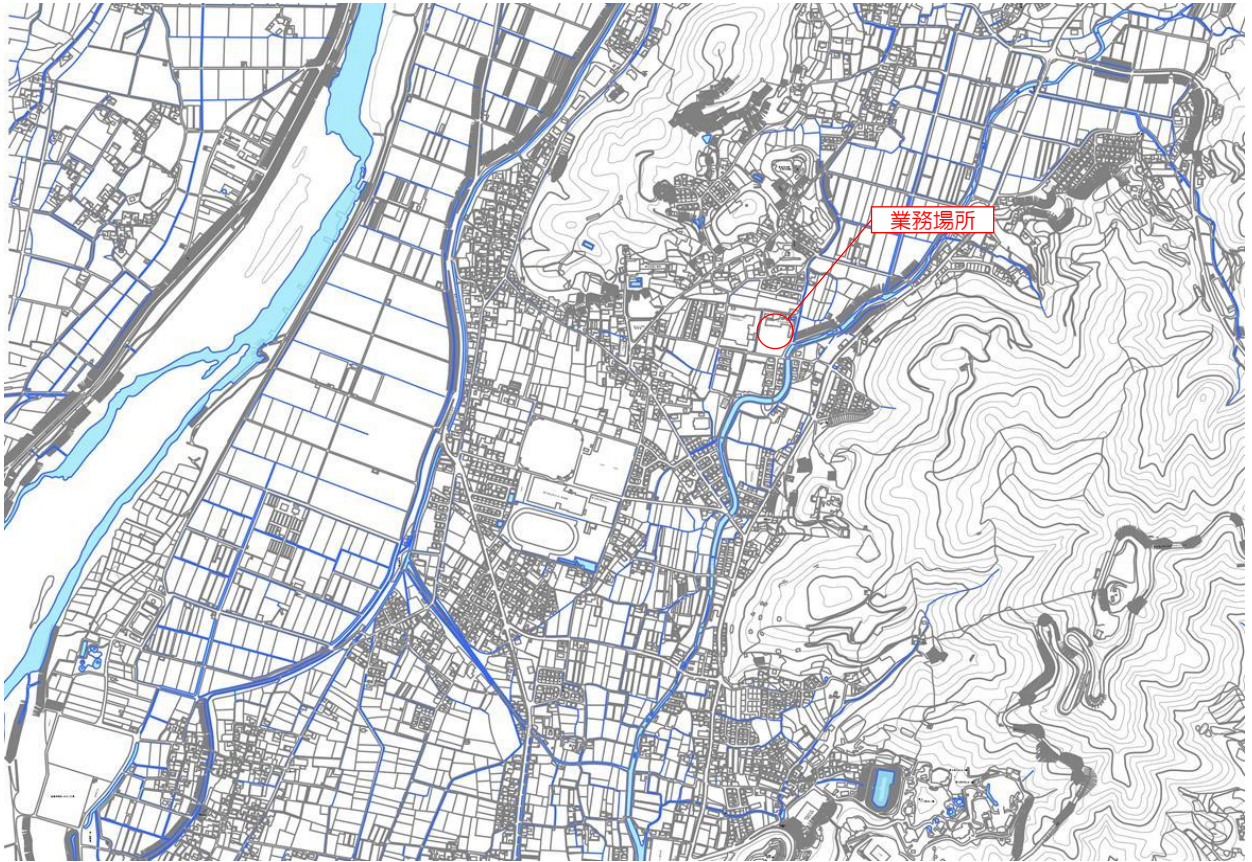

# 位置図

(こ第08048号) 香南市立保育所・こども園・幼稚園 飛散防止フィルム設置工事設計委託業務

【野市保育所】 香南市野市町西野645番地

(広域図)

(詳細図)

# 位置図

(こ第08048号) 香南市立保育所・こども園・幼稚園 飛散防止フィルム設置工事設計委託業務

【佐古保育所】 香南市野市町母代寺180番地1

(広域図)

(詳細図)