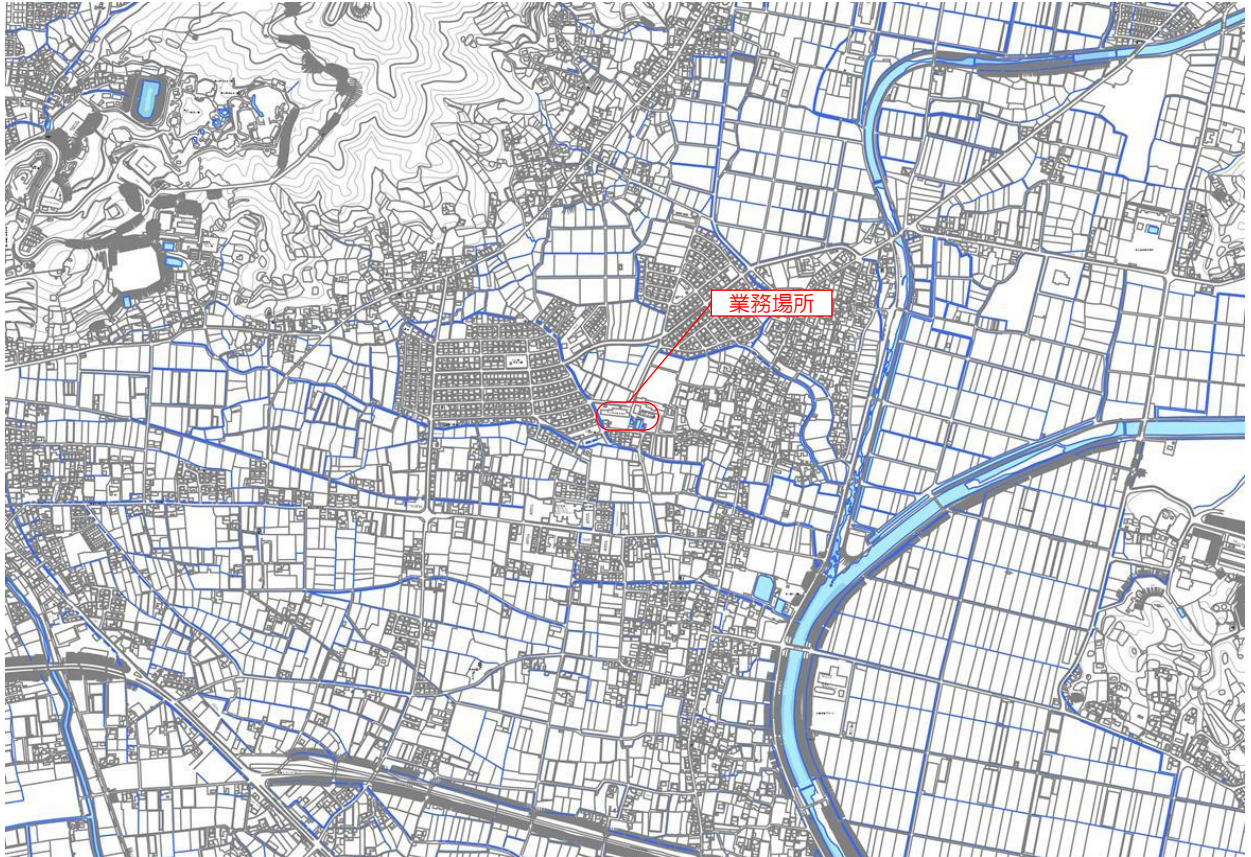

位置図

(こ第08048号) 香南市立保育所・こども園・幼稚園 飛散防止フィルム設置工事設計委託業務

【野市東こども園】 香南市野市町東野449番地6

(広域図)