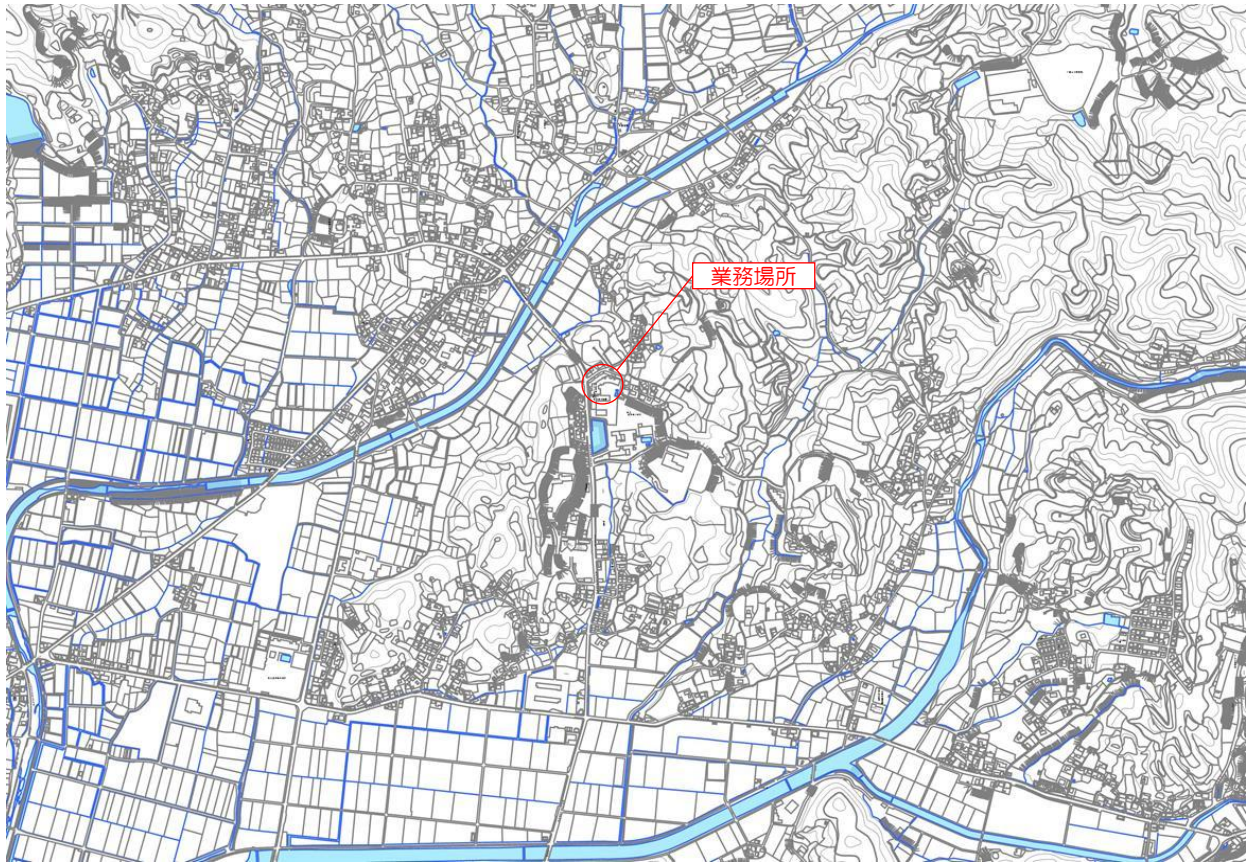

位置図

(こ第08048号) 香南市立保育所・こども園・幼稚園 飛散防止フィルム設置工事設計委託業務

【香我美おれんじ保育所】 香南市香我美町下分711番地2

(広域図)