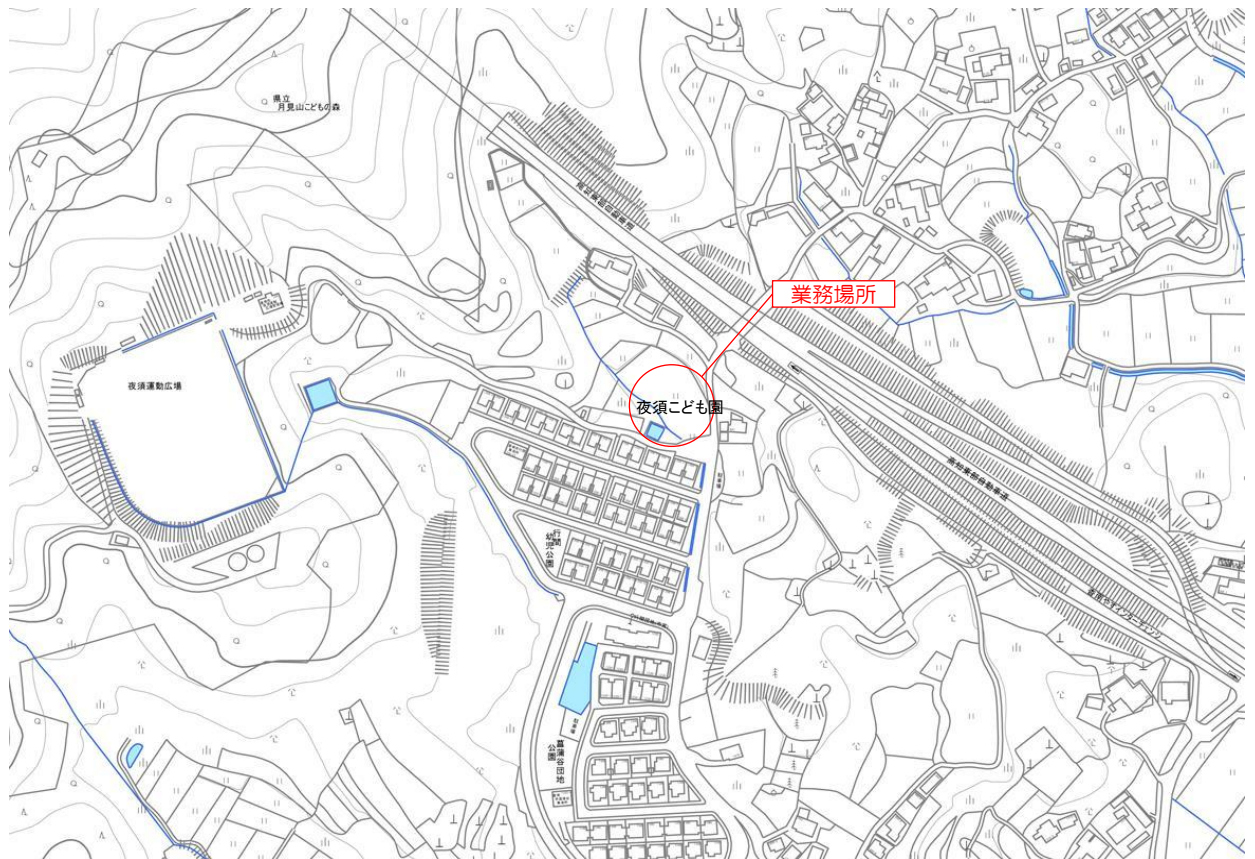

# 位置図

(こ第08048号) 香南市立保育所・こども園・幼稚園 飛散防止フィルム設置工事設計委託業務

【夜須こども園】 香南市夜須町坪井1437

(広域図)

(詳細図)