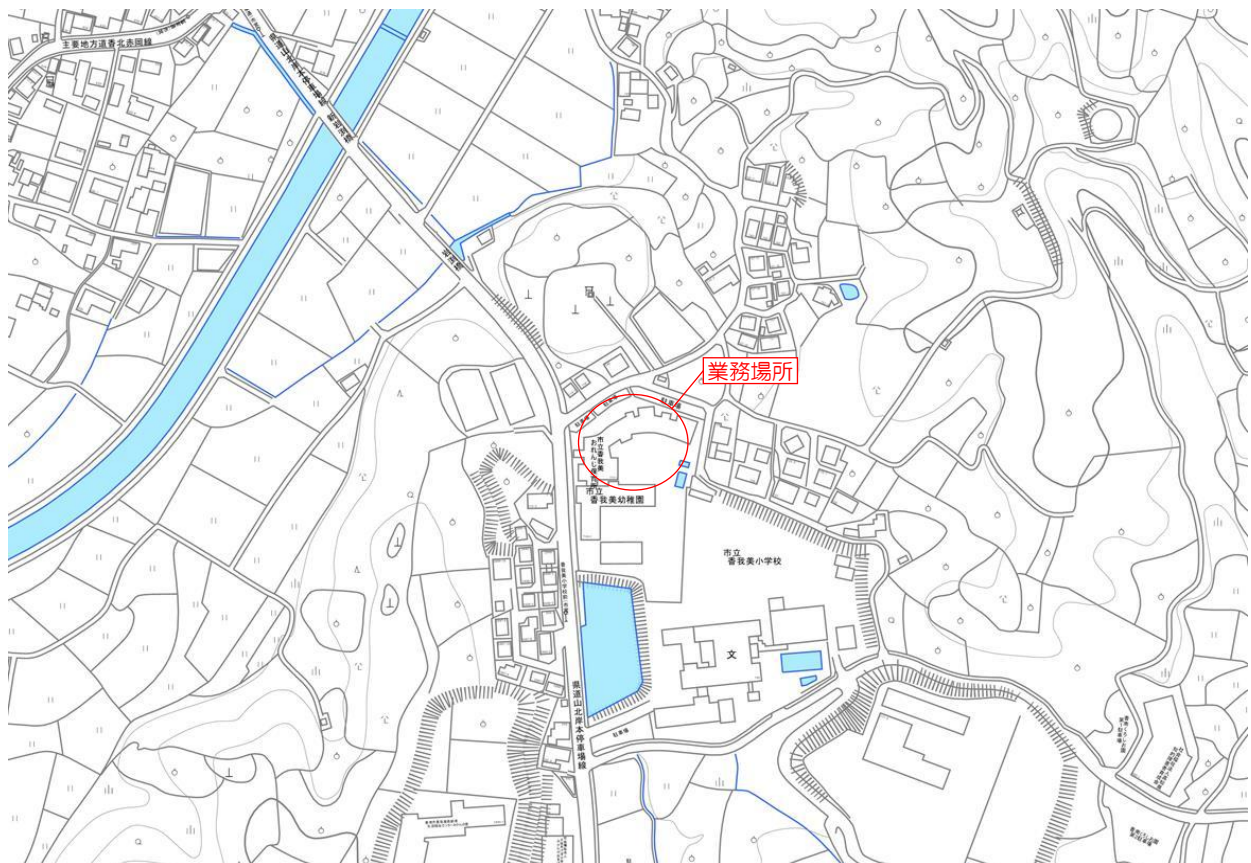

# 位置図

(こ第08048号) 香南市立保育所・こども園・幼稚園 飛散防止フィルム設置工事設計委託業務

【佐古保育所】 香南市野市町母代寺180番地1

(広域図)

(詳細図)

# 位置図

(こ第08048号) 香南市立保育所・こども園・幼稚園 飛散防止フィルム設置工事設計委託業務

【香我美おれんじ保育所】 香南市香我美町下分711番地2

(広域図)

(詳細図)

# 位置図

(こ第08048号) 香南市立保育所・こども園・幼稚園 飛散防止フィルム設置工事設計委託業務

【赤岡保育所】 香南市赤岡町534番地3

(広域図)

(詳細図)