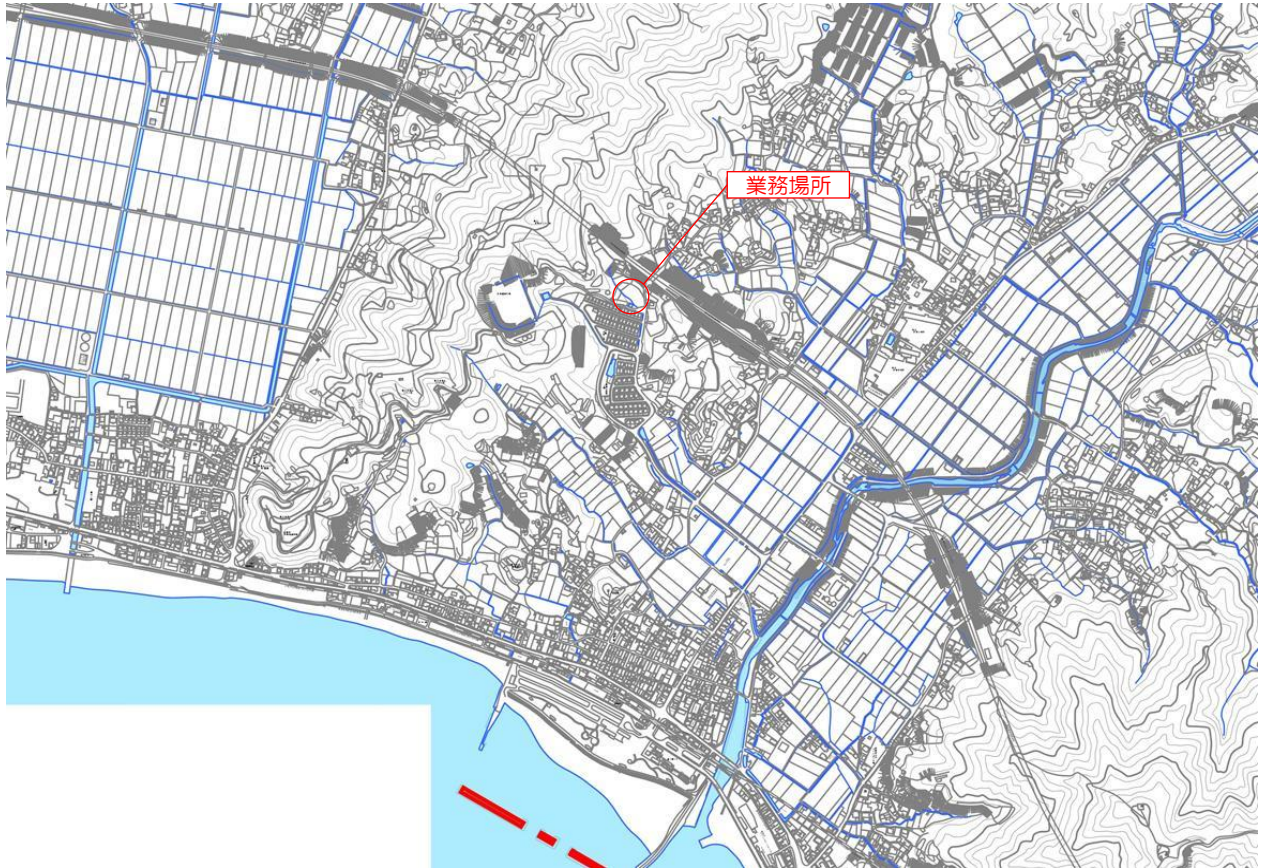

位置図

(こ第08048号) 香南市立保育所・こども園・幼稚園 飛散防止フィルム設置工事設計委託業務

【夜須こども園】 香南市夜須町坪井1437

(広域図)