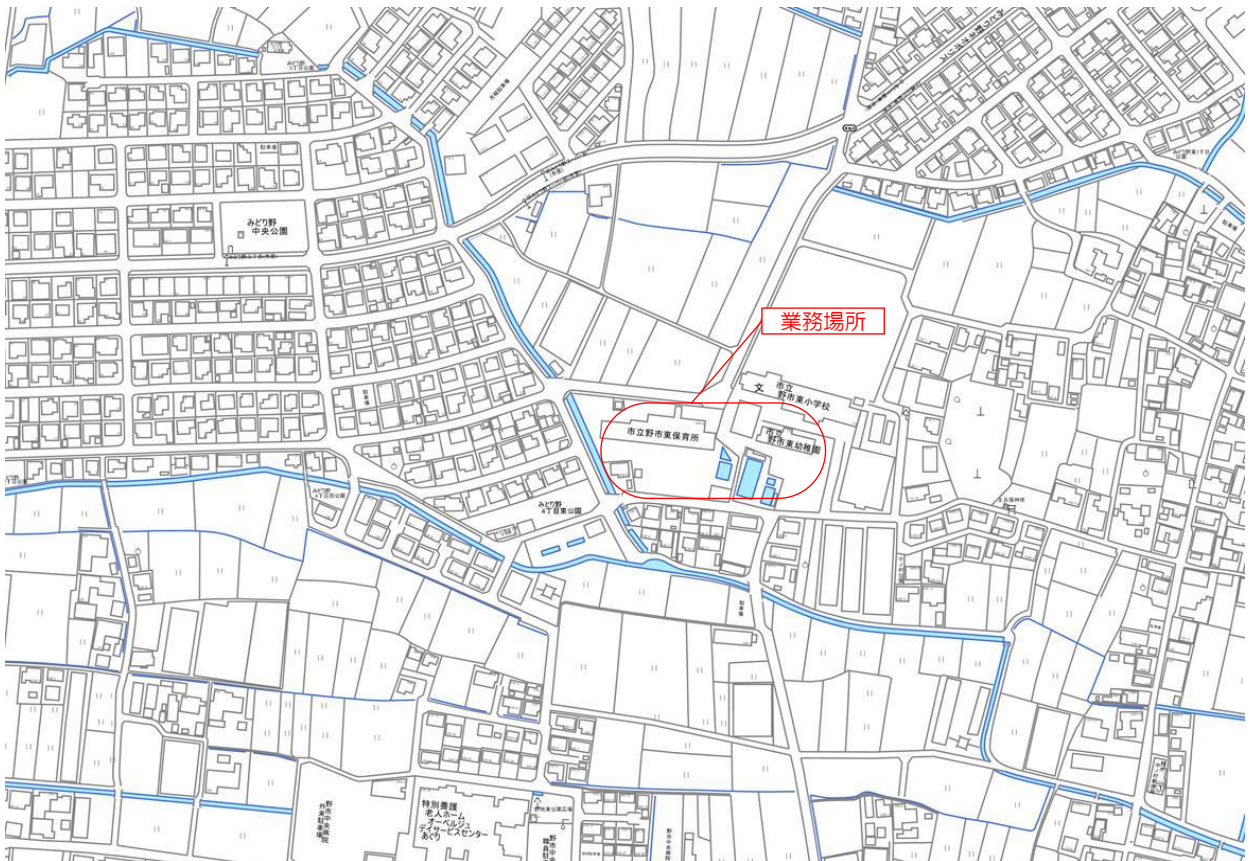

# 位置図

(こ第08048号) 香南市立保育所・こども園・幼稚園 飛散防止フィルム設置工事設計委託業務

【野市東こども園】 香南市野市町東野449番地6

(広域図)

(詳細図)