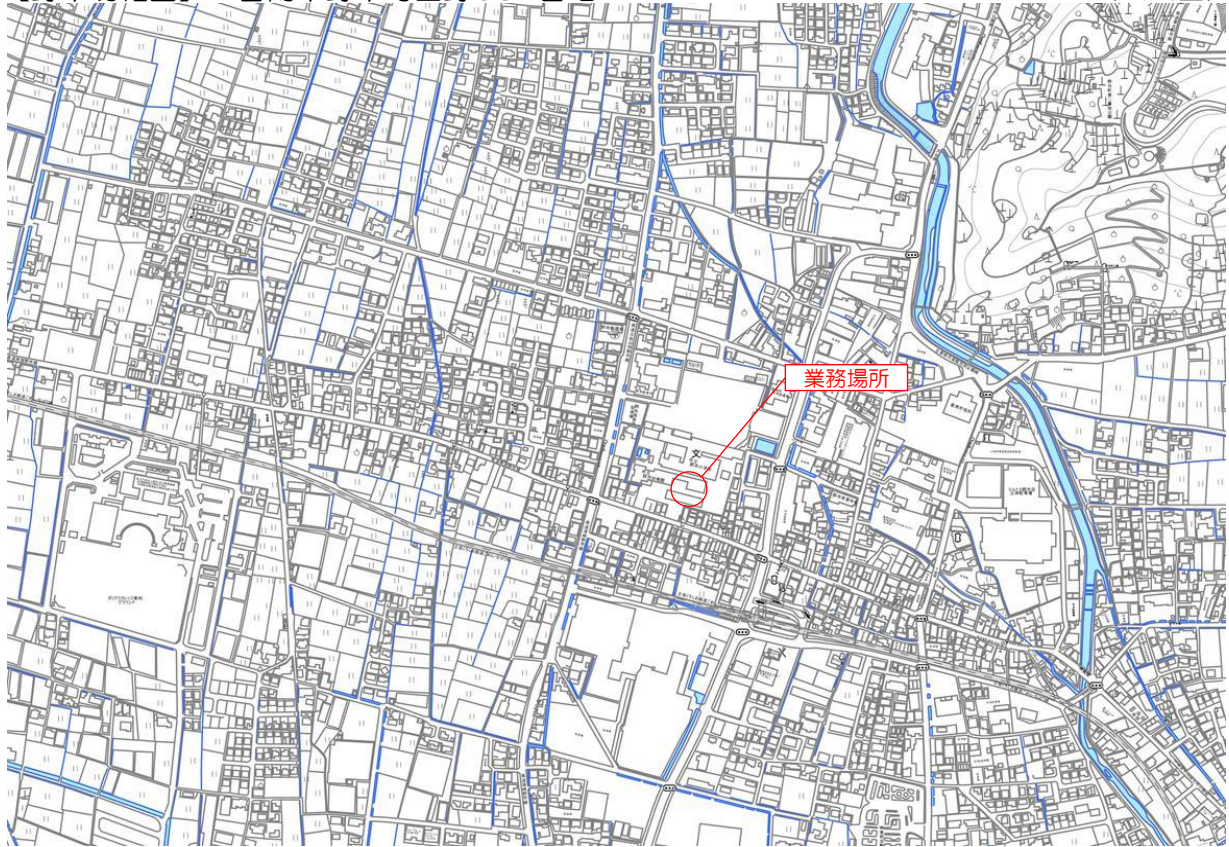

位置図

(こ第08048号) 香南市立保育所・こども園・幼稚園 飛散防止フィルム設置工事設計委託業務

【野市幼稚園】 香南市野市町西野630番地

(広域図)