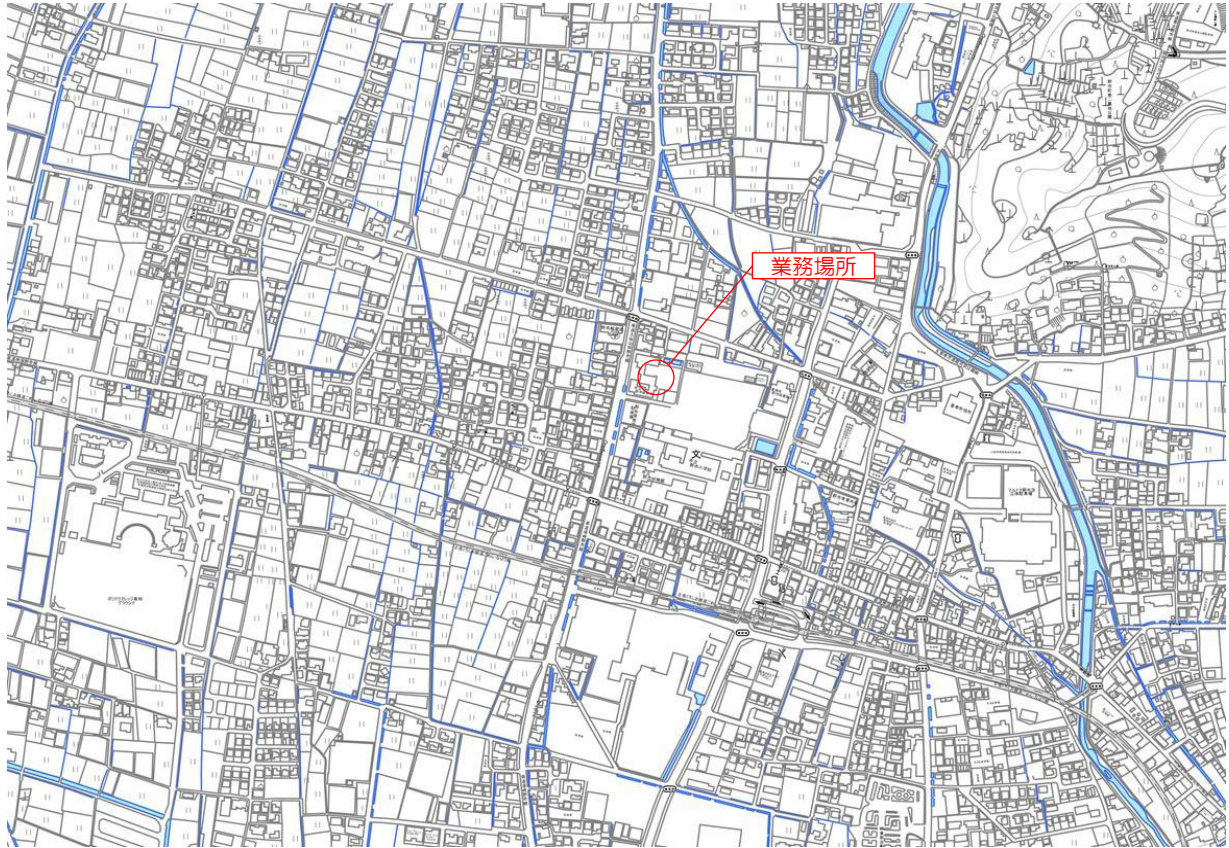

# 位置図

(こ第08048号) 香南市立保育所・こども園・幼稚園 飛散防止フィルム設置工事設計委託業務

【野市保育所】 香南市野市町西野645番地

(広域図)

(詳細図)

# 位置図

(こ第08048号) 香南市立保育所・こども園・幼稚園 飛散防止フィルム設置工事設計委託業務

【佐古保育所】 香南市野市町母代寺180番地1

(広域図)

(詳細図)