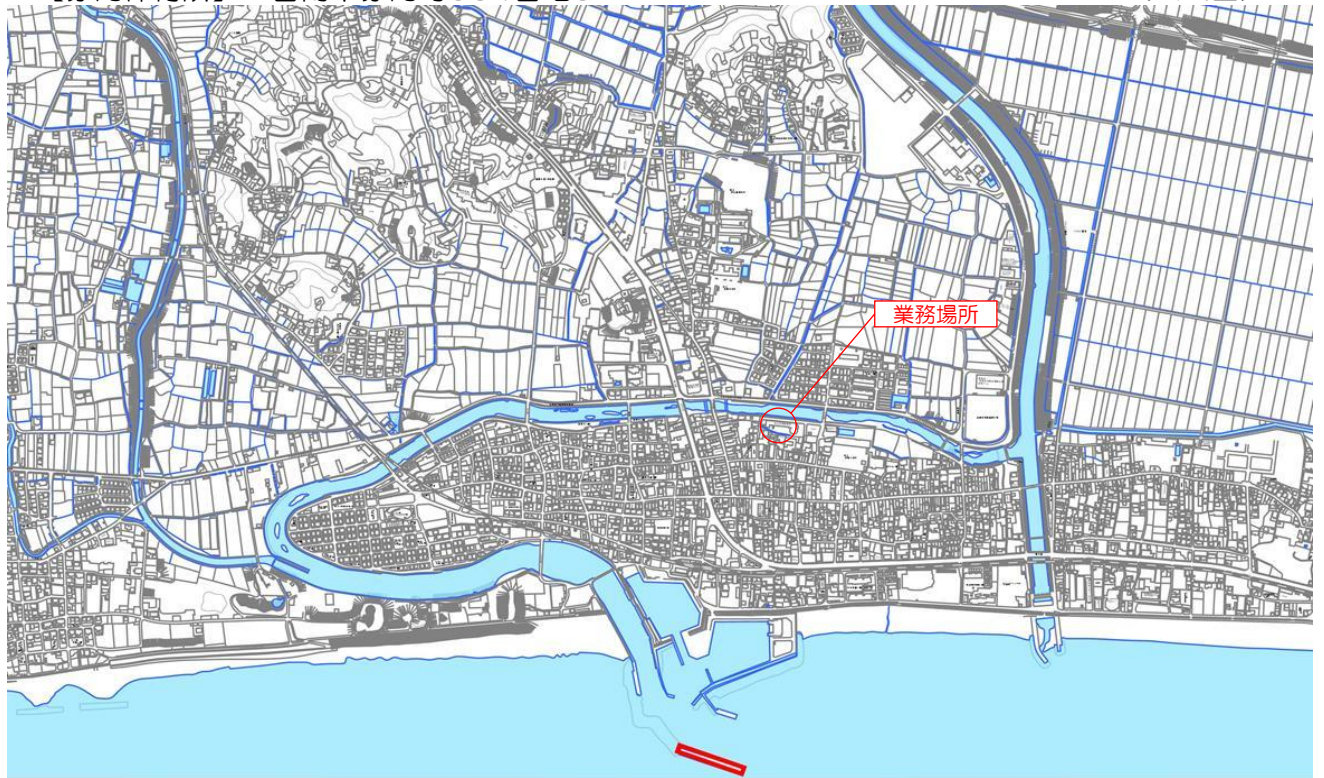

位置図

(こ第08048号) 香南市立保育所・こども園・幼稚園 飛散防止フィルム設置工事設計委託業務

【赤岡保育所】 香南市赤岡町534番地3

(広域図)