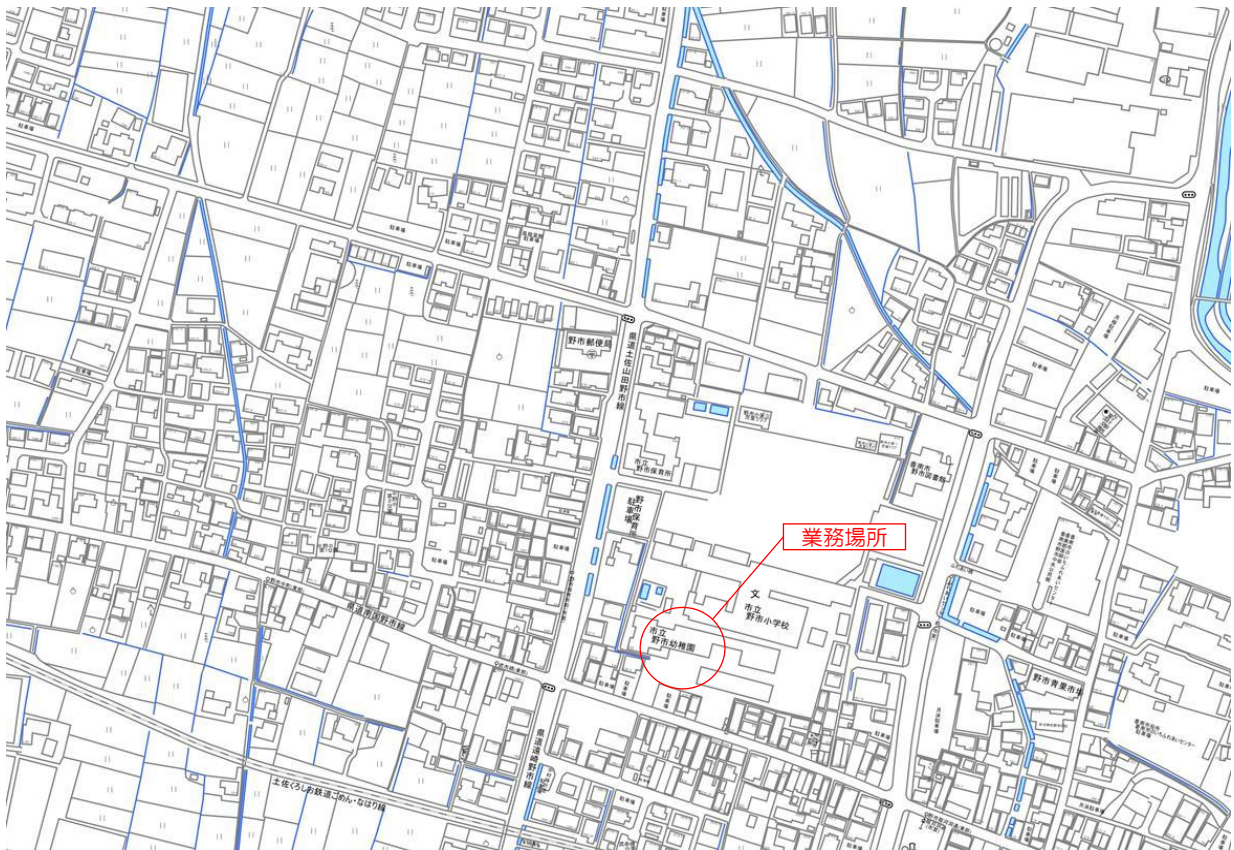

位置図

(こ第08048号) 香南市立保育所・こども園・幼稚園 飛散防止フィルム設置工事設計委託業務

【野市幼稚園】 香南市野市町西野630番地

(広域図)

(詳細図)