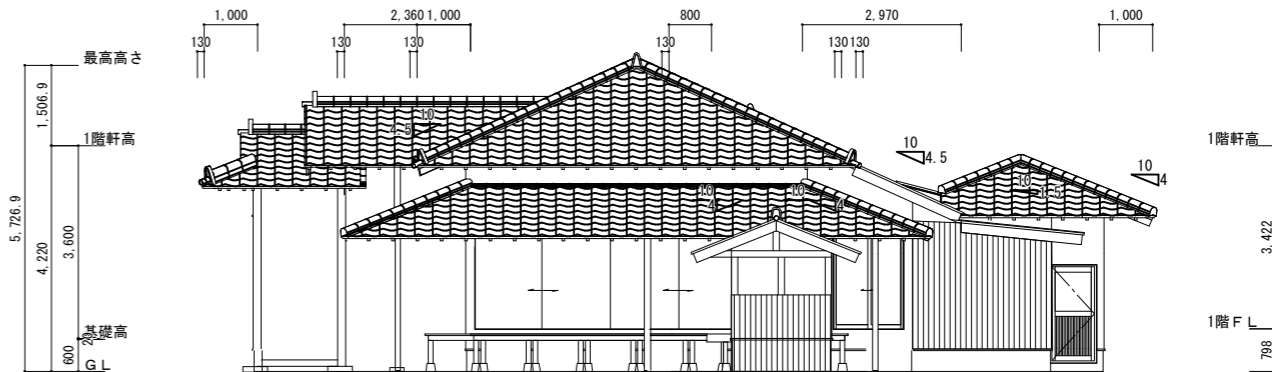

脇門

石碑「森田正馬先生 生誕の地」

南側立面図 S:1/100

東側立面図 S:1/100

北側立面図 S:1/100

西側立面図 S:1/100

<p>※特記事項</p>		<p>工事名 森田正馬生家</p>	<p>NO.</p>
		<p>図面名 主屋 立面図</p>	<p>SCALE: S=1/100</p>

土蔵 二階平面図

土蔵 一階平面図

北面 1/50

東面 1/50

西面 1/50

南面 1/50

旧森田家住宅居 土塀① 1/50×70%