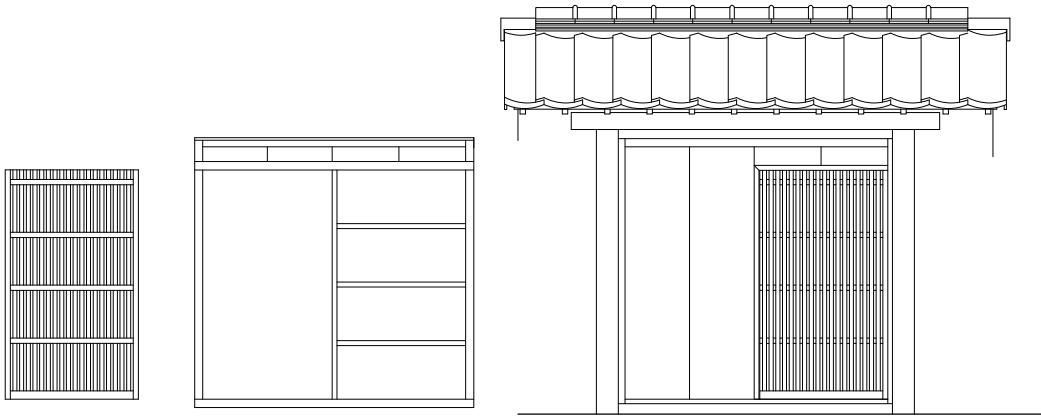

土蔵 一階平面図

北面 1/50

東面 1/50

西面 1/50

南面 1/50

旧森田家住宅居 土塀① 1/50×70%