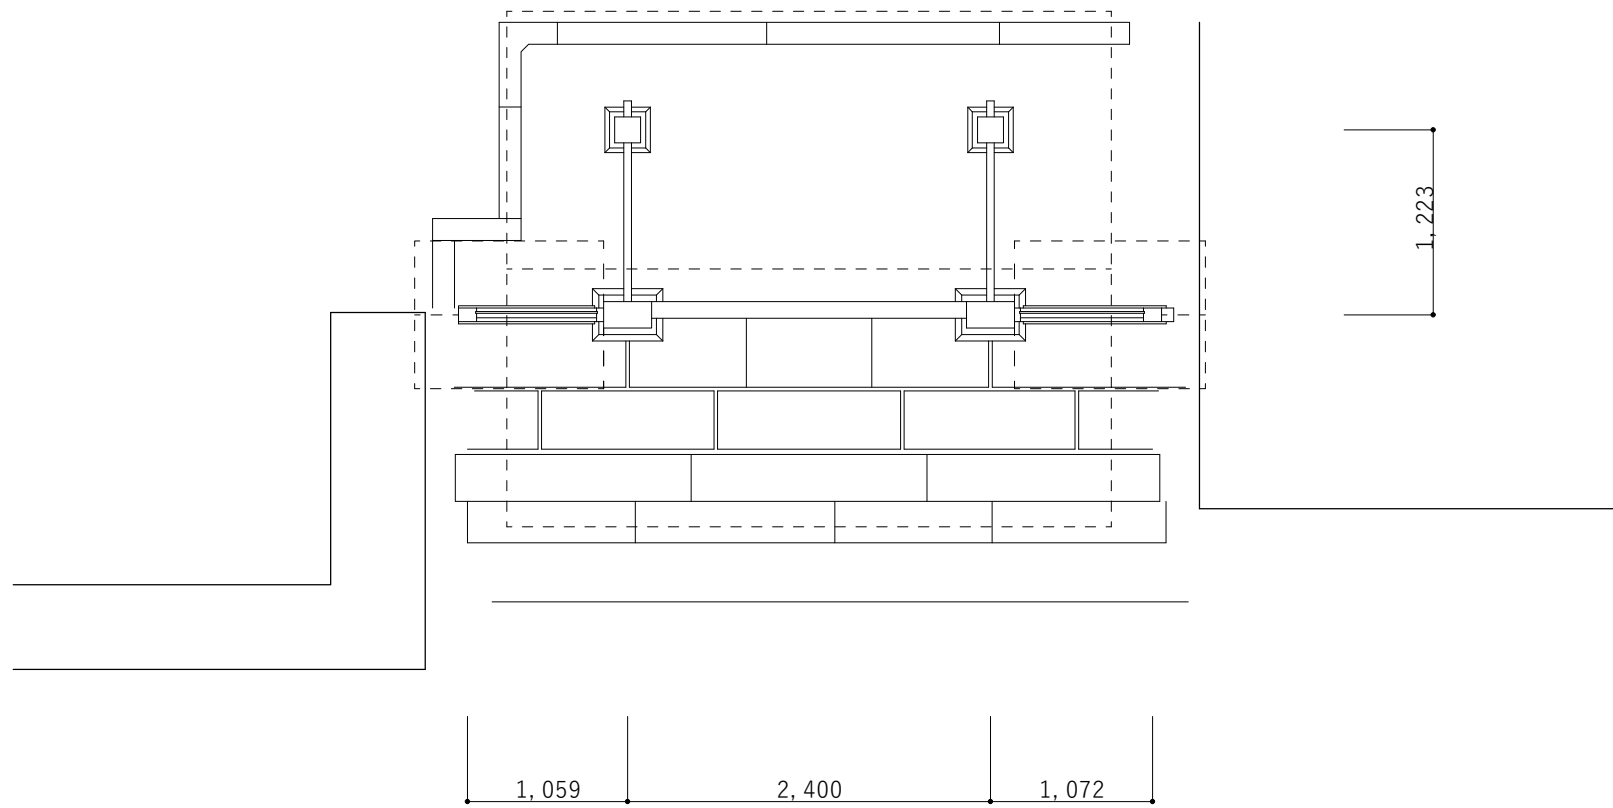

脇門

石碑「森田正馬先生 生誕の地」

南側立面図 S:1/100

東側立面図 S:1/100

北側立面図 S:1/100

西側立面図 S:1/100

<p>※特記事項</p>		<p>工事名 森田正馬生家</p>	<p>NO.</p>
		<p>図面名 主屋 立面図</p>	<p>SCALE: S=1/100</p>

土蔵 二階平面図

土蔵 一階平面図

北面 1/50

東面 1/50

西面 1/50

南面 1/50

旧森田家住宅居 土塀① 1/50×70%