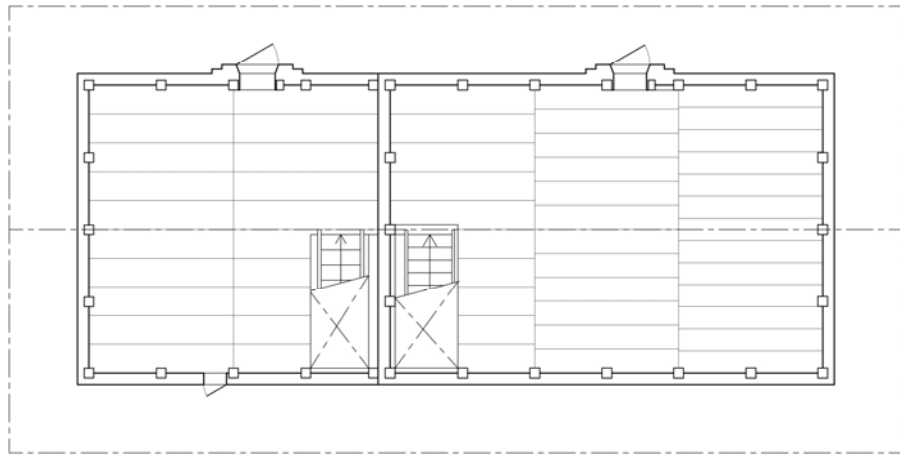

土蔵

主屋

庭園

塀重門

土塀③

土塀②

表門

土塀①

脇門

石碑「森田正馬先生 生誕の地」

南側立面図 S:1/100

東側立面図 S:1/100

北側立面図 S:1/100

西側立面図 S:1/100

<p>※特記事項</p>		<p>工事名 森田正馬生家</p>	<p>NO.</p>
		<p>図面名 主屋 立面図</p>	<p>SCALE: S=1/100</p>

土蔵 二階平面図

土蔵 一階平面図

北面 1/50

東面 1/50

西面 1/50

南面 1/50

旧森田家住宅居 土塀① 1/50×70%