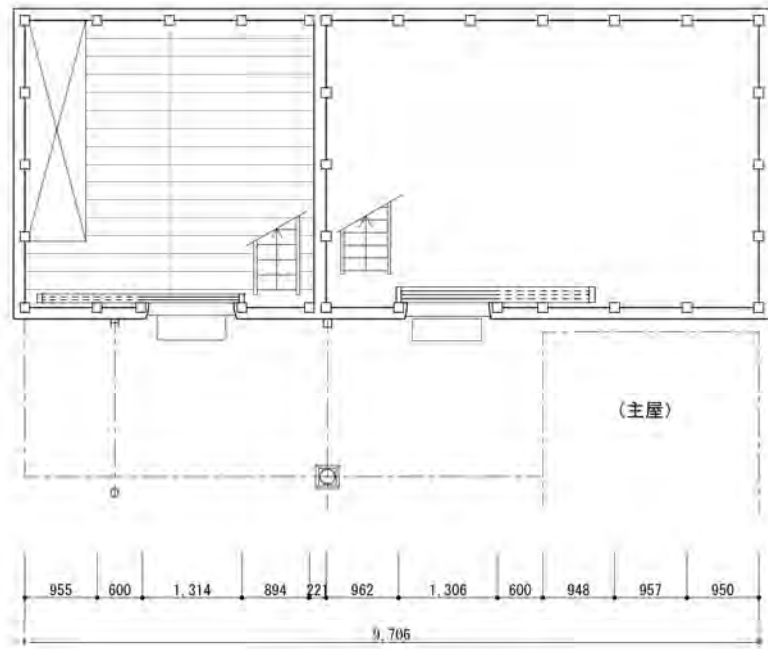

脇門

石碑「森田正馬先生 生誕の地」

南側立面図 S:1/100

東側立面図 S:1/100

北側立面図 S:1/100

西側立面図 S:1/100

<p>※特記事項</p>		<p>工事名 森田正馬生家</p>	<p>NO.</p>
		<p>図面名 主屋 立面図</p>	<p>SCALE: S=1/100</p>

土蔵 二階平面図

土蔵 一階平面図

北面 1/50

東面 1/50

西面 1/50

南面 1/50

旧森田家住宅居 土塀① 1/50×70%