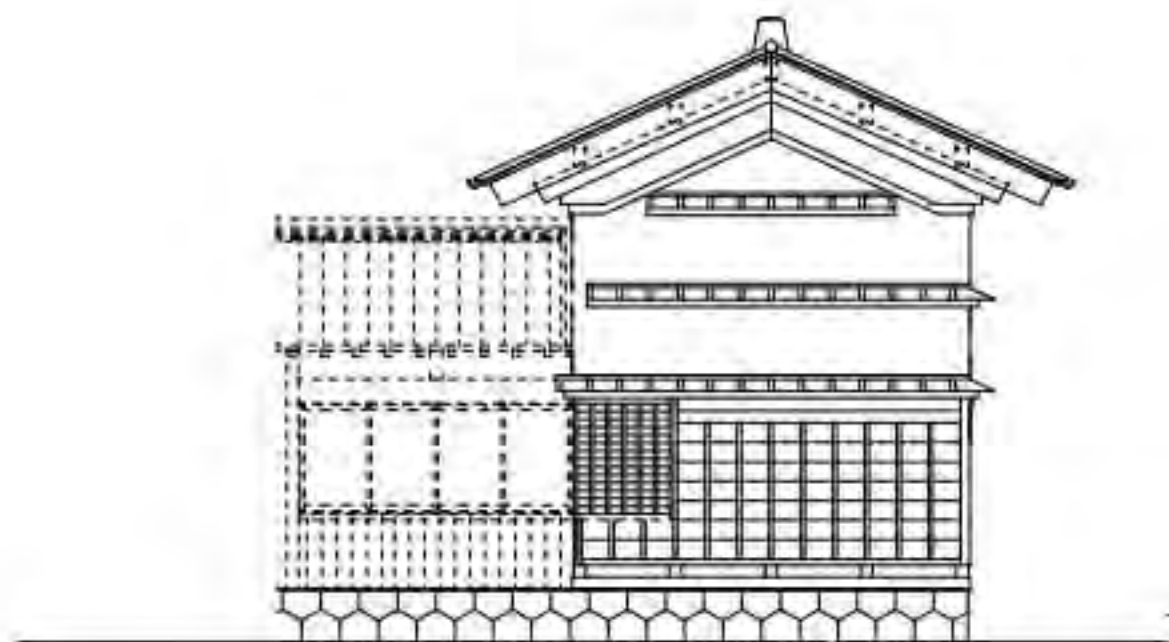

土蔵

主屋

庭園

塀重門

土塀③

土塀②

表門

土塀①

脇門

石碑「森田正馬先生 生誕の地」

南側立面図 S:1/100

東側立面図 S:1/100

北側立面図 S:1/100

西側立面図 S:1/100

<p>※特記事項</p>		<p>工事名 森田正馬生家</p>	<p>NO.</p>
		<p>図面名 主屋 立面図</p>	<p>SCALE: S=1/100</p>

土蔵 二階平面図

土蔵 一階平面図

北面 1/50

東面 1/50

西面 1/50

南面 1/50

旧森田家住宅居 土塀① 1/50×70%