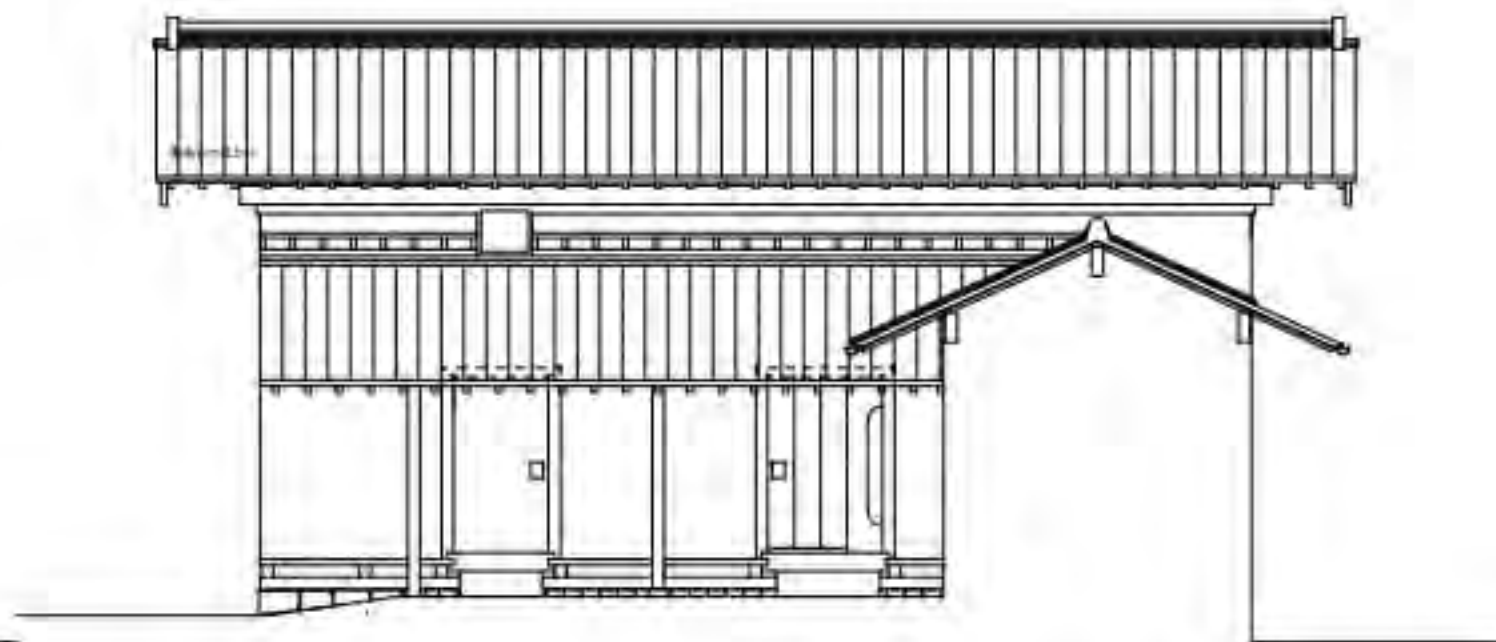

脇門

石碑「森田正馬先生 生誕の地」

南側立面図 S:1/100

東側立面図 S:1/100

北側立面図 S:1/100

西側立面図 S:1/100

<p>※特記事項</p>		<p>工事名 森田正馬生家</p>	<p>NO.</p>
		<p>図面名 主屋 立面図</p>	<p>SCALE: S=1/100</p>

土蔵 二階平面図

土蔵 一階平面図

北面 1/50

東面 1/50

西面 1/50

南面 1/50

旧森田家住宅居 土塀① 1/50×70%