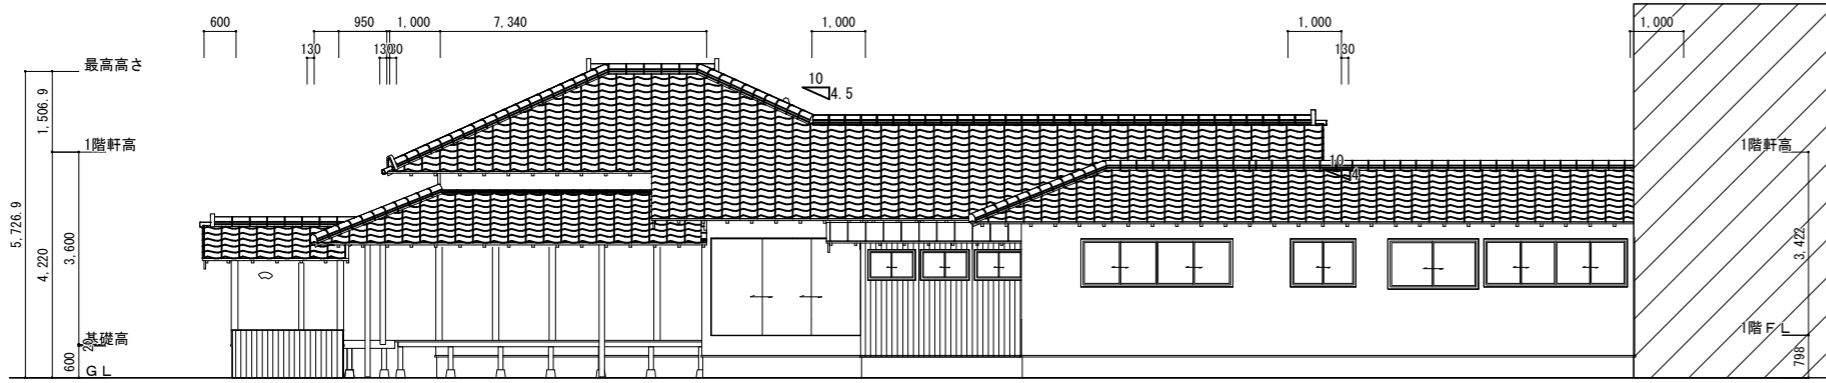

脇門

石碑「森田正馬先生 生誕の地」

南側立面図 S:1/100

東側立面図 S:1/100

北側立面図 S:1/100

西側立面図 S:1/100

<p>※特記事項</p>		<p>工事名 森田正馬生家</p>	<p>NO.</p>
		<p>図面名 主屋 立面図</p>	<p>SCALE: S=1/100</p>

土蔵 二階平面図

土蔵 一階平面図

北面 1/50

東面 1/50

西面 1/50

南面 1/50

旧森田家住宅居 土塀① 1/50×70%