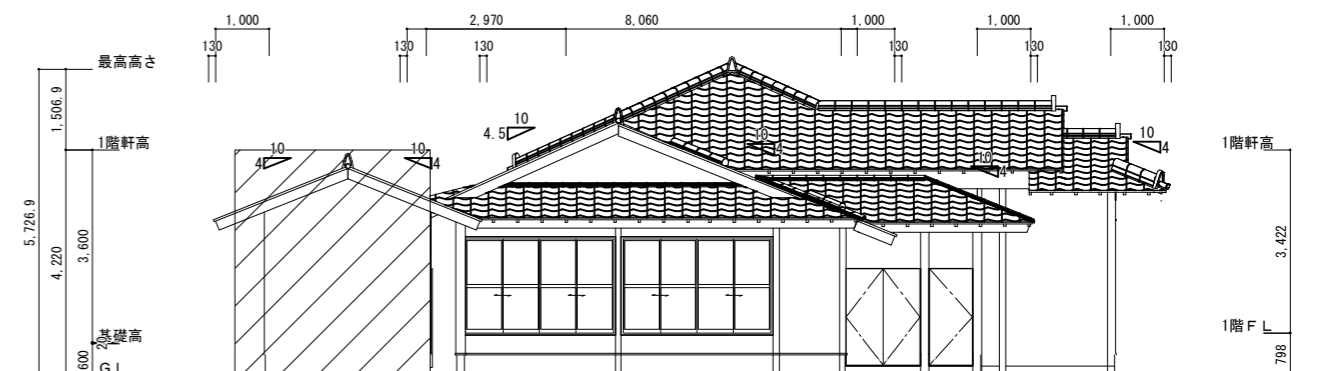

脇門

石碑「森田正馬先生 生誕の地」

南側立面図 S:1/100

東側立面図 S:1/100

北側立面図 S:1/100

西側立面図 S:1/100

<p>※特記事項</p>		<p>工事名 森田正馬生家</p>	<p>NO.</p>
		<p>図面名 主屋 立面図</p>	<p>SCALE: S=1/100</p>

土蔵 二階平面図

土蔵 一階平面図

北面 1/50

東面 1/50

西面 1/50

南面 1/50

旧森田家住宅居 土塀① 1/50×70%