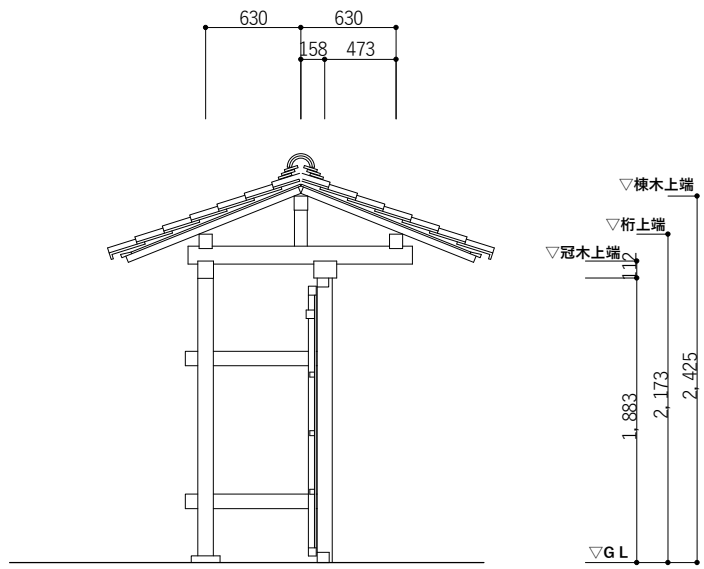

脇門

石碑「森田正馬先生 生誕の地」

南側立面図 S:1/100

東側立面図 S:1/100

北側立面図 S:1/100

西側立面図 S:1/100

<p>※特記事項</p>		<p>工事名 森田正馬生家</p>	<p>NO.</p>
		<p>図面名 主屋 立面図</p>	<p>SCALE: S=1/100</p>

土蔵 二階平面図

土蔵 一階平面図

北面 1/50

東面 1/50

西面 1/50

南面 1/50

旧森田家住宅居 土塀① 1/50×70%