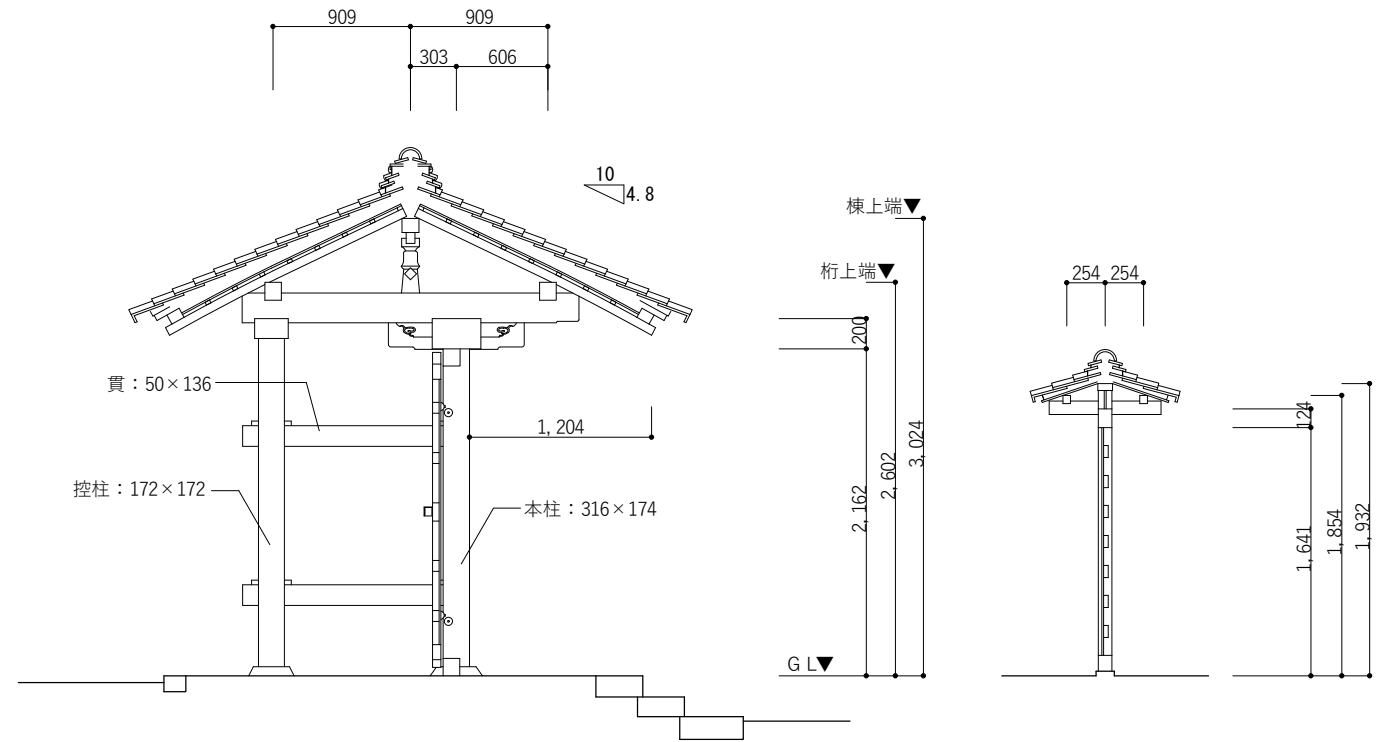

脇門

石碑「森田正馬先生 生誕の地」

南側立面図 S:1/100

東側立面図 S:1/100

北側立面図 S:1/100

西側立面図 S:1/100

<p>※特記事項</p>		<p>工事名 森田正馬生家</p>	<p>NO.</p>
		<p>図面名 主屋 立面図</p>	<p>SCALE: S=1/100</p>

土蔵 二階平面図

土蔵 一階平面図

北面 1/50

東面 1/50

西面 1/50

南面 1/50

旧森田家住宅居 土塀① 1/50×70%