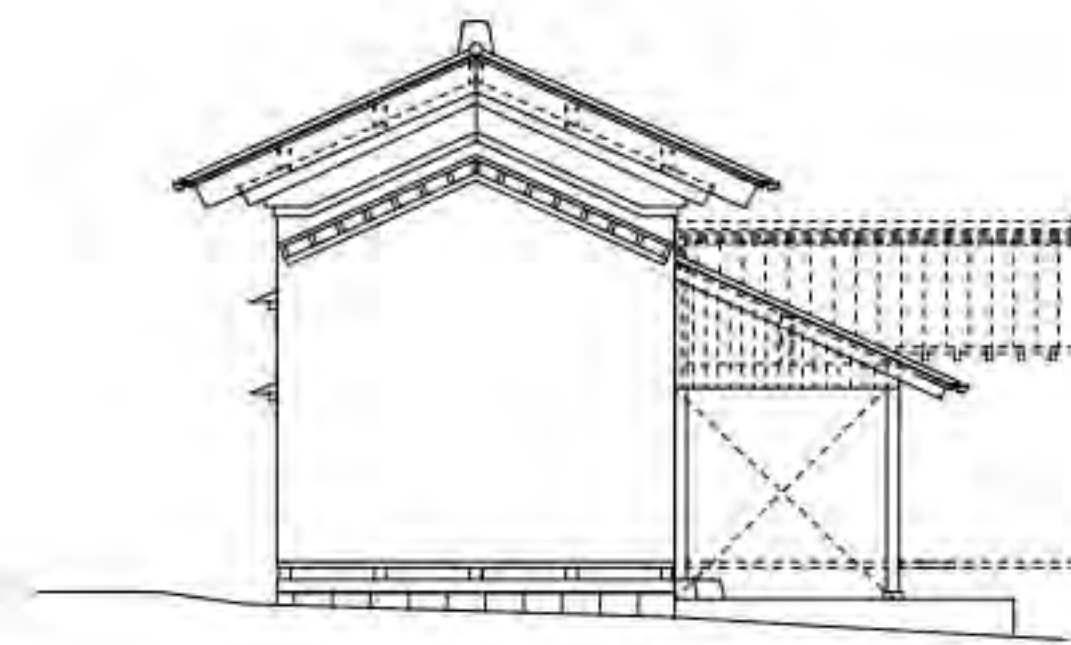

脇門

石碑「森田正馬先生 生誕の地」

南側立面図 S:1/100

東側立面図 S:1/100

北側立面図 S:1/100

西側立面図 S:1/100

<p>※特記事項</p>		<p>工事名 森田正馬生家</p>	<p>NO.</p>
		<p>図面名 主屋 立面図</p>	<p>SCALE: S=1/100</p>

土蔵 二階平面図

土蔵 一階平面図

北面 1/50

東面 1/50

西面 1/50

南面 1/50

旧森田家住宅居 土塀① 1/50×70%