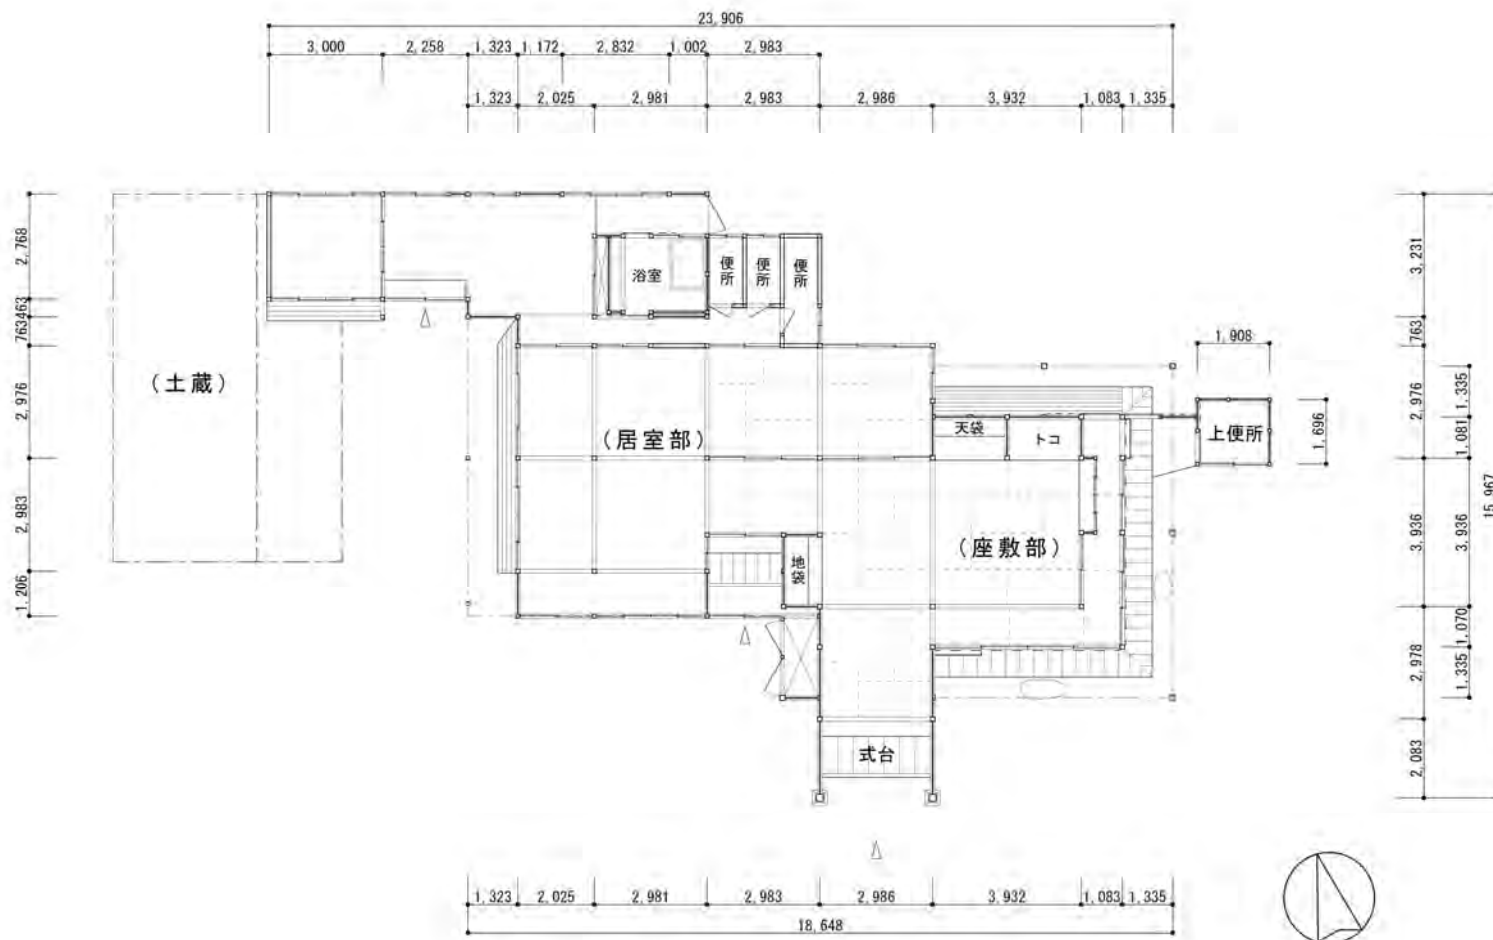

土蔵

主屋

庭園

塀重門

土塀③

土塀②

表門

土塀①

脇門

石碑「森田正馬先生 生誕の地」

南側立面図 S:1/100

東側立面図 S:1/100

北側立面図 S:1/100

西側立面図 S:1/100

<p>※特記事項</p>		<p>工事名 森田正馬生家</p>	<p>NO.</p>
		<p>図面名 主屋 立面図</p>	<p>SCALE: S=1/100</p>

土蔵 二階平面図

土蔵 一階平面図

北面 1/50

東面 1/50

西面 1/50

南面 1/50

旧森田家住宅居 土塀① 1/50×70%