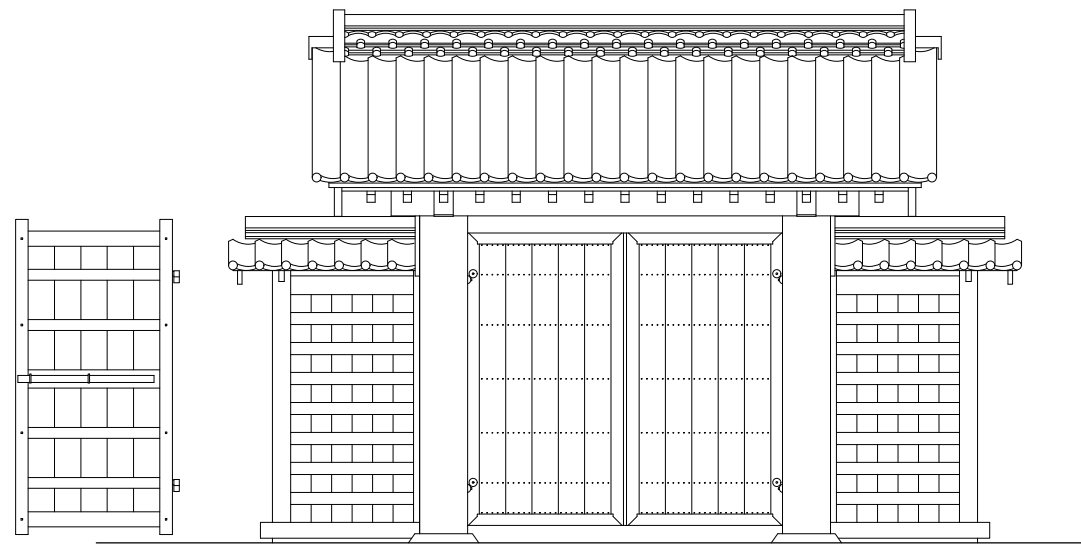

土蔵 一階平面図

北面 1/50

東面 1/50

西面 1/50

南面 1/50

旧森田家住宅居 土塀① 1/50×70%