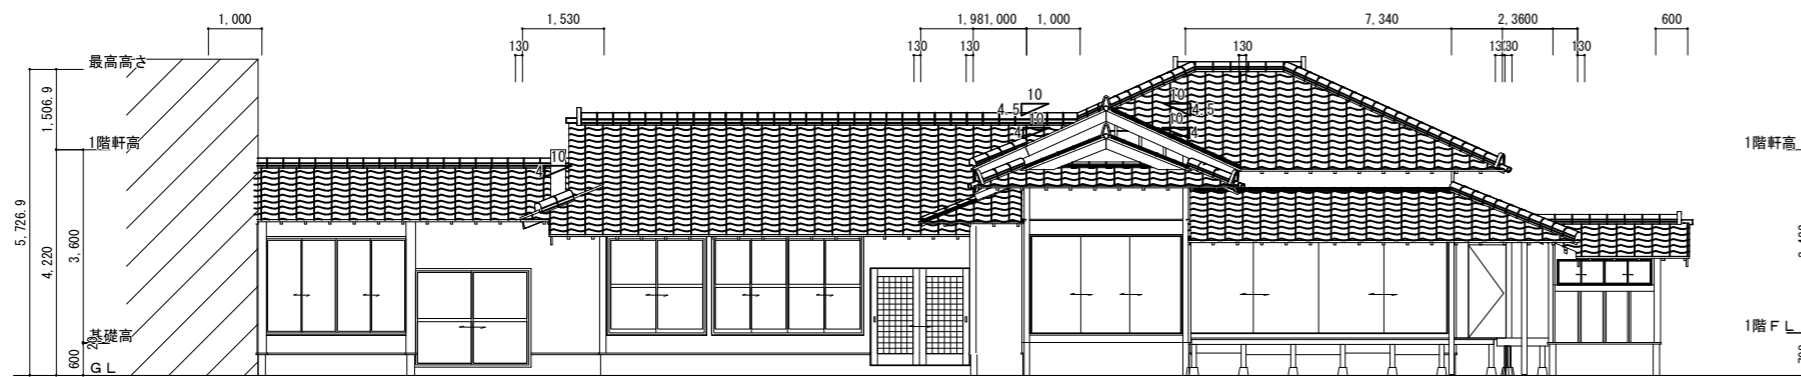

土蔵

主屋

庭園

塀重門

土塀③

土塀②

表門

土塀①

脇門

石碑「森田正馬先生 生誕の地」

南側立面図 S:1/100

東側立面図 S:1/100

北側立面図 S:1/100

西側立面図 S:1/100

<p>※特記事項</p>		<p>工事名 森田正馬生家</p>	<p>NO.</p>
		<p>図面名 主屋 立面図</p>	<p>SCALE: S=1/100</p>

土蔵 二階平面図

土蔵 一階平面図

北面 1/50

東面 1/50

西面 1/50

南面 1/50

旧森田家住宅居 土塀① 1/50×70%