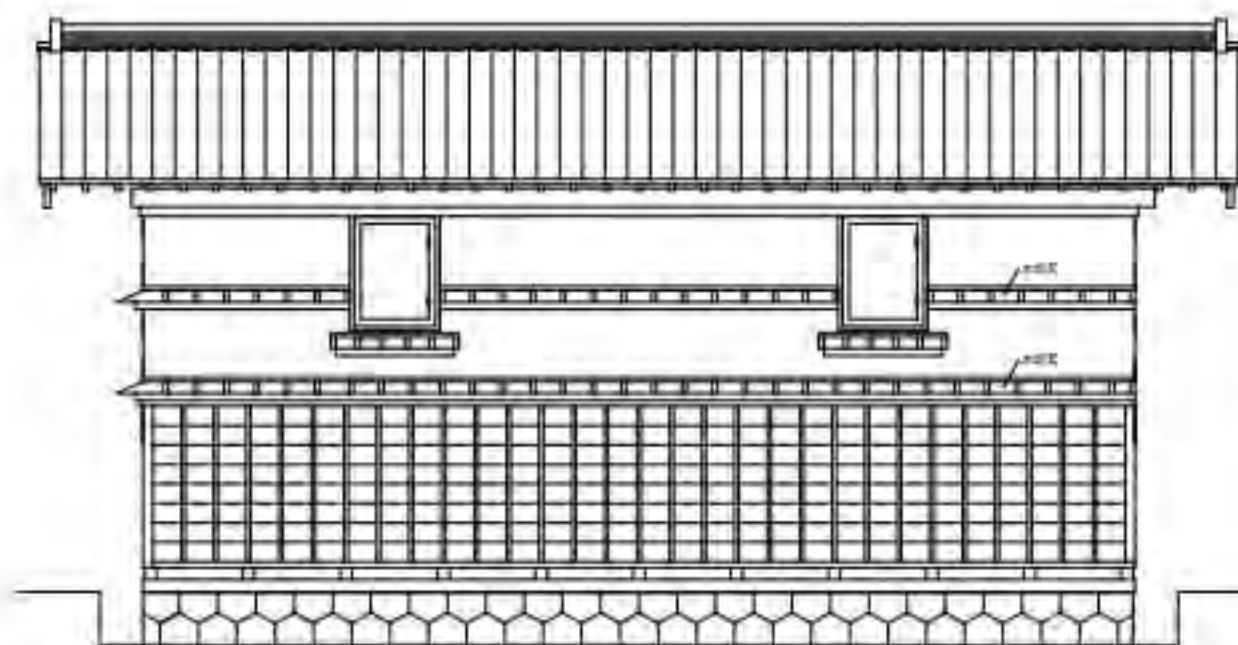

脇門

石碑「森田正馬先生 生誕の地」

南側立面図 S:1/100

東側立面図 S:1/100

北側立面図 S:1/100

西側立面図 S:1/100

<p>※特記事項</p>		<p>工事名 森田正馬生家</p>	<p>NO.</p>
		<p>図面名 主屋 立面図</p>	<p>SCALE: S=1/100</p>

土蔵 二階平面図

土蔵 一階平面図

北面 1/50

東面 1/50

西面 1/50

南面 1/50

旧森田家住宅居 土塀① 1/50×70%