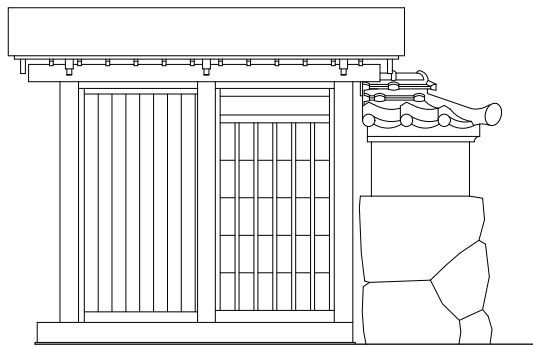

土蔵 一階平面図

北面 1/50

東面 1/50

西面 1/50

南面 1/50

旧森田家住宅居 土塀① 1/50×70%