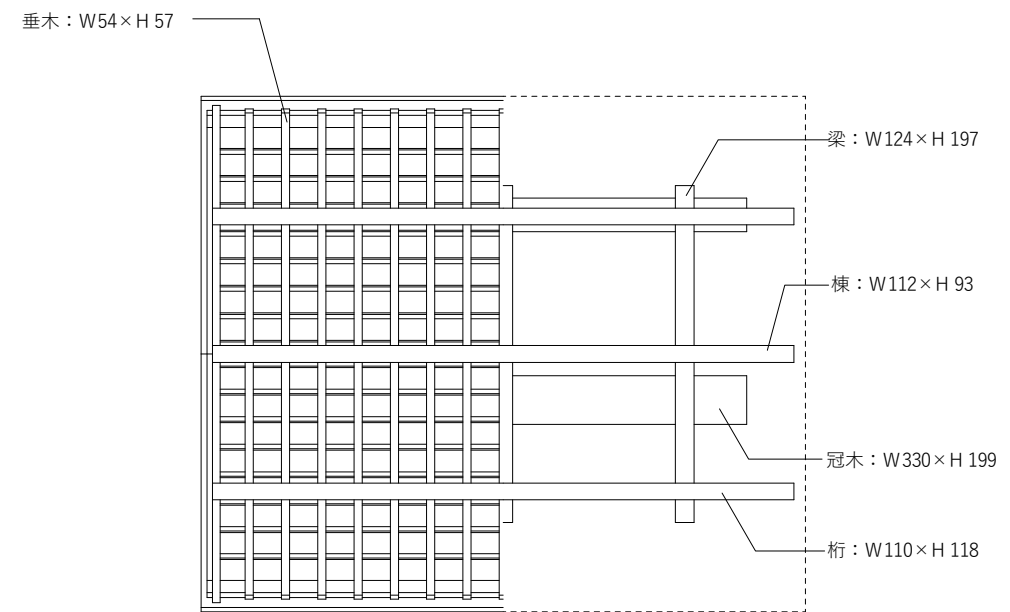

脇門

石碑「森田正馬先生 生誕の地」

南側立面図 S:1/100

東側立面図 S:1/100

北側立面図 S:1/100

西側立面図 S:1/100

<p>※特記事項</p>		<p>工事名 森田正馬生家</p>	<p>NO.</p>
		<p>図面名 主屋 立面図</p>	<p>SCALE: S=1/100</p>

土蔵 二階平面図

土蔵 一階平面図

北面 1/50

東面 1/50

西面 1/50

南面 1/50

旧森田家住宅居 土塀① 1/50×70%