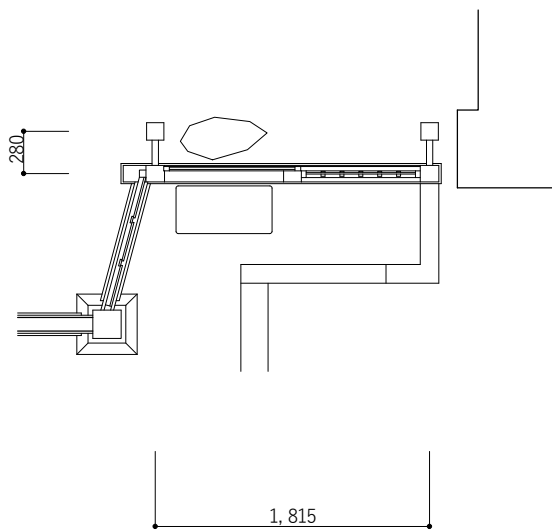

脇門

石碑「森田正馬先生 生誕の地」

南側立面図 S:1/100

東側立面図 S:1/100

北側立面図 S:1/100

西側立面図 S:1/100

<p>※特記事項</p>		<p>工事名 森田正馬生家</p>	<p>NO.</p>
		<p>図面名 主屋 立面図</p>	<p>SCALE: S=1/100</p>

土蔵 二階平面図

土蔵 一階平面図

北面 1/50

東面 1/50

西面 1/50

南面 1/50

旧森田家住宅居 土塀① 1/50×70%