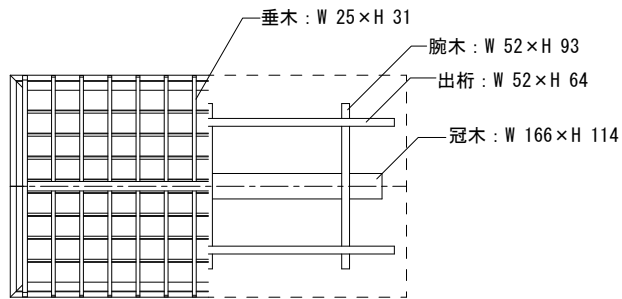

脇門

石碑「森田正馬先生 生誕の地」

南側立面図 S:1/100

東側立面図 S:1/100

北側立面図 S:1/100

西側立面図 S:1/100

<p>※特記事項</p>		<p>工事名 森田正馬生家</p>	<p>NO.</p>
		<p>図面名 主屋 立面図</p>	<p>SCALE: S=1/100</p>

土蔵 二階平面図

土蔵 一階平面図

北面 1/50

東面 1/50

西面 1/50

南面 1/50

旧森田家住宅居 土塀① 1/50×70%