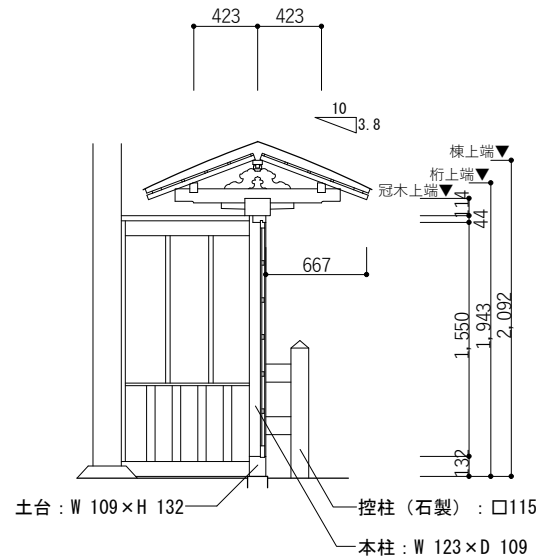

脇門

石碑「森田正馬先生 生誕の地」

南側立面図 S:1/100

東側立面図 S:1/100

北側立面図 S:1/100

西側立面図 S:1/100

<p>※特記事項</p>		<p>工事名 森田正馬生家</p>	<p>NO.</p>
		<p>図面名 主屋 立面図</p>	<p>SCALE: S=1/100</p>

土蔵 二階平面図

土蔵 一階平面図

北面 1/50

東面 1/50

西面 1/50

南面 1/50

旧森田家住宅居 土塀① 1/50×70%