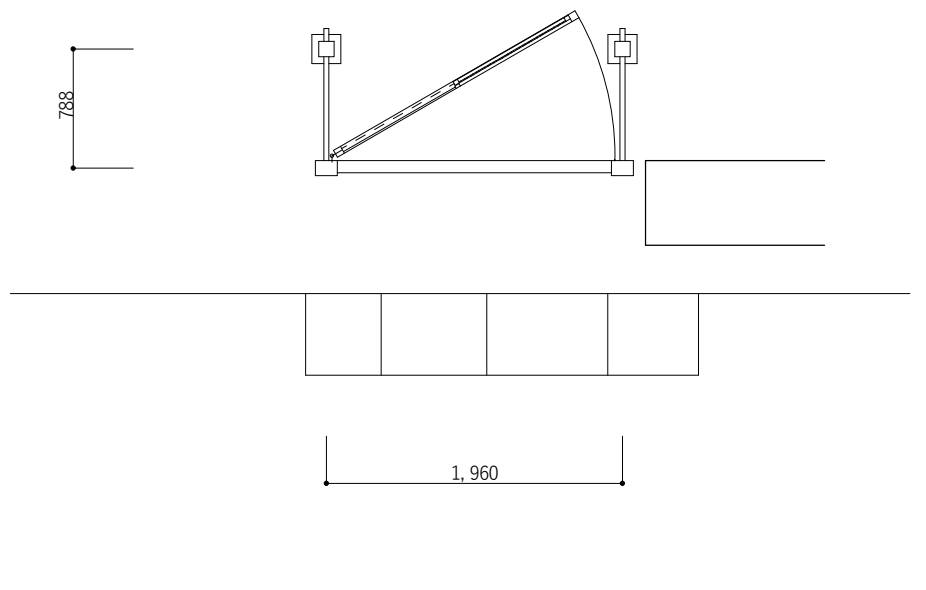

脇門

石碑「森田正馬先生 生誕の地」

南側立面図 S:1/100

東側立面図 S:1/100

北側立面図 S:1/100

西側立面図 S:1/100

<p>※特記事項</p>		<p>工事名 森田正馬生家</p>	<p>NO.</p>
		<p>図面名 主屋 立面図</p>	<p>SCALE: S=1/100</p>

土蔵 二階平面図

土蔵 一階平面図

北面 1/50

東面 1/50

西面 1/50

南面 1/50

旧森田家住宅居 土塀① 1/50×70%