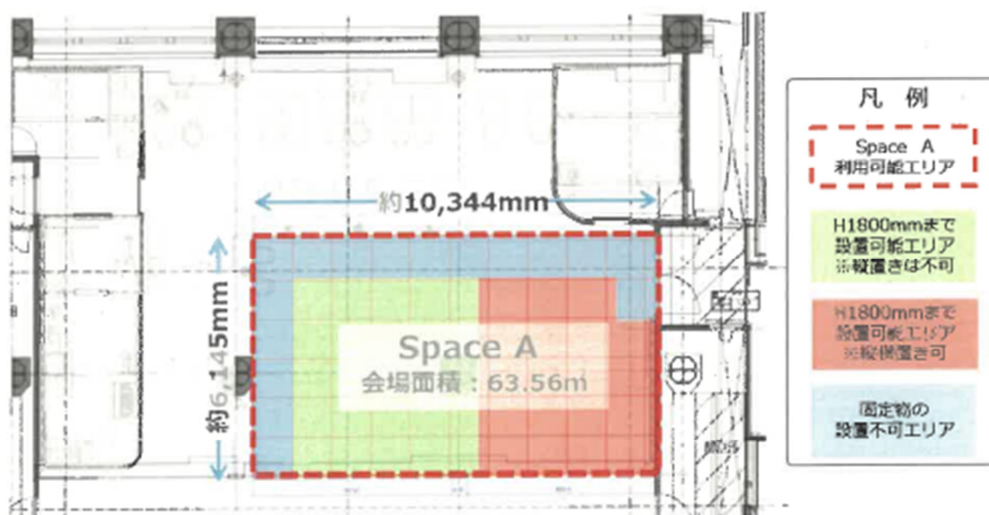

## space A

2Fのspace Aは、旧大阪中央郵便局の保存区画内にあり、カフェ併設型のイベントスペース。飲食系催事のほかに、展示販売系催事から、観光・地域創成イベント、ワークショップ交流系催事など多様な催事が実施が可能！

### ■スペース全景

### ■スペース位置図

### ■スペース詳細図