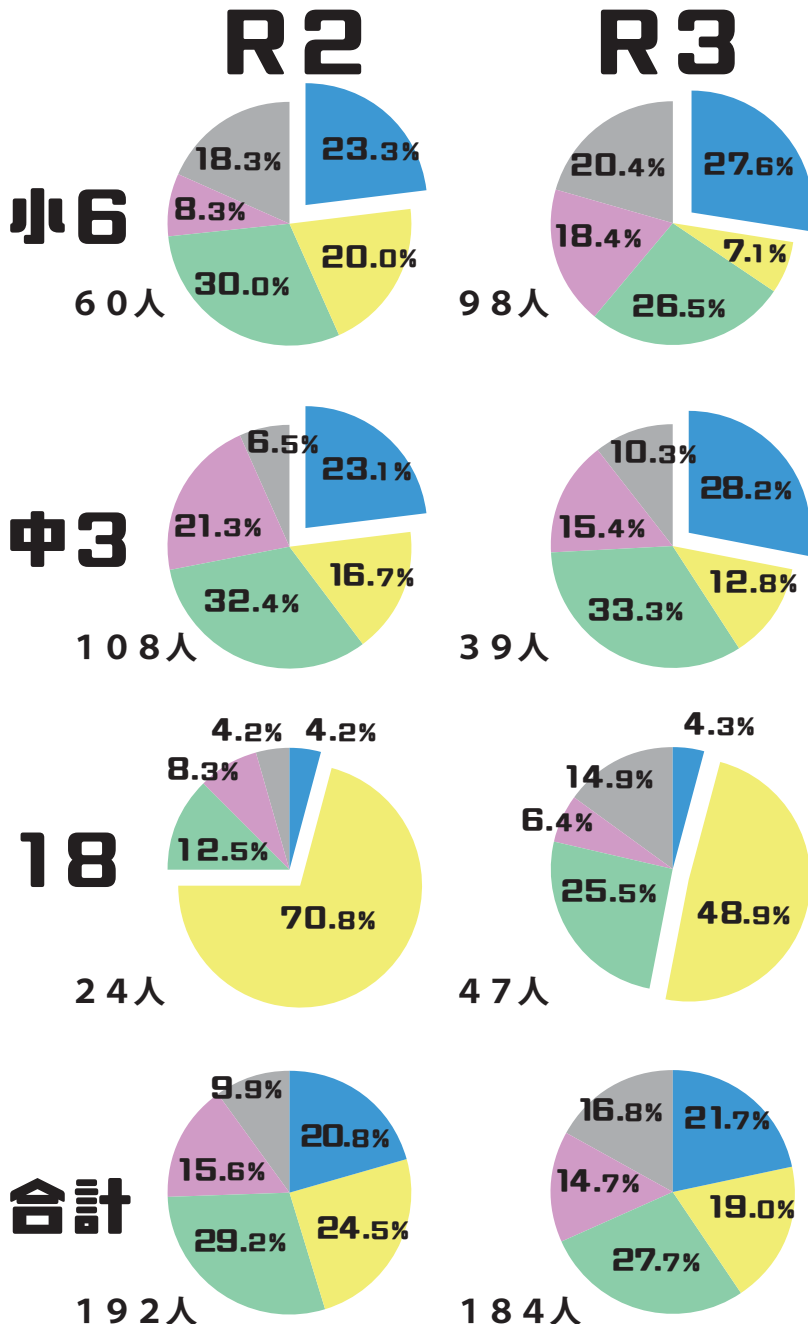

■ B. 公共交通が不便

「公共交通のこと考えてます」

R4年3月に「香南市地域公共交通計画」を策定し、R4年度からR9年度までの6年間で、まちの公共交通がもっと使いやすく、もっと身近になるよう取り組みを進めます。

『公共交通をもっと身近に大作戦』

①市営バスの車両デザインや愛称のリニューアル 7/20～9/30 まで募集集中！

②市営バスの路線や本数等の改善、タクシー車両を活用した新しい公共交通手段の導入を検討しています。