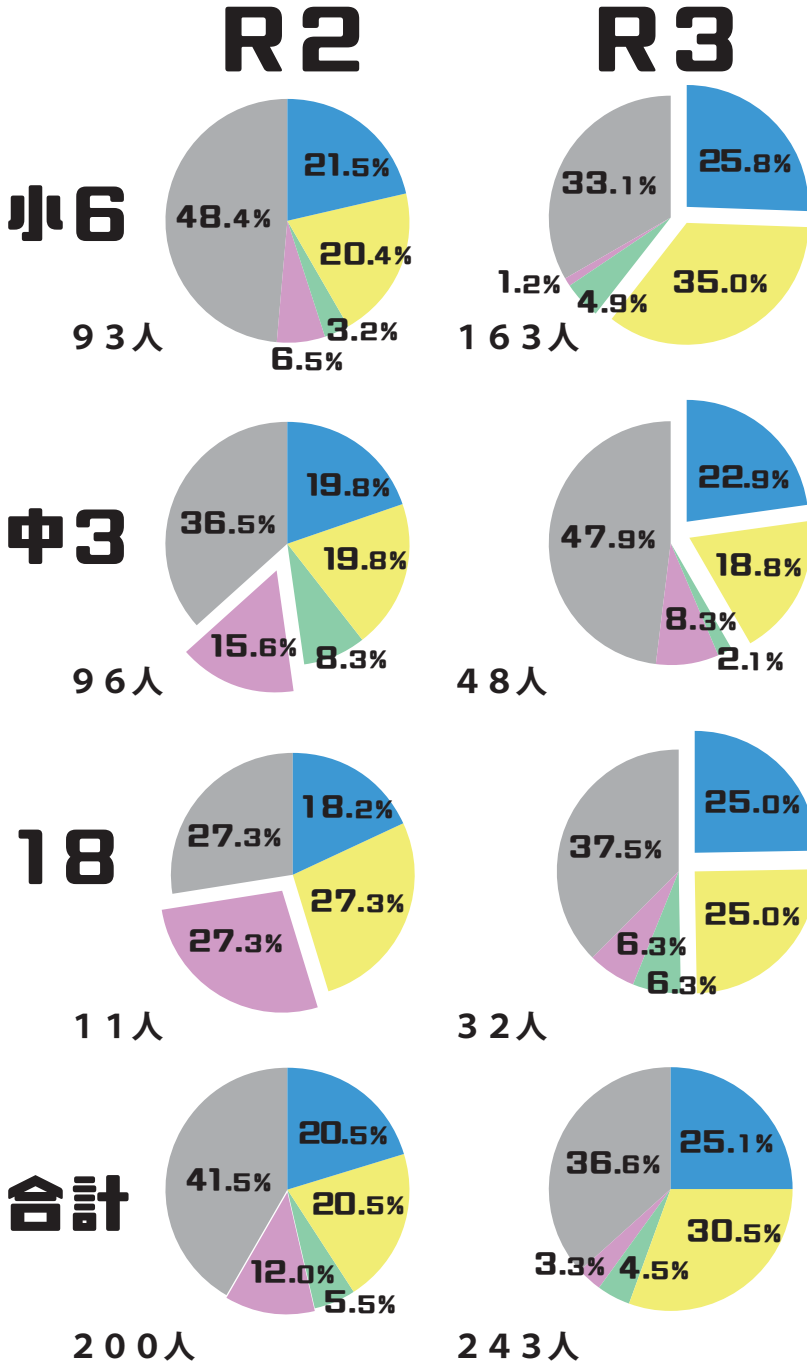

■ A. 子どもを預けられる場所・時間の増加

「学童保育の充実」

R2年度に野市小と香我美小に新たな児童クラブを建築しました。

◆野市小児童クラブ定員140人→170人

◆コスモス学童クラブ定員50人→80人

また、R4年度に佐古小第2児童クラブを拡張し、R5年度から定員を増員する予定です。

■ B. 子どもが遊べる場の整備

「子育て情報サイト『香南キッズ』で遊び場を紹介してます」