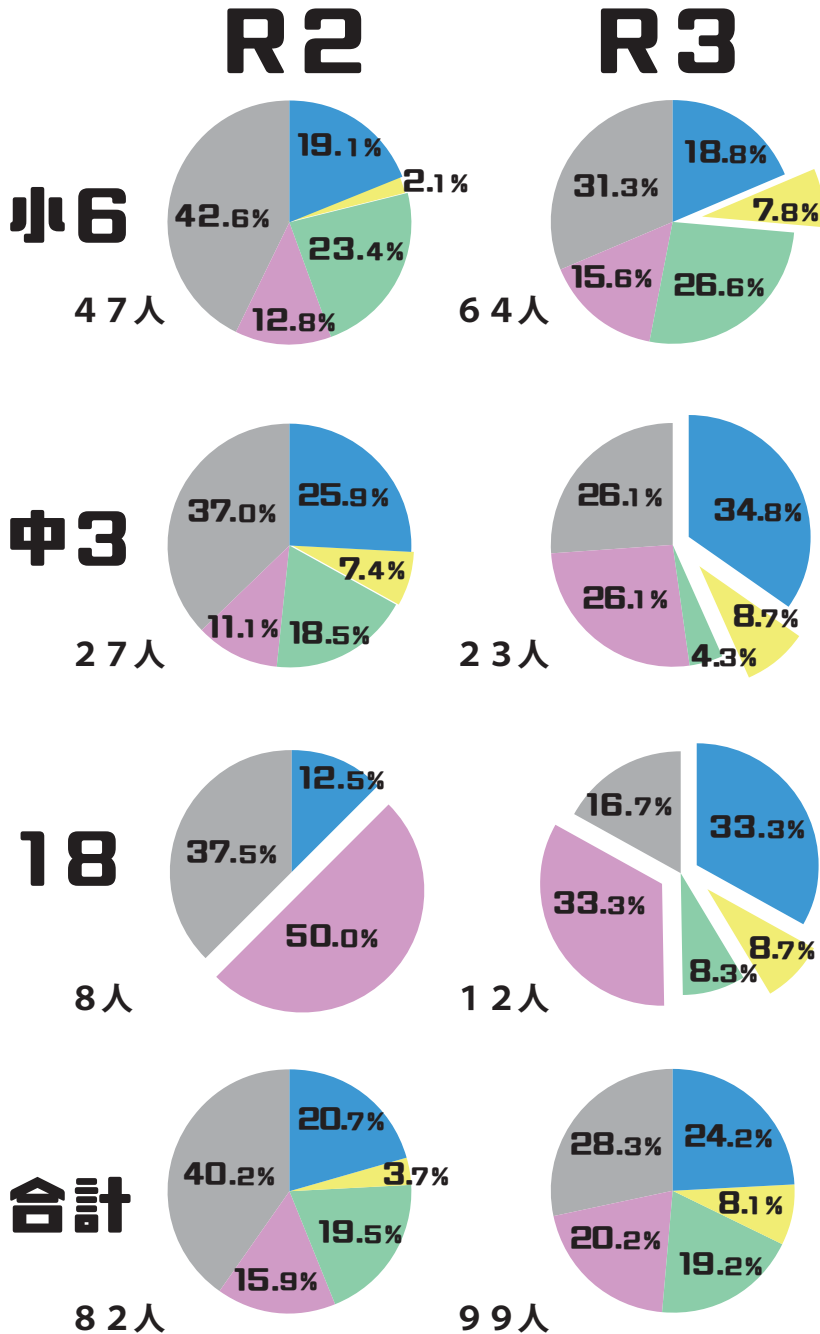

将来の夢・仕事について

Q. 希望する仕事や夢の実現のために、市に対して希望することがありますか？

- A. 働く場所の増加（企業誘致・雇用者数の増加・職場環境等）
  ・働く場所を増やす・働きやすい環境を作る・採用人数を増やす・賃金を上げる
- B. 働く場所の紹介（職場体験・広報等）
  ・パンフやHPでどのような仕事があるか紹介してほしい・職場体験をしてほしい
- C. 学ぶ場所の増加（専門学校・大学・高校等）
  ・高校や大学、専門学校を増やしてほしい・資格をとる場所がほしい
- D. 夢の実現のための支援の充実（学費の支援・環境整備等）
  ・夢のための施設等の環境整備・学費を支援して欲しい・補助金支援金の充実
- E. その他
  ・もっと便利にしてほしい・まちを活発にする・安心安全なまちに